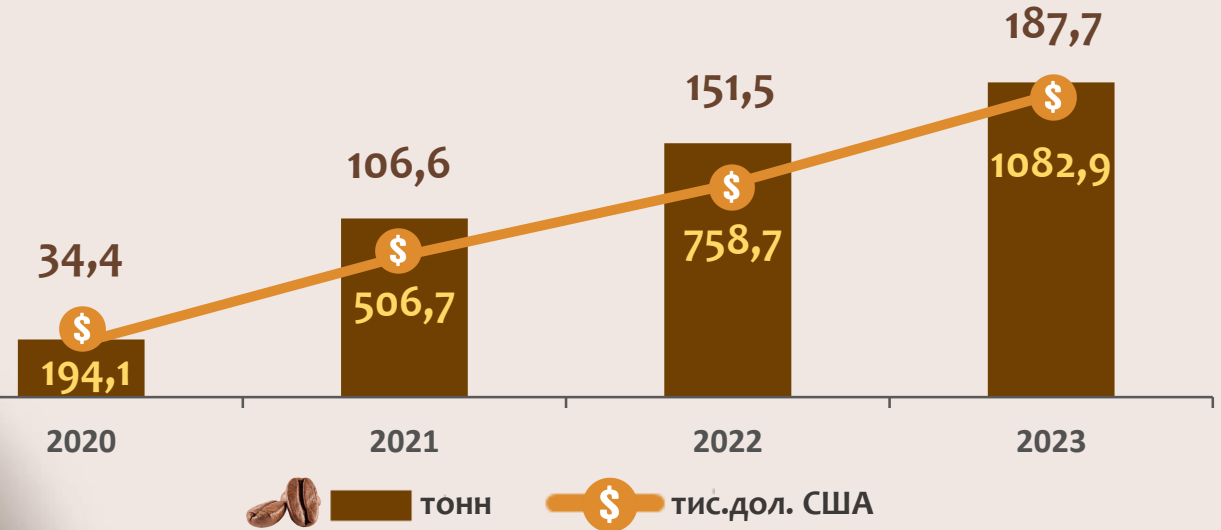

1 ЖОВТНЯ
2024

Міжнародний день кави

Країни імпортери
за січень-червень 2024 року

Італія, Польща

ТИС. \$
653,7

Обсяг імпорту
102,1 ТОННИ

Імпорт кави у Житомирську область

Середні споживчі ціни на каву у Житомирській області
(у грудні відповідного року, грн)