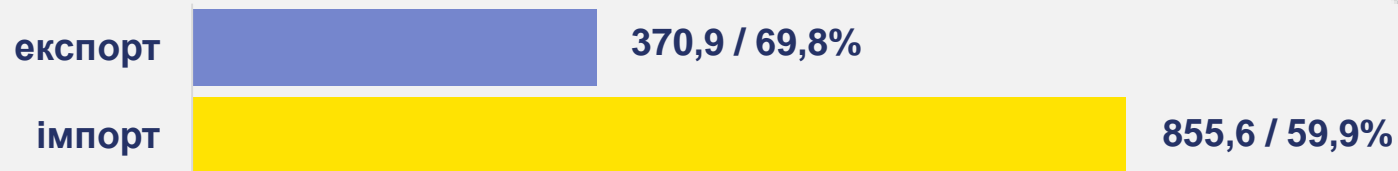

Обсяги зовнішньої торгівлі товарами Житомирської області з країнами ЄС,
млн дол. США / відсотків до загального обсягу експорту / імпорту

Найвагоміші частки товарних груп у структурі експорту до країн ЄС,
відсотків до загального обсягу експорту