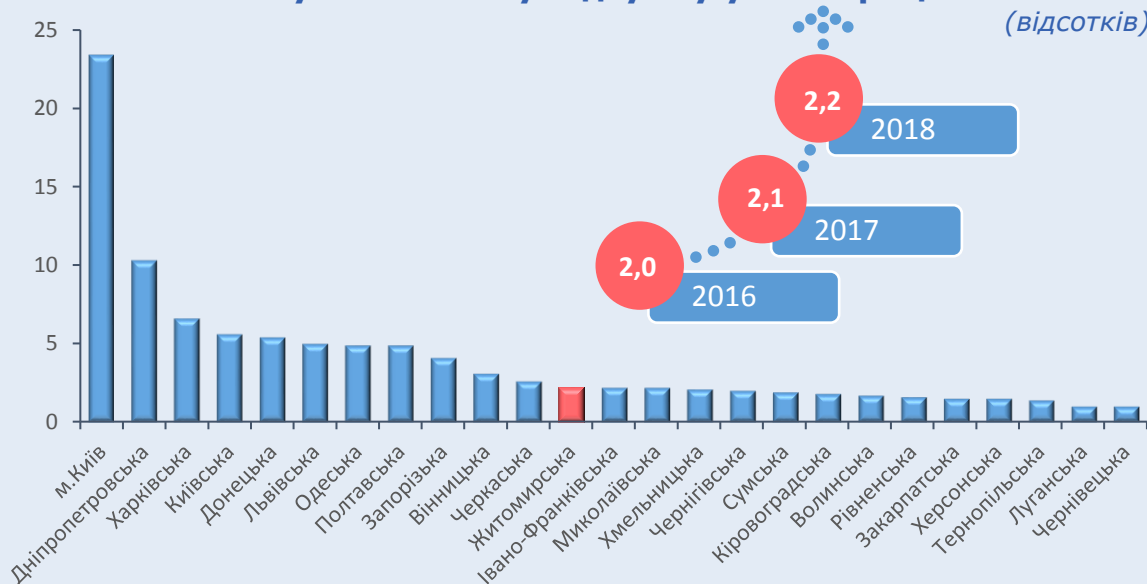

Частка валового регіонального продукту області у загальному підсумку у 2018 році

(Відсотків)

Індекс фізичного обсягу валового регіонального продукту

(у цінах попереднього року, відсотків)

Валовий регіональний продукт у розрахунку на одну особу

(у фактичних цінах, грн)

Індекси фізичного обсягу валового регіонального продукту у розрахунку на одну особу

(у цінах попереднього року, відсотків)