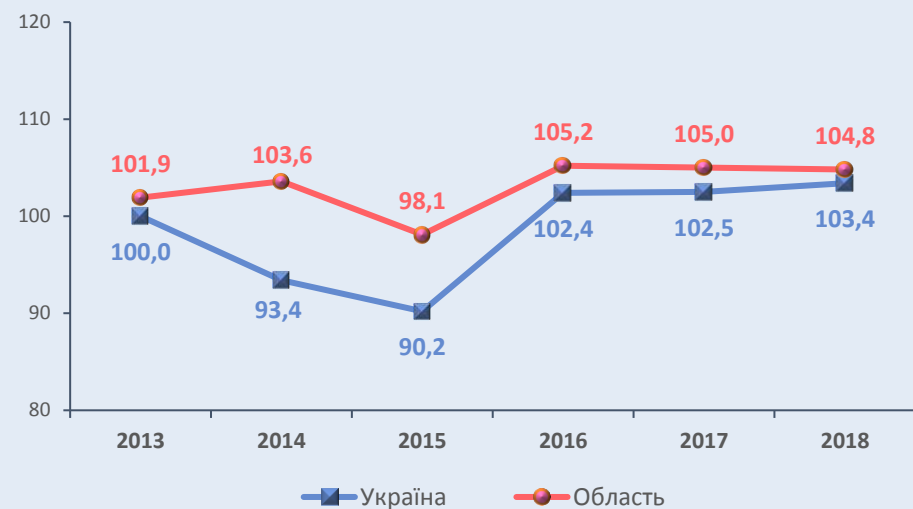

Частка валового регіонального продукту області у загальному підсумку у 2018 році

(Відсотків)

Індекс фізичного обсягу валового регіонального продукту

(у цінах попереднього року, відсотків)

Валовий регіональний продукт у розрахунку на одну особу

(у фактичних цінах, грн)

Індекси фізичного обсягу валового регіонального продукту у розрахунку на одну особу

(у цінах попереднього року, відсотків)