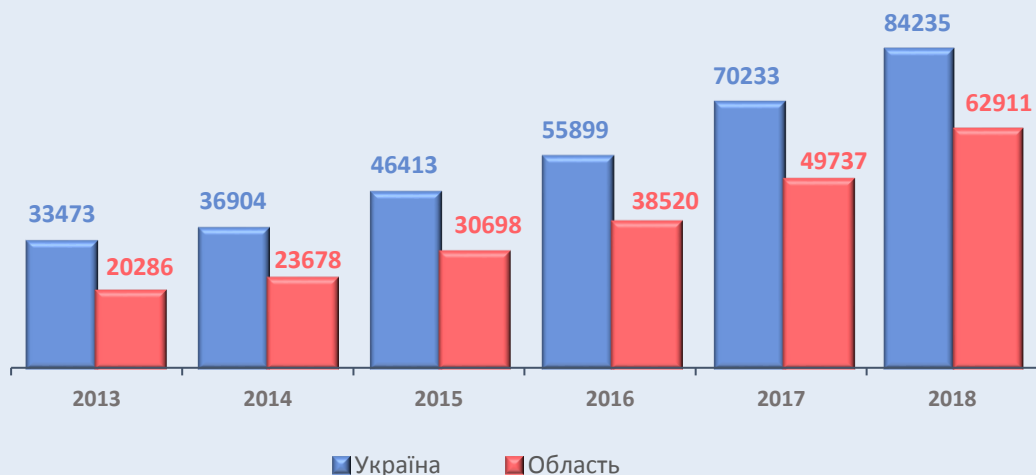

Частка валового регіонального продукту області у загальному підсумку у 2018 році

(Відсотків)

Індекс фізичного обсягу валового регіонального продукту

(у цінах попереднього року, відсотків)

Валовий регіональний продукт у розрахунку на одну особу

(у фактичних цінах, грн)

Індекси фізичного обсягу валового регіонального продукту у розрахунку на одну особу

(у цінах попереднього року, відсотків)