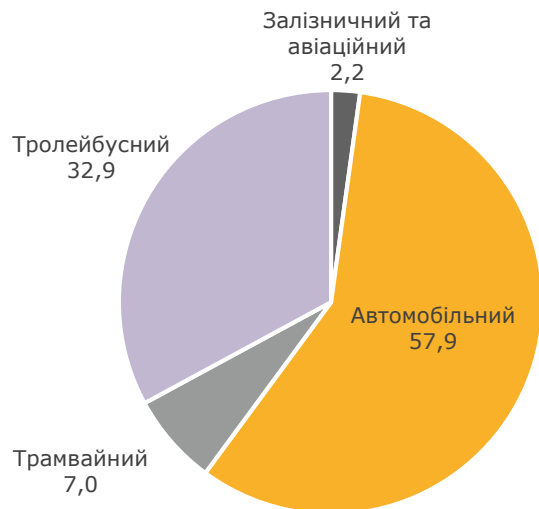

ТРАНСПОРТ

2020

Перевезено вантажів

(млн.т)

Індекси обсягу перевезення вантажів¹

(відсотків до попереднього року)

Вантажообіг

(млн.ткм)

Структура обсягу пасажирських перевезень

(відсотків)

Пасажирські перевезення автомобільним транспортом

Перевезення пасажирів автомобільним транспортом за основними видами сполучення

(млн. осіб)

¹ Розраховано виходячи з відповідного показника у тисячах.