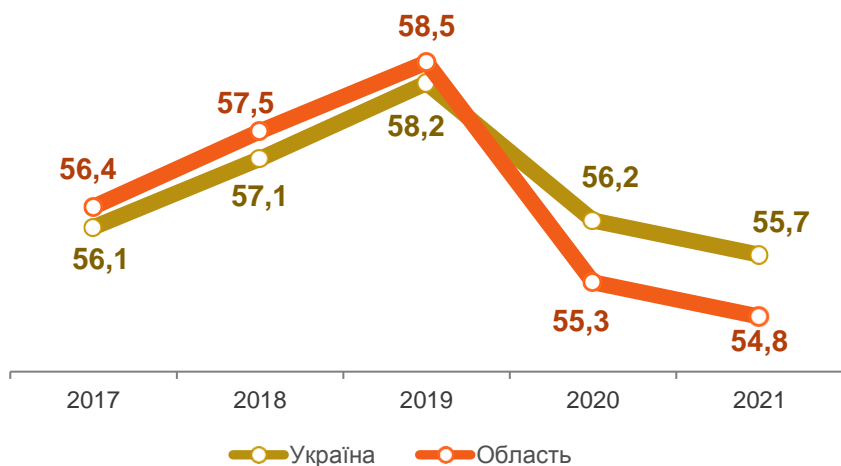

РОБОЧА СИЛА

2021

Робоча сила у 2021 році
(тис. осіб)

Робоча сила у віці 15–70 років
(тис. осіб)

Неформально зайняте населення у віці 15–70 років

Рівень зайнятості населення (за методологією МОП)
у віці 15–70 років
(відсотків до населення відповідної вікової групи)

Рівень безробіття населення (за методологією МОП)
у віці 15–70 років
(відсотків до робочої сили відповідної вікової групи)