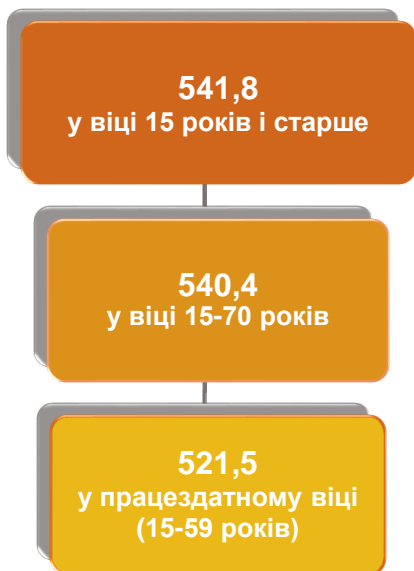

РОБОЧА СИЛА

2021

Робоча сила у 2021 році
(тис. осіб)

Робоча сила у віці 15–70 років
(тис. осіб)

Неформально зайняте населення у віці 15–70 років

Рівень зайнятості населення (за методологією МОП)
у віці 15–70 років
(відсотків до населення відповідної вікової групи)

Рівень безробіття населення (за методологією МОП)
у віці 15–70 років
(відсотків до робочої сили відповідної вікової групи)