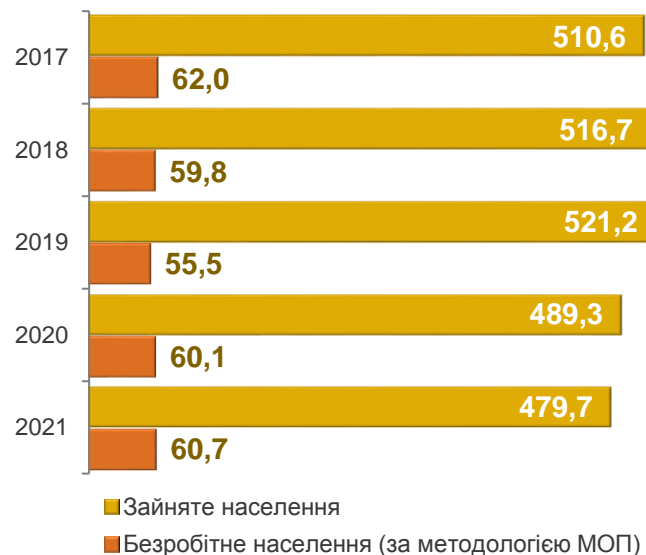

РОБОЧА СИЛА

2021

Робоча сила у 2021 році
(тис. осіб)

Робоча сила у віці 15–70 років
(тис. осіб)

Неформально зайняте населення у віці 15–70 років

Рівень зайнятості населення (за методологією МОП)
у віці 15–70 років
(відсотків до населення відповідної вікової групи)

Рівень безробіття населення (за методологією МОП)
у віці 15–70 років
(відсотків до робочої сили відповідної вікової групи)