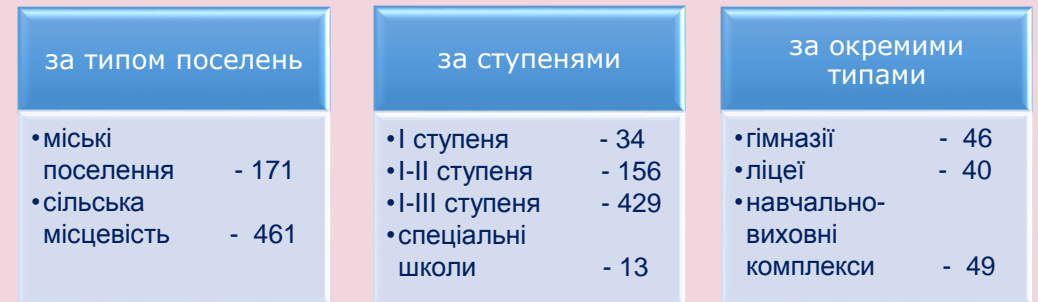

¹ Попередні дані.

Заклади загальної середньої освіти

(на початок навчального року)

Розподіл закладів загальної середньої освіти

(на початок 2019/20 навчального року; одиниць)

Розподіл денних закладів загальної середньої освіти

(на початок 2019/20 навчального року; одиниць)

Розподіл учнів денних закладів загальної середньої освіти

(на початок 2019/20 навчального року; тис. осіб)

Заклади професійної (професійно-технічної) освіти