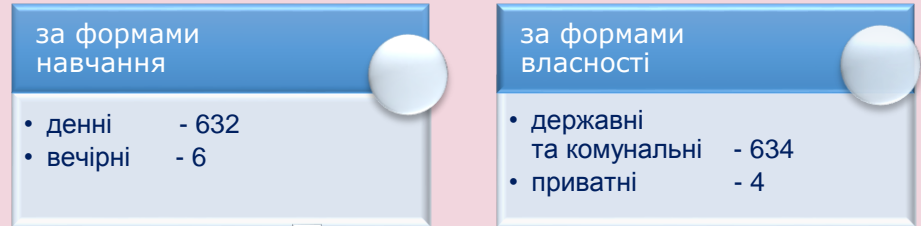

¹ Попередні дані.

Заклади загальної середньої освіти

(на початок навчального року)

Розподіл закладів загальної середньої освіти

(на початок 2019/20 навчального року; одиниць)

Розподіл денних закладів загальної середньої освіти

(на початок 2019/20 навчального року; одиниць)

Розподіл учнів денних закладів загальної середньої освіти

(на початок 2019/20 навчального року; тис. осіб)

Заклади професійної (професійно-технічної) освіти