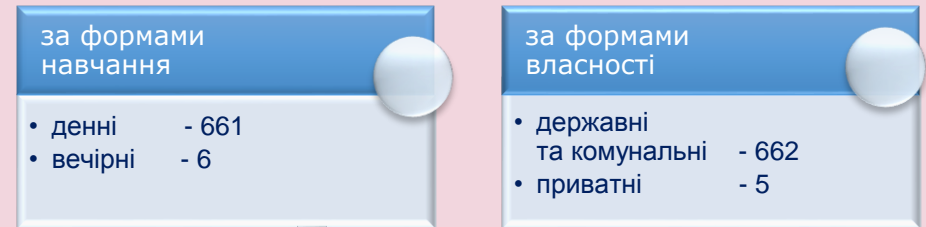

¹ Попередні дані.

Заклади загальної середньої освіти

(на початок навчального року)

Розподіл учнів денних закладів загальної середньої освіти

(на початок 2018/19 навчального року; тис. осіб)

Розподіл закладів загальної середньої освіти

(на початок 2018/19 навчального року; од)

Розподіл денних закладів загальної середньої освіти

(на початок 2018/19 навчального року; од)

Заклади професійної (професійно-технічної) освіти

(на кінець року)

Заклади вищої освіти