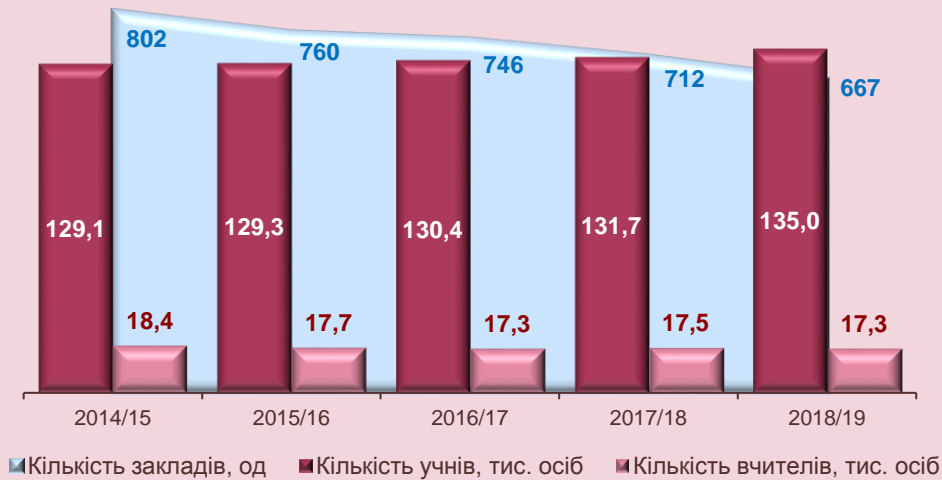

ОСВІТА

ЗАКЛАДИ ДОШКІЛЬНОЇ ОСВІТИ (на кінець року)

2018

Заклади дошкільної освіти

Завантаженість закладів дошкільної освіти

(кількість дітей у розрахунку на 100 місць)

Розподіл кількості дітей у закладах дошкільної освіти за віком

(відсотків)

Охоплення дітей закладами дошкільної освіти

(відсотків до кількості дітей відповідного віку)

Чисті показники охоплення закладами дошкільної освіти дітей різних вікових груп¹

(кількість вихованців певного віку у відсотках до чисельності населення відповідного віку)

¹ Попередні дані.

Заклади загальної середньої освіти

(на початок навчального року)

Розподіл учнів денних закладів загальної середньої освіти

(на початок 2018/19 навчального року; тис. осіб)

Розподіл закладів загальної середньої освіти