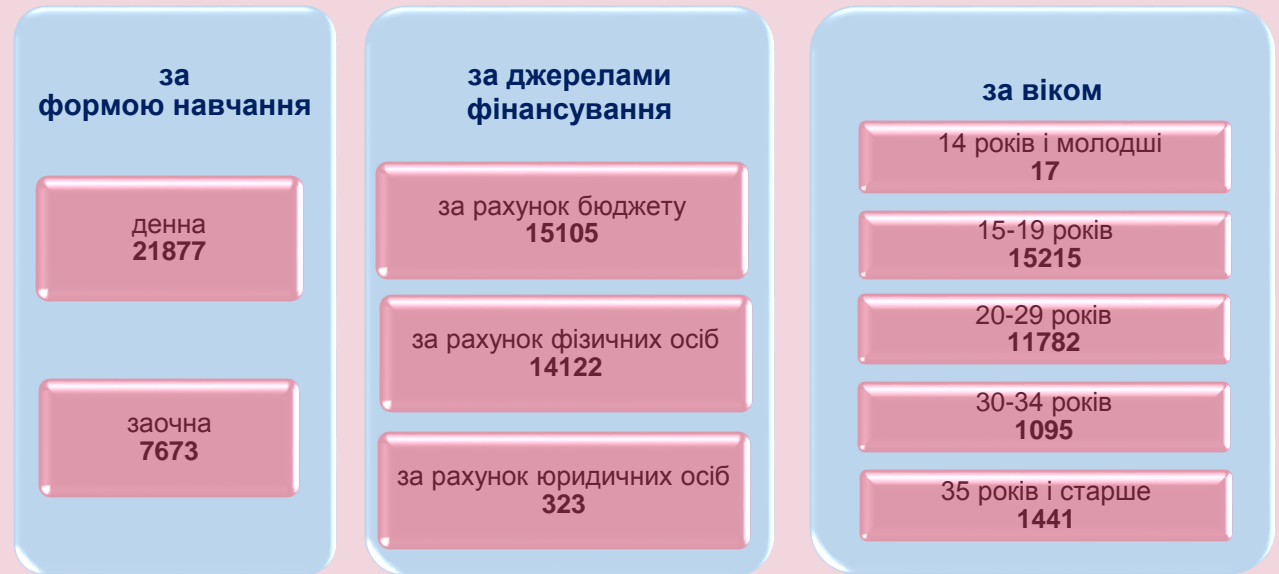

(на початок 2018/19 навчального року; од)

Розподіл денних закладів загальної середньої освіти

(на початок 2018/19 навчального року; од)

Заклади професійної (професійно-технічної) освіти

(на кінець року)

Заклади вищої освіти

(на початок навчального року)

— Кількість ЗВО, од

◆ Кількість студентів, тис. осіб

Кількість студентів

(осіб)

Наукові ступені та учені звання викладацького складу

(осіб)

Випуск фахівців