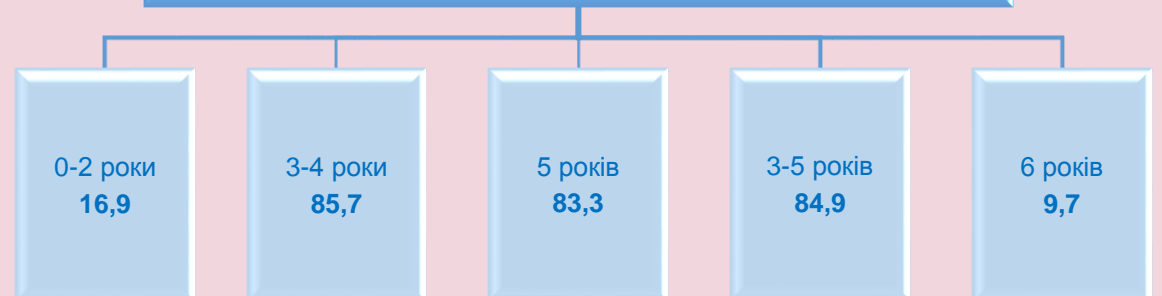

ОСВІТА

ЗАКЛАДИ ДОШКІЛЬНОЇ ОСВІТИ (на кінець року)

2018

Заклади дошкільної освіти

Завантаженість закладів дошкільної освіти

(кількість дітей у розрахунку на 100 місць)

Розподіл кількості дітей у закладах дошкільної освіти за віком

(відсотків)

Охоплення дітей закладами дошкільної освіти

(відсотків до кількості дітей відповідного віку)

Чисті показники охоплення закладами дошкільної освіти дітей різних вікових груп¹

(кількість вихованців певного віку у відсотках до чисельності населення відповідного віку)

¹ Попередні дані.

Заклади загальної середньої освіти

(на початок навчального року)

Розподіл учнів денних закладів загальної середньої освіти

(на початок 2018/19 навчального року; тис. осіб)

Розподіл закладів загальної середньої освіти