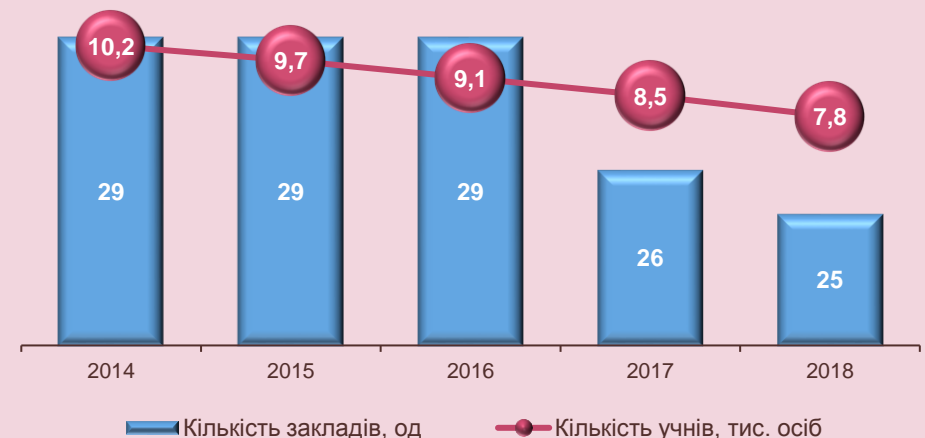

¹ Попередні дані.

Заклади загальної середньої освіти

(на початок навчального року)

Розподіл учнів денних закладів загальної середньої освіти

(на початок 2018/19 навчального року; тис. осіб)

Розподіл закладів загальної середньої освіти

(на початок 2018/19 навчального року; од)

Розподіл денних закладів загальної середньої освіти

(на початок 2018/19 навчального року; од)

Заклади професійної (професійно-технічної) освіти

(на кінець року)

Заклади вищої освіти

(на початок навчального року)

— Кількість ЗВО, од

◆ Кількість студентів, тис. осіб

Кількість студентів

(осіб)

Наукові ступені та учені звання викладацького складу

(осіб)

Випуск фахівців