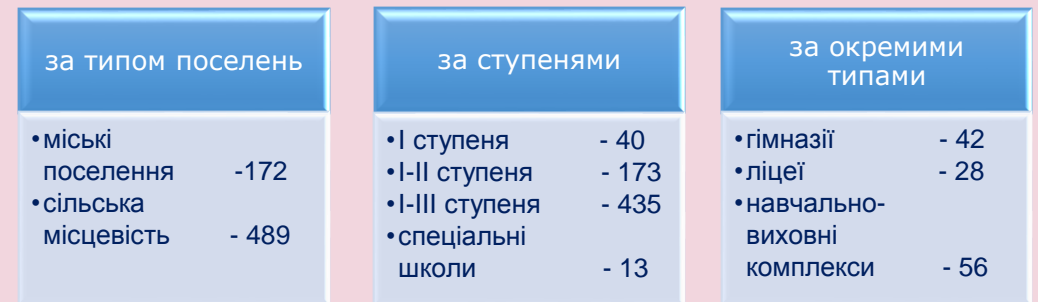

¹ Попередні дані.

Заклади загальної середньої освіти

(на початок навчального року)

Розподіл учнів денних закладів загальної середньої освіти

(на початок 2018/19 навчального року; тис. осіб)

Розподіл закладів загальної середньої освіти

(на початок 2018/19 навчального року; од)

Розподіл денних закладів загальної середньої освіти

(на початок 2018/19 навчального року; од)

Заклади професійної (професійно-технічної) освіти

(на кінець року)

Заклади вищої освіти