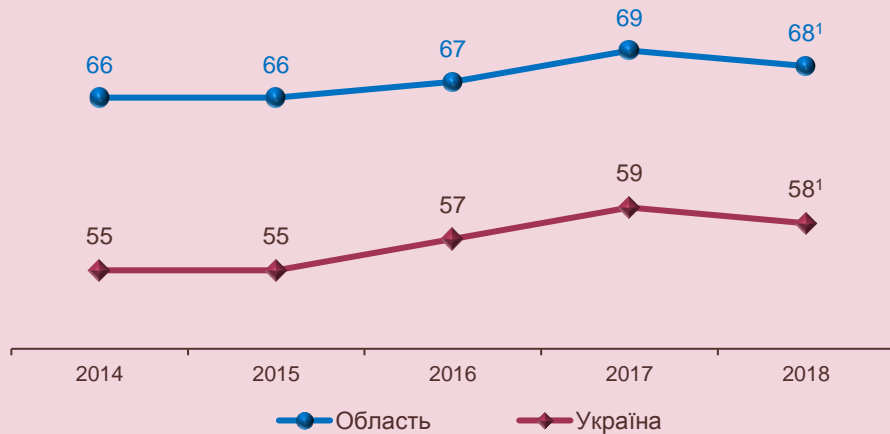

ОСВІТА

ЗАКЛАДИ ДОШКІЛЬНОЇ ОСВІТИ (на кінець року)

2018

Заклади дошкільної освіти

Завантаженість закладів дошкільної освіти

(кількість дітей у розрахунку на 100 місць)

Розподіл кількості дітей у закладах дошкільної освіти за віком

(відсотків)

Охоплення дітей закладами дошкільної освіти

(відсотків до кількості дітей відповідного віку)

Чисті показники охоплення закладами дошкільної освіти дітей різних вікових груп¹

(кількість вихованців певного віку у відсотках до чисельності населення відповідного віку)

¹ Попередні дані.

Заклади загальної середньої освіти

(на початок навчального року)

Розподіл учнів денних закладів загальної середньої освіти

(на початок 2018/19 навчального року; тис. осіб)

Розподіл закладів загальної середньої освіти