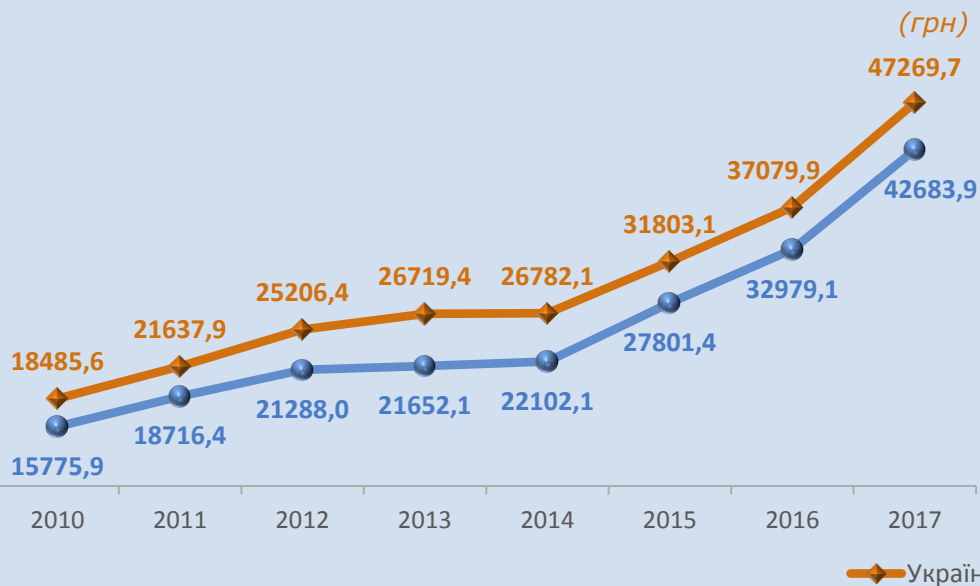

ДОХОДИ НАСЕЛЕННЯ

2017

Доходи

(млн.грн)

2,6%

частка в Україні

Наявний дохід

(млн.грн)

Наявний дохід у розрахунку на одну особу

(грн)

Реальний наявний дохід

(до відповідного періоду попереднього року, %)