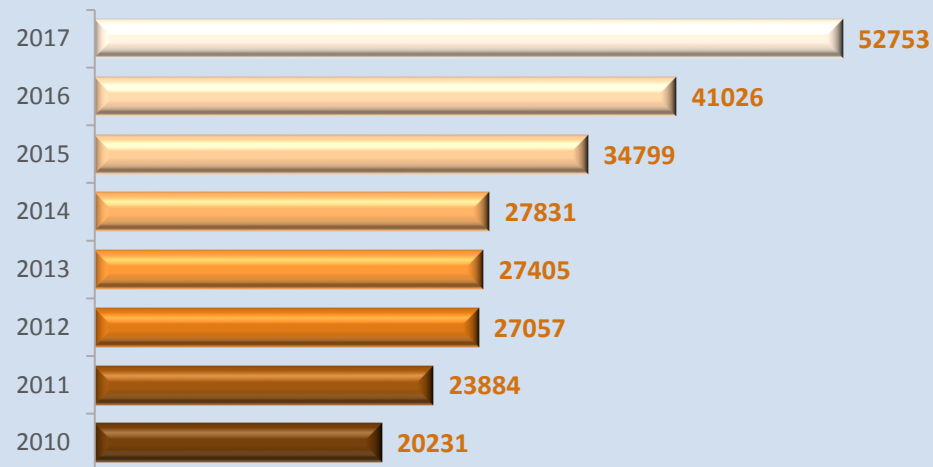

ДОХОДИ НАСЕЛЕННЯ

2017

Доходи

(млн.грн)

2,6%

частка в Україні

Наявний дохід

(млн.грн)

Наявний дохід у розрахунку на одну особу

(грн)

Реальний наявний дохід

(до відповідного періоду попереднього року, %)