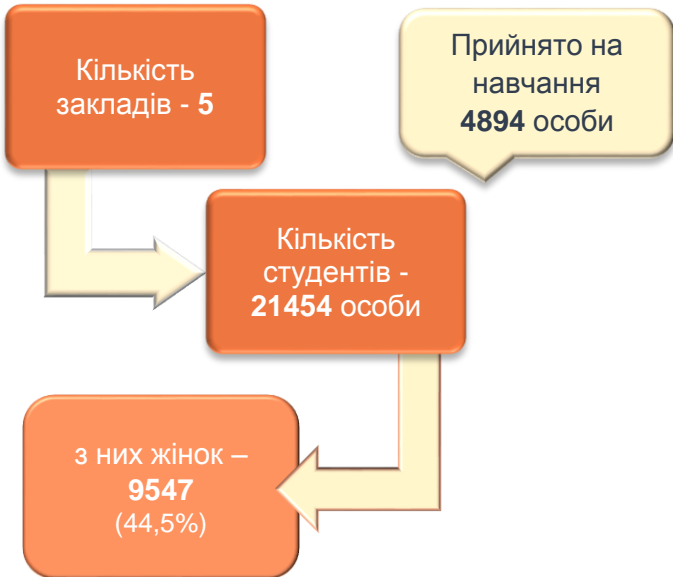

ЗАКЛАДИ ВИЩОЇ ТА ФАХОВОЇ ПЕРЕДВИЩОЇ ОСВІТИ У ЖИТОМИРСЬКІЙ ОБЛАСТІ

Заклади фахової передвищої освіти

(на початок 2023/24 навчального року)

Кількість закладів - 14

Прийнято на навчання 5012 осіб

Кількість студентів - 14324 особи

Випуск фахівців за освітньо-кваліфікаційними рівнями (освітньо-професійними ступенями) у 2023 році 3457 осіб

Заклади вищої освіти (ЗВО)

(на початок 2023/24 навчального року)

Розподіл студентів ЗВО, осіб

Випуск фахівців за освітніми ступенями (освітньо-кваліфікаційними рівнями) у 2023 році 3243 особи