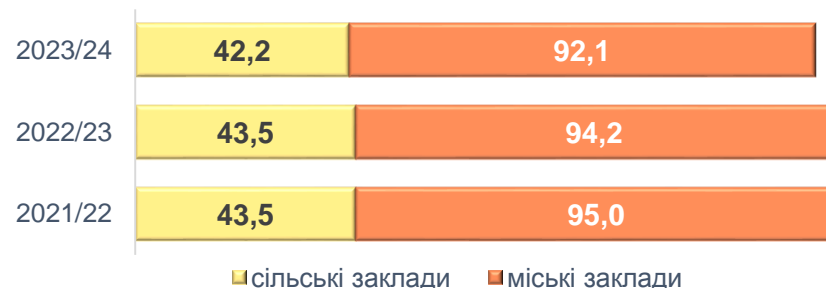

ЗАКЛАДИ ЗАГАЛЬНОЇ СЕРЕДНЬОЇ ОСВІТИ У ЖИТОМИРСЬКІЙ ОБЛАСТІ

Кількість закладів загальної середньої освіти (на початок навчального року)

Кількість учнів у закладах, тис. осіб

■ сільські заклади ■ міські заклади

Розподіл учнів закладів загальної середньої освіти (на початок 2023/24 навчального року; тис. осіб)

Розподіл закладів загальної середньої освіти за типами (на початок 2023/24 навчального року; одиниць)