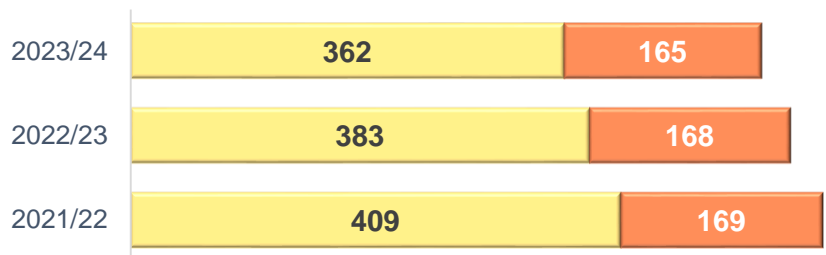

ЗАКЛАДИ ЗАГАЛЬНОЇ СЕРЕДНЬОЇ ОСВІТИ У ЖИТОМИРСЬКІЙ ОБЛАСТІ

Кількість закладів загальної середньої освіти (на початок навчального року)

Кількість учнів у закладах, тис. осіб

■ сільські заклади ■ міські заклади

Розподіл учнів закладів загальної середньої освіти (на початок 2023/24 навчального року; тис. осіб)

Розподіл закладів загальної середньої освіти за типами (на початок 2023/24 навчального року; одиниць)