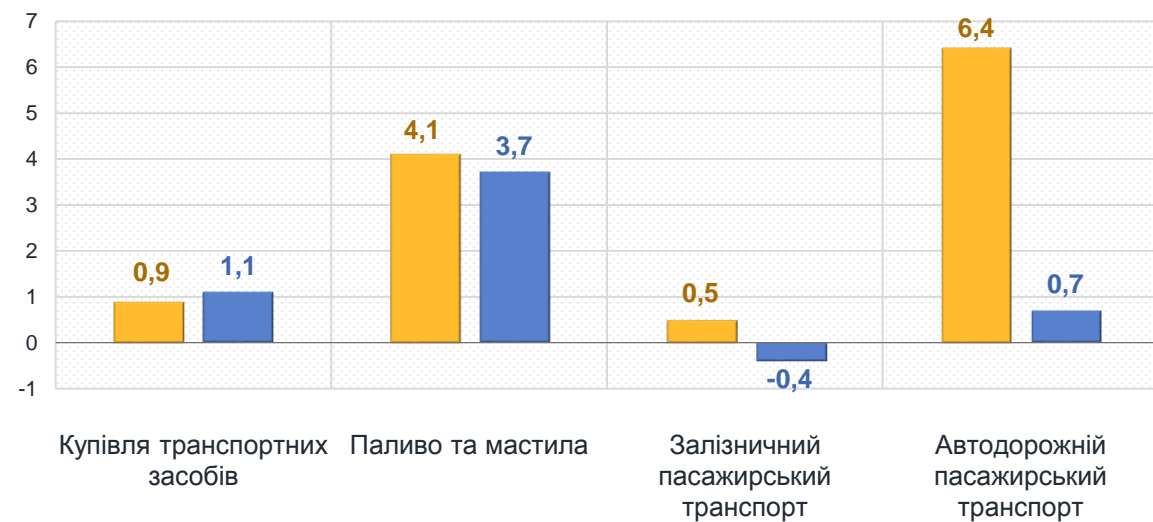

■ Житомирська область

■ Україна

Зміни споживчих цін

у % до попереднього місяця

квітень до березня 2024, %

Житло, вода, електроенергія, газ та інші види палива

Предмети домашнього вжитку, побутова техніка та поточне утримання житла

■ Житомирська область

■ Україна

Зміни споживчих цін

у % до попереднього місяця

Охорона здоров'я

квітень до березня 2024, %

Транспорт

■ Житомирська область

■ Україна

Зміни споживчих цін

у % до попереднього місяця

квітень до березня 2024, %

Освіта

■ Житомирська область ■ Україна