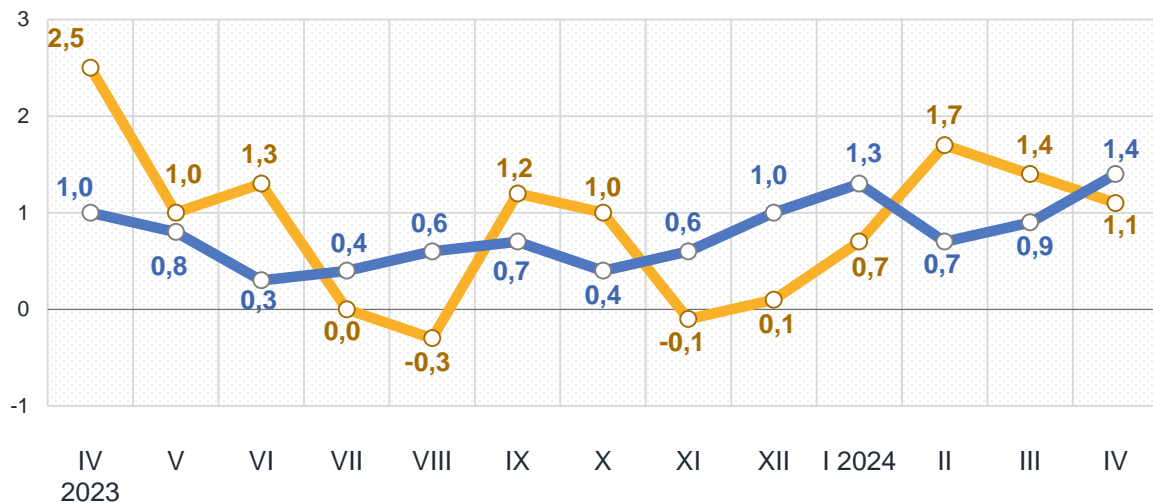

Зміни споживчих цін

у % до попереднього місяця

Охорона здоров'я

квітень до березня 2024, %