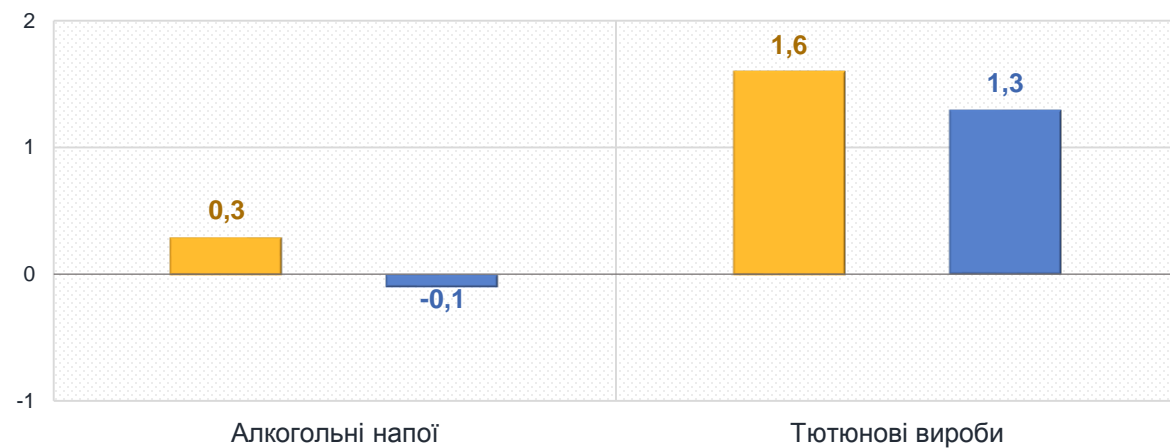

0,3 – Хліб

■ Житомирська область

■ Україна

Зміни споживчих цін

у % до попереднього місяця

квітень до березня 2024, %

Продукти харчування та безалкогольні напої

Алкогольні напої, тютюнові вироби

■ Житомирська область

■ Україна

Зміни споживчих цін

у % до попереднього місяця

квітень до березня 2024, %

Житло, вода, електроенергія, газ та інші види палива

Предмети домашнього вжитку, побутова техніка та поточне утримання житла