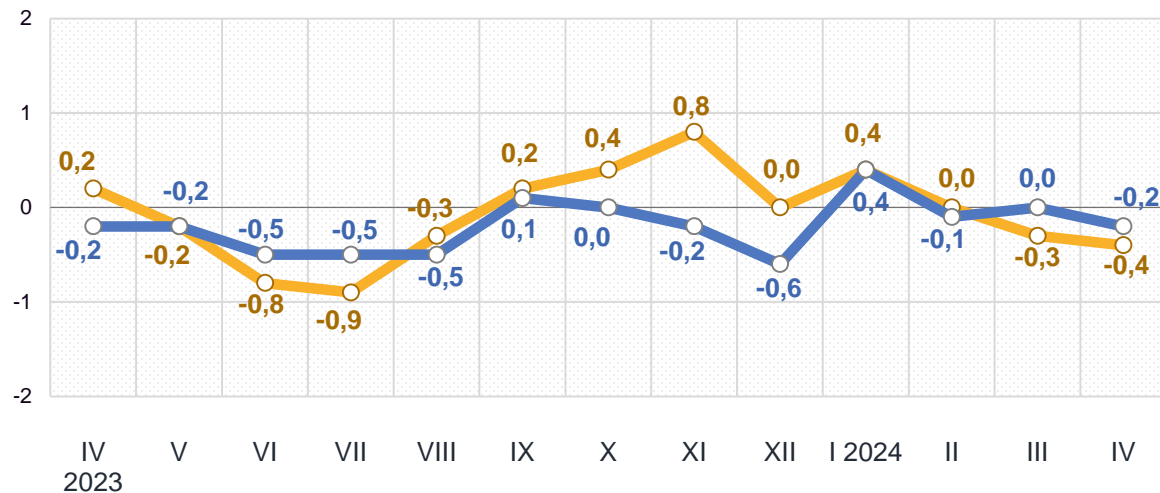

Зміни споживчих цін

у % до попереднього місяця

квітень до березня 2024, %

Зниження цін у квітні 2024 року, %

-15,9 – Яйця

-0,5 – Овочі

-2,2 – Молоко

-0,2 – Олія соняшникова

■ Житомирська область

■ Україна

Зміни споживчих цін

у % до попереднього місяця

Охорона здоров'я

квітень до березня 2024, %

Транспорт

■ Житомирська область

■ Україна

Зміни споживчих цін

у % до попереднього місяця

квітень до березня 2024, %

Освіта

■ Житомирська область ■ Україна