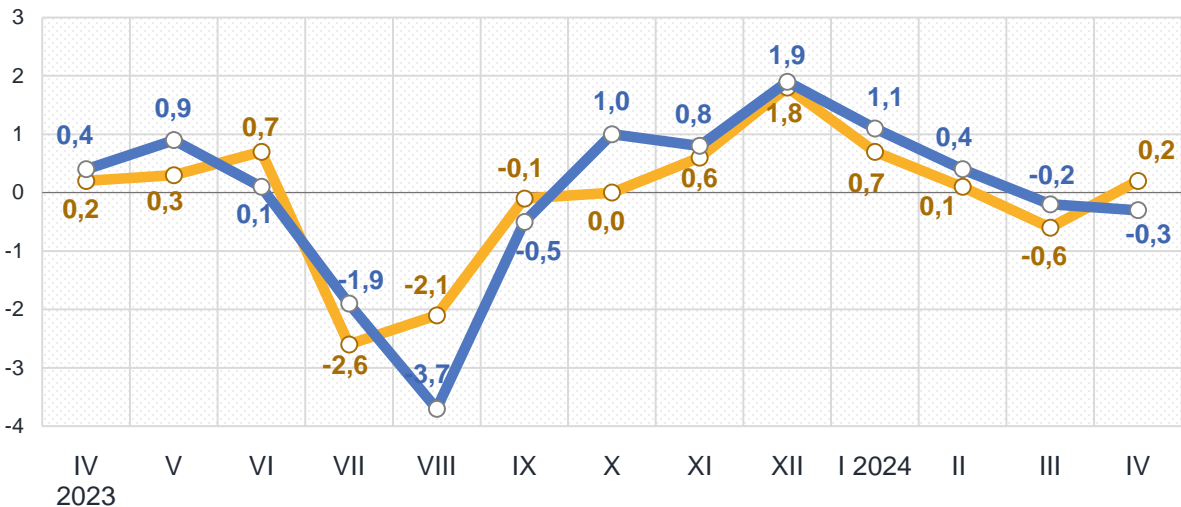

Зміни споживчих цін

у % до попереднього місяця

квітень до березня 2024, %

Зниження цін у квітні 2024 року, %

-15,9 – Яйця

-0,5 – Овочі

-2,2 – Молоко

-0,2 – Олія соняшникова

-1,5 – Цукор

-0,1 – Сир і м'який сир (творог)

Зростання цін у квітні 2024 року, %

1,5 – Фрукти

0,8 – М'ясо та м'ясопродукти

1,4 – Риба та продукти з риби

0,5 – Макаронні вироби

1,0 – Масло

0,3 – Хліб

■ Житомирська область

■ Україна

Зміни споживчих цін

у % до попереднього місяця

квітень до березня 2024, %

Продукти харчування та безалкогольні напої

Алкогольні напої, тютюнові вироби