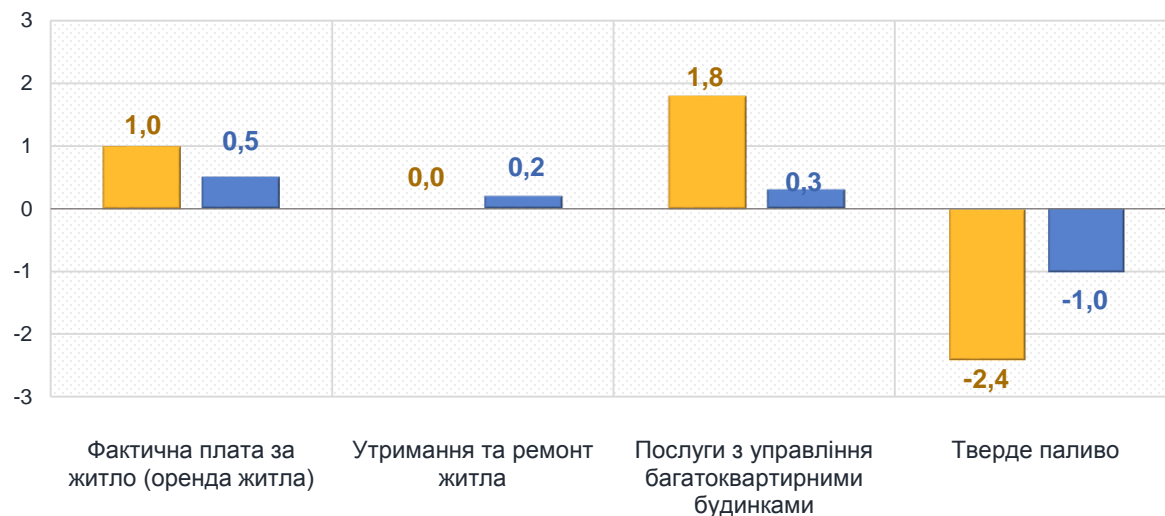

0,3 – Хліб

■ Житомирська область

■ Україна

Зміни споживчих цін

у % до попереднього місяця

квітень до березня 2024, %

Продукти харчування та безалкогольні напої

Алкогольні напої, тютюнові вироби

■ Житомирська область

■ Україна

Зміни споживчих цін

у % до попереднього місяця

квітень до березня 2024, %

Житло, вода, електроенергія, газ та інші види палива

Предмети домашнього вжитку, побутова техніка та поточне утримання житла

■ Житомирська область

■ Україна

Зміни споживчих цін

у % до попереднього місяця

Охорона здоров'я

квітень до березня 2024, %

Транспорт

■ Житомирська область

■ Україна

Зміни споживчих цін

у % до попереднього місяця

квітень до березня 2024, %

Освіта

■ Житомирська область ■ Україна