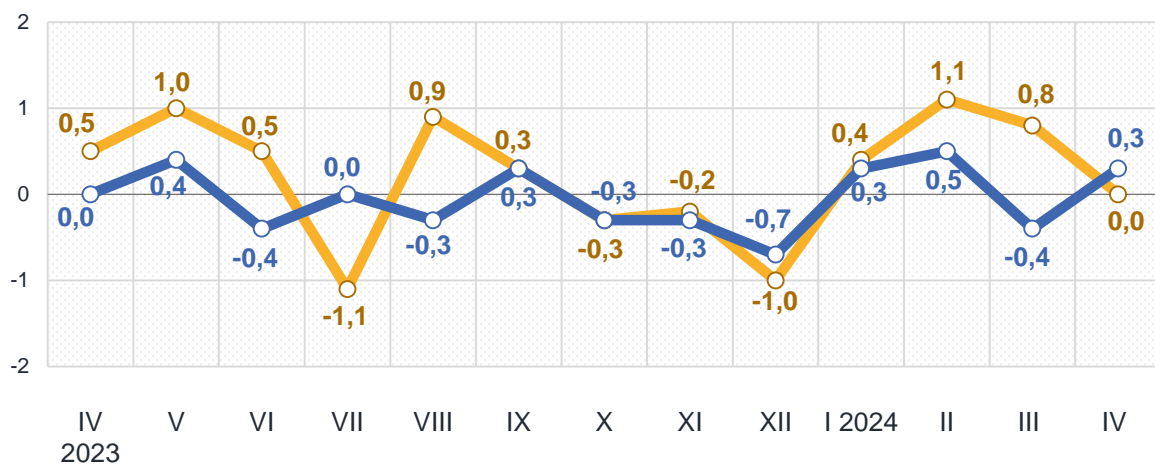

Зміни споживчих цін

у % до попереднього місяця

квітень до березня 2024, %

Зниження цін у квітні 2024 року, %

-15,9 – Яйця

-0,5 – Овочі

-2,2 – Молоко

-0,2 – Олія соняшникова

-1,5 – Цукор

-0,1 – Сир і м'який сир (творог)

Зростання цін у квітні 2024 року, %

1,5 – Фрукти

0,8 – М'ясо та м'ясопродукти

1,4 – Риба та продукти з риби

0,5 – Макаронні вироби

1,0 – Масло

0,3 – Хліб

■ Житомирська область

■ Україна

Зміни споживчих цін

у % до попереднього місяця

квітень до березня 2024, %

Продукти харчування та безалкогольні напої

Алкогольні напої, тютюнові вироби

■ Житомирська область

■ Україна

Зміни споживчих цін

у % до попереднього місяця

квітень до березня 2024, %

Житло, вода, електроенергія, газ та інші види палива

Предмети домашнього вжитку, побутова техніка та поточне утримання житла