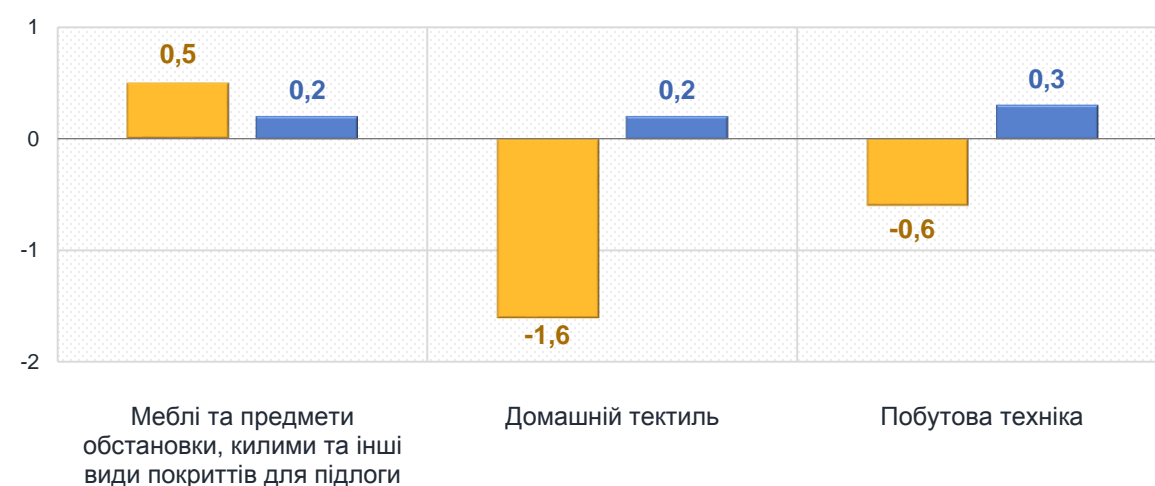

0,3 – Хліб

■ Житомирська область

■ Україна

Зміни споживчих цін

у % до попереднього місяця

квітень до березня 2024, %

Продукти харчування та безалкогольні напої

Алкогольні напої, тютюнові вироби

■ Житомирська область

■ Україна

Зміни споживчих цін

у % до попереднього місяця

квітень до березня 2024, %

Житло, вода, електроенергія, газ та інші види палива

Предмети домашнього вжитку, побутова техніка та поточне утримання житла

■ Житомирська область

■ Україна

Зміни споживчих цін

у % до попереднього місяця

Охорона здоров'я

квітень до березня 2024, %

Транспорт

■ Житомирська область