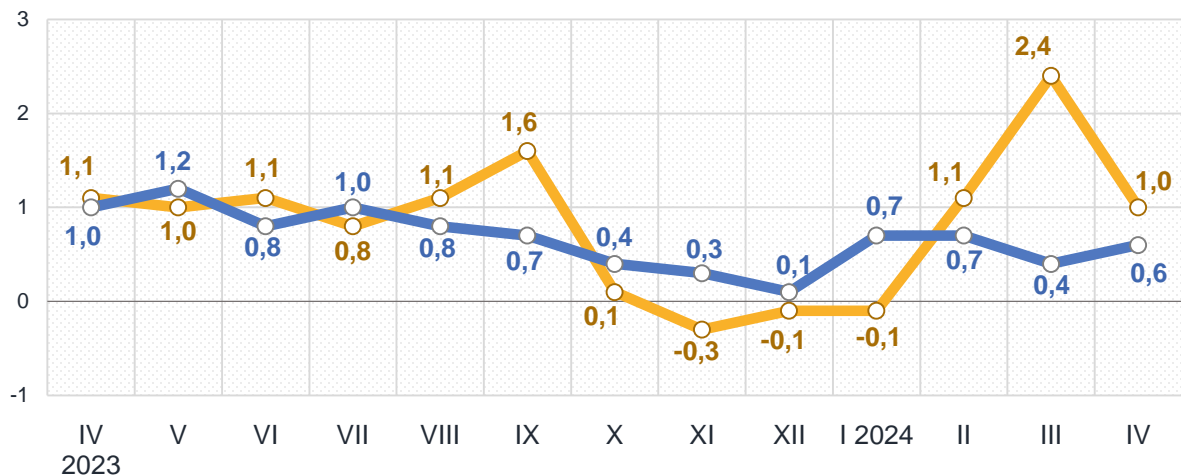

Зміни споживчих цін

у % до попереднього місяця

квітень до березня 2024, %

Зниження цін у квітні 2024 року, %

-15,9 – Яйця

-0,5 – Овочі

-2,2 – Молоко

-0,2 – Олія соняшникова

-1,5 – Цукор

-0,1 – Сир і м'який сир (творог)

Зростання цін у квітні 2024 року, %

1,5 – Фрукти

0,8 – М'ясо та м'ясопродукти

1,4 – Риба та продукти з риби

0,5 – Макаронні вироби

1,0 – Масло

0,3 – Хліб

■ Житомирська область

■ Україна

Зміни споживчих цін

у % до попереднього місяця

квітень до березня 2024, %

Продукти харчування та безалкогольні напої

Алкогольні напої, тютюнові вироби