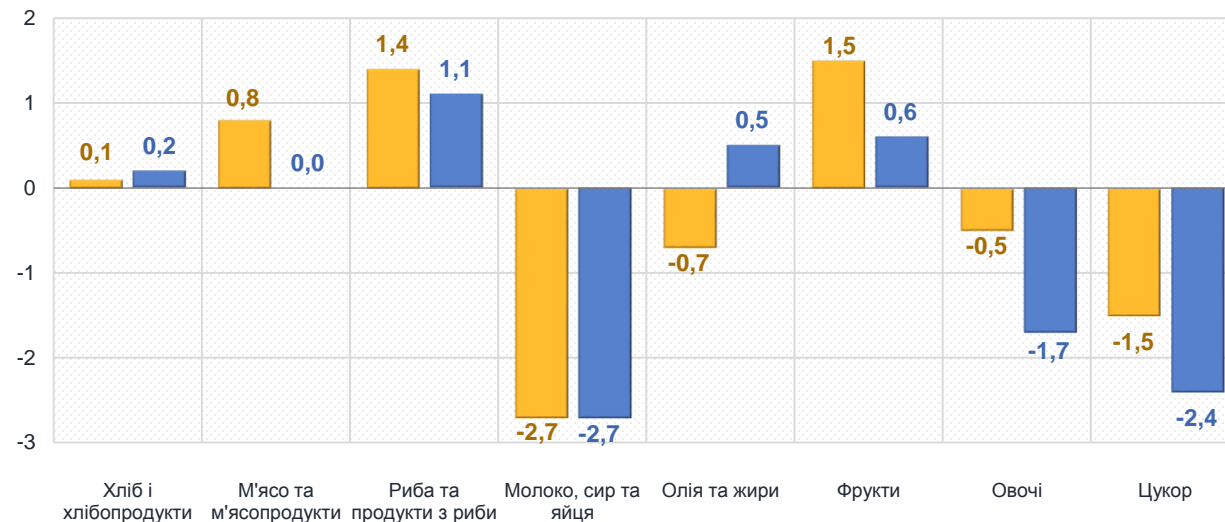

Зміни споживчих цін

у % до попереднього місяця

квітень до березня 2024, %

Зниження цін у квітні 2024 року, %

-15,9 – Яйця

-0,5 – Овочі

-2,2 – Молоко

-0,2 – Олія соняшникова

-1,5 – Цукор

-0,1 – Сир і м'який сир (творог)

Зростання цін у квітні 2024 року, %

1,5 – Фрукти

0,8 – М'ясо та м'ясопродукти

1,4 – Риба та продукти з риби

0,5 – Макаронні вироби

1,0 – Масло

0,3 – Хліб

■ Житомирська область

■ Україна

Зміни споживчих цін

у % до попереднього місяця

квітень до березня 2024, %

Продукти харчування та безалкогольні напої

Алкогольні напої, тютюнові вироби

■ Житомирська область

■ Україна

Зміни споживчих цін

у % до попереднього місяця

квітень до березня 2024, %

Житло, вода, електроенергія, газ та інші види палива

Предмети домашнього вжитку, побутова техніка та поточне утримання житла