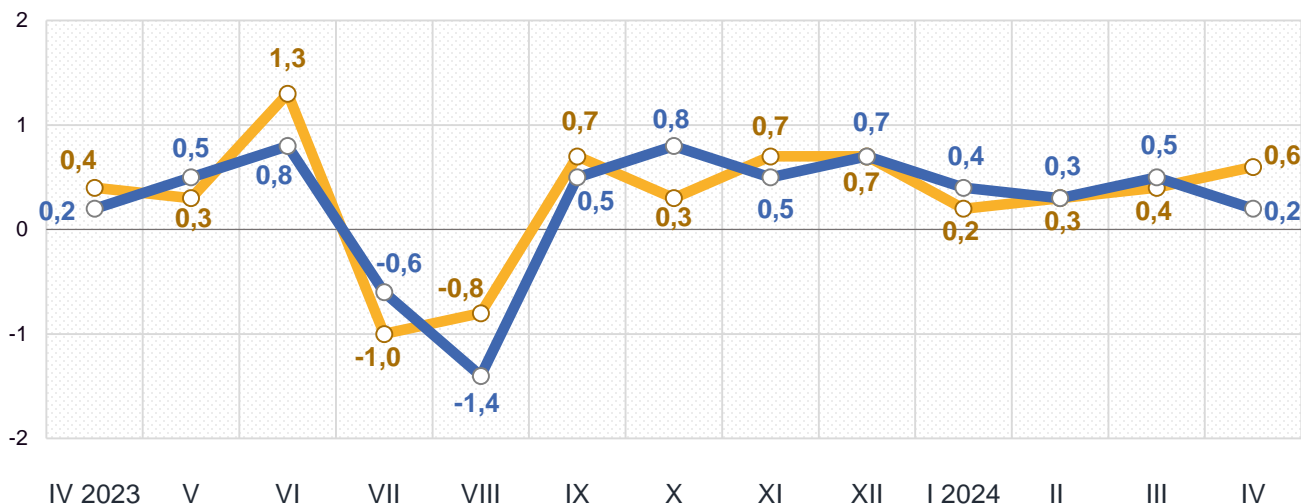

Примітка. Дані по Україні наведено без урахування тимчасово окупованих російською федерацією територій та частини територій, на яких ведуться (велися) бойові дії.

Відбір міст здійснюється на державному рівні та є репрезентативним для розрахунку ІСЦ для кожного регіону країни. Спостереження за змінами споживчих цін (тарифів) не проводиться в сільській місцевості.

Зміни споживчих цін

у % до попереднього місяця

квітень до березня 2024, %

Зниження цін у квітні 2024 року, %

-15,9 – Яйця

-0,5 – Овочі

-2,2 – Молоко

-0,2 – Олія соняшникова