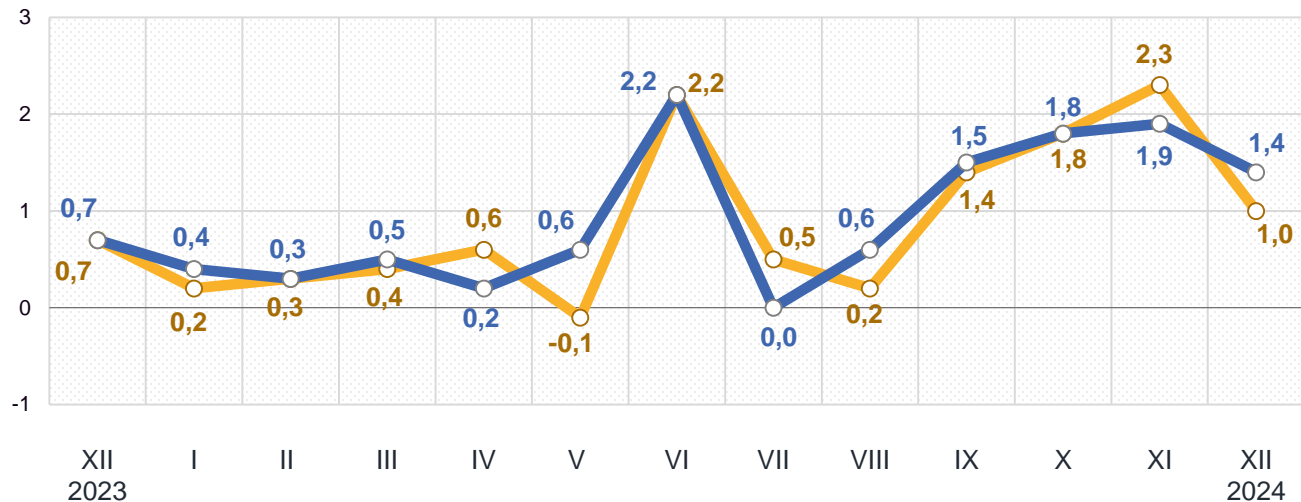

Примітка. Дані по Україні наведено без урахування тимчасово окупованих російською федерацією територій та частини територій, на яких ведуться (велися) бойові дії.

Відбір міст здійснюється на державному рівні та є репрезентативним для розрахунку ІСЦ для кожного регіону країни. Спостереження за змінами споживчих цін (тарифів) не проводиться в сільській місцевості.

Зміни споживчих цін

у % до попереднього місяця

грудень до листопада 2024, %

Зниження цін у грудні 2024 року, %

-4,3 – Яйця

-1,3 – Коренеплоди, цибуля та гриби

-2,5 – Чай

-1,1 – Картопля