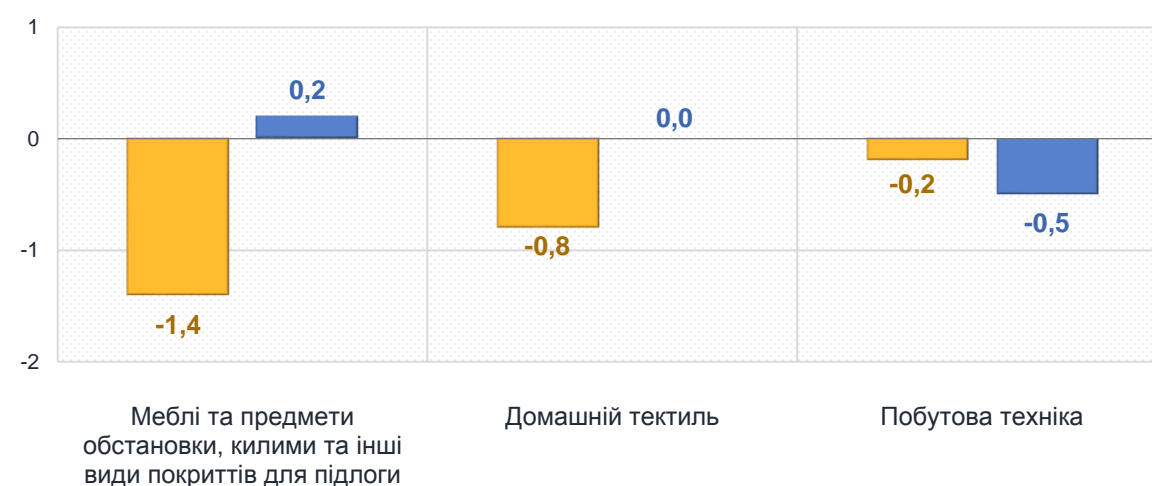

■ Житомирська область ■ Україна

Зміни споживчих цін

у % до попереднього місяця

грудень до листопада 2024, %

Житло, вода, електроенергія, газ та інші види палива

Предмети домашнього вжитку, побутова техніка та поточне утримання житла

■ Житомирська область

■ Україна

Зміни споживчих цін

у % до попереднього місяця

Охорона здоров'я

грудень до листопада 2024, %

Транспорт

■ Житомирська область ■ Україна