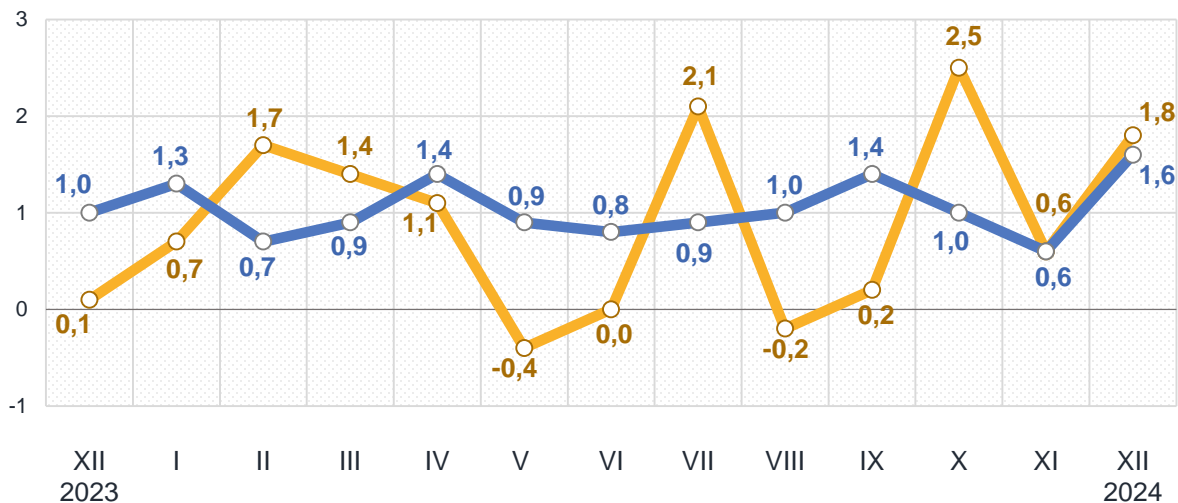

Зміни споживчих цін

у % до попереднього місяця

Охорона здоров'я

грудень до листопада 2024, %