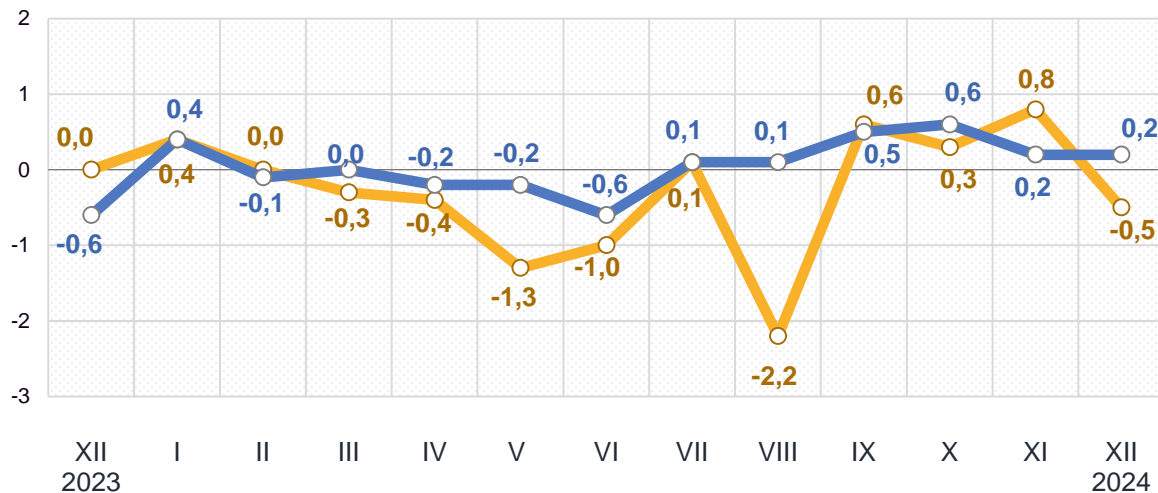

■ Житомирська область ■ Україна

Зміни споживчих цін

у % до попереднього місяця

грудень до листопада 2024, %

Житло, вода, електроенергія, газ та інші види палива

Предмети домашнього вжитку, побутова техніка та поточне утримання житла

■ Житомирська область

■ Україна

Зміни споживчих цін

у % до попереднього місяця

Охорона здоров'я

грудень до листопада 2024, %

Транспорт

■ Житомирська область ■ Україна

Зміни споживчих цін

у % до попереднього місяця

Відпочинок і культура

грудень до листопада 2024, %

Освіта

■ Житомирська область ■ Україна