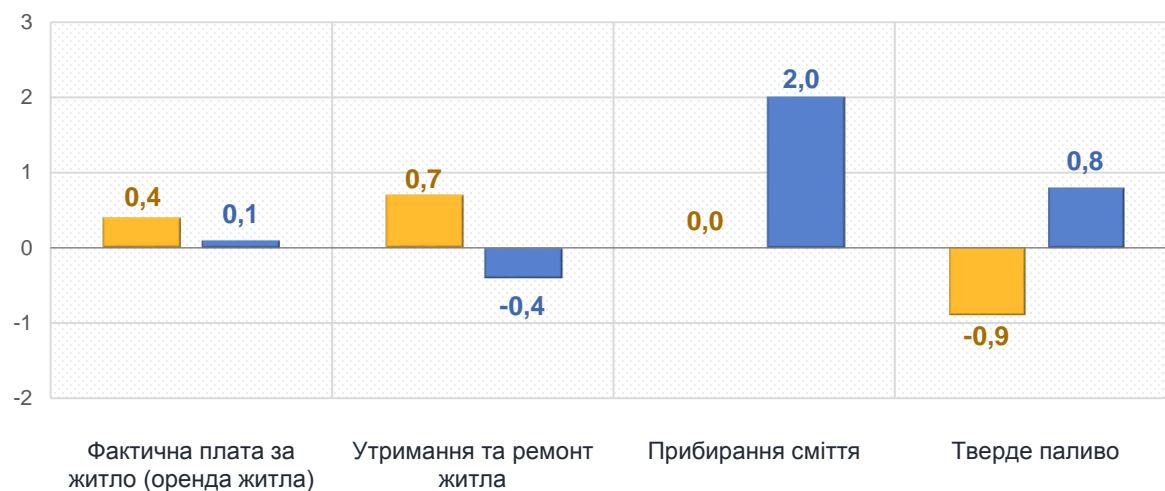

■ Житомирська область ■ Україна

Зміни споживчих цін

у % до попереднього місяця

грудень до листопада 2024, %

Житло, вода, електроенергія, газ та інші види палива

Предмети домашнього вжитку, побутова техніка та поточне утримання житла

■ Житомирська область

■ Україна

Зміни споживчих цін

у % до попереднього місяця

Охорона здоров'я

грудень до листопада 2024, %

Транспорт

■ Житомирська область ■ Україна