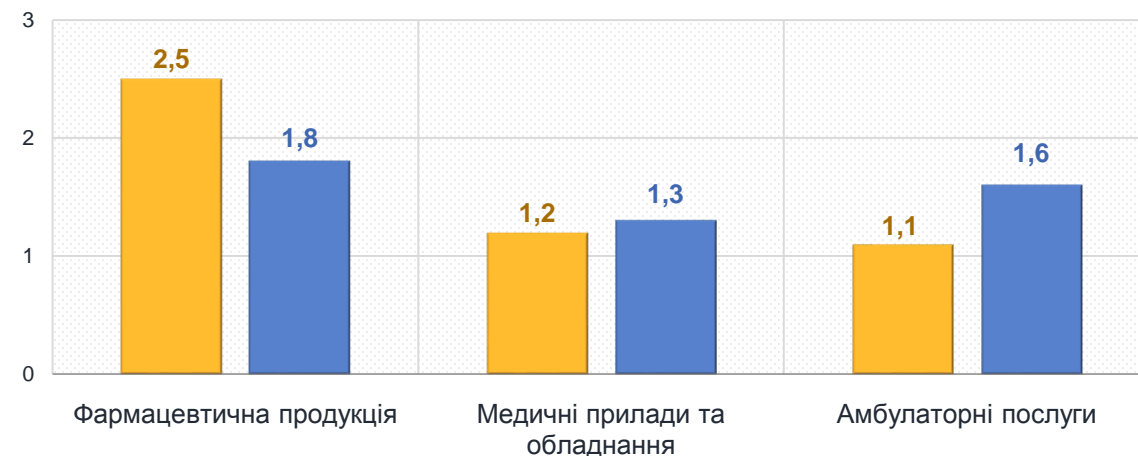

■ Житомирська область ■ Україна

Зміни споживчих цін

у % до попереднього місяця

грудень до листопада 2024, %

Житло, вода, електроенергія, газ та інші види палива

Предмети домашнього вжитку, побутова техніка та поточне утримання житла

■ Житомирська область

■ Україна

Зміни споживчих цін

у % до попереднього місяця

Охорона здоров'я

грудень до листопада 2024, %

Транспорт

■ Житомирська область ■ Україна

Зміни споживчих цін

у % до попереднього місяця

Відпочинок і культура

грудень до листопада 2024, %

Освіта

■ Житомирська область ■ Україна