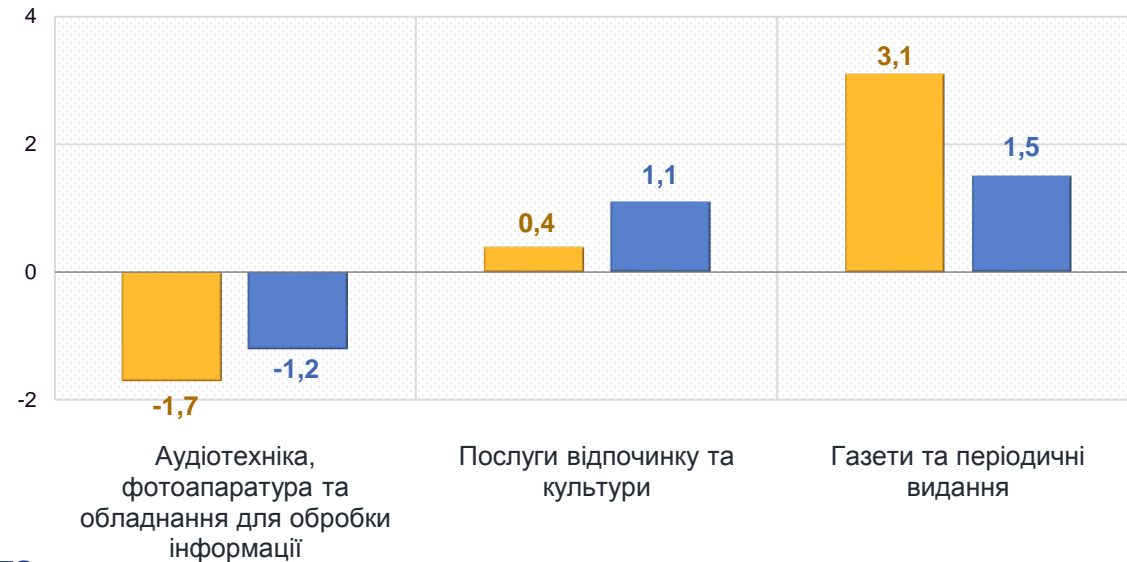

■ Житомирська область ■ Україна

Зміни споживчих цін

у % до попереднього місяця

грудень до листопада 2024, %

Житло, вода, електроенергія, газ та інші види палива

Предмети домашнього вжитку, побутова техніка та поточне утримання житла

■ Житомирська область

■ Україна

Зміни споживчих цін

у % до попереднього місяця

Охорона здоров'я

грудень до листопада 2024, %

Транспорт

■ Житомирська область ■ Україна

Зміни споживчих цін

у % до попереднього місяця

Відпочинок і культура

грудень до листопада 2024, %

Освіта

■ Житомирська область ■ Україна