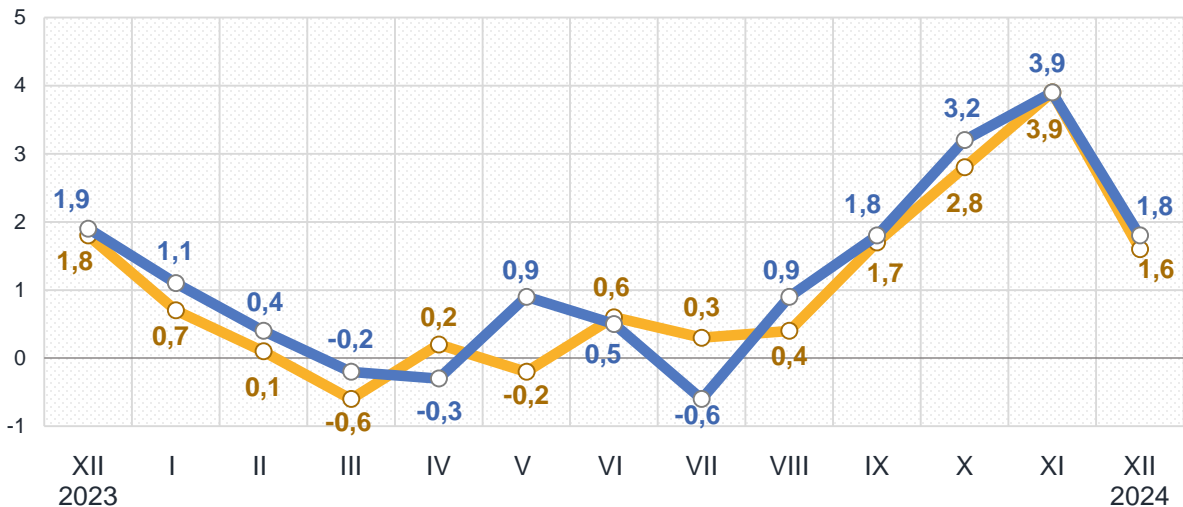

-2,0 – Кондитерські вироби з цукру

-0,9 – Риба (свіжа, охолоджена та заморожена)

Зростання цін у грудні 2024 року, %

9,3 – Масло

5,0 – Кисломолочна продукція

7,9 – Олія соняшникова

4,8 – Капуста

5,6 – Молоко

2,4 – Сир і м'який сир (творог)

■ Житомирська область

■ Україна

Зміни споживчих цін

у % до попереднього місяця

грудень до листопада 2024, %

Продукти харчування та безалкогольні напої

Алкогольні напої, тютюнові вироби