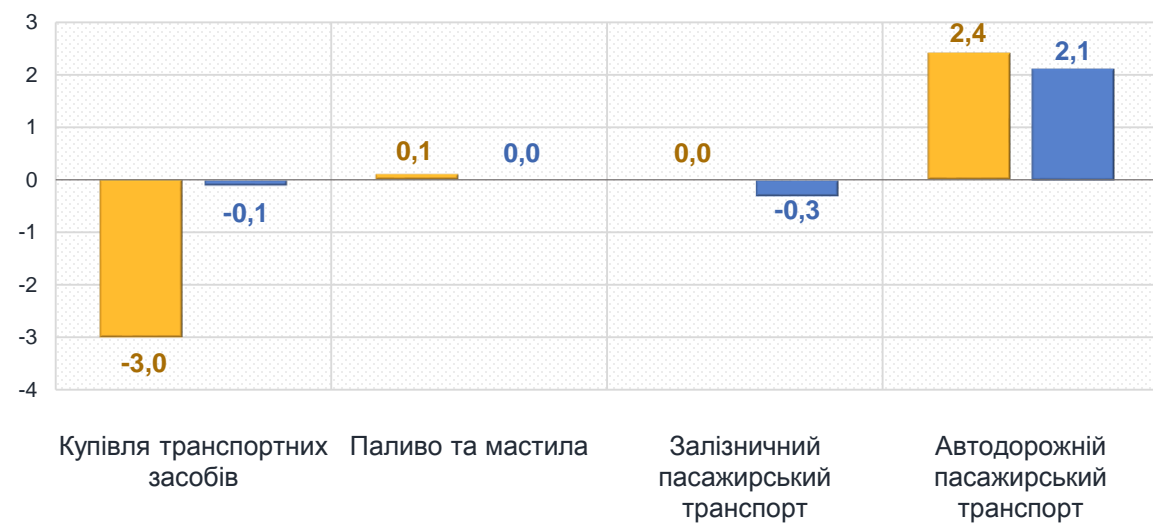

■ Житомирська область ■ Україна

Зміни споживчих цін

у % до попереднього місяця

грудень до листопада 2024, %

Житло, вода, електроенергія, газ та інші види палива

Предмети домашнього вжитку, побутова техніка та поточне утримання житла

■ Житомирська область

■ Україна

Зміни споживчих цін

у % до попереднього місяця

Охорона здоров'я

грудень до листопада 2024, %

Транспорт

■ Житомирська область ■ Україна

Зміни споживчих цін

у % до попереднього місяця

Відпочинок і культура

грудень до листопада 2024, %

Освіта

■ Житомирська область ■ Україна