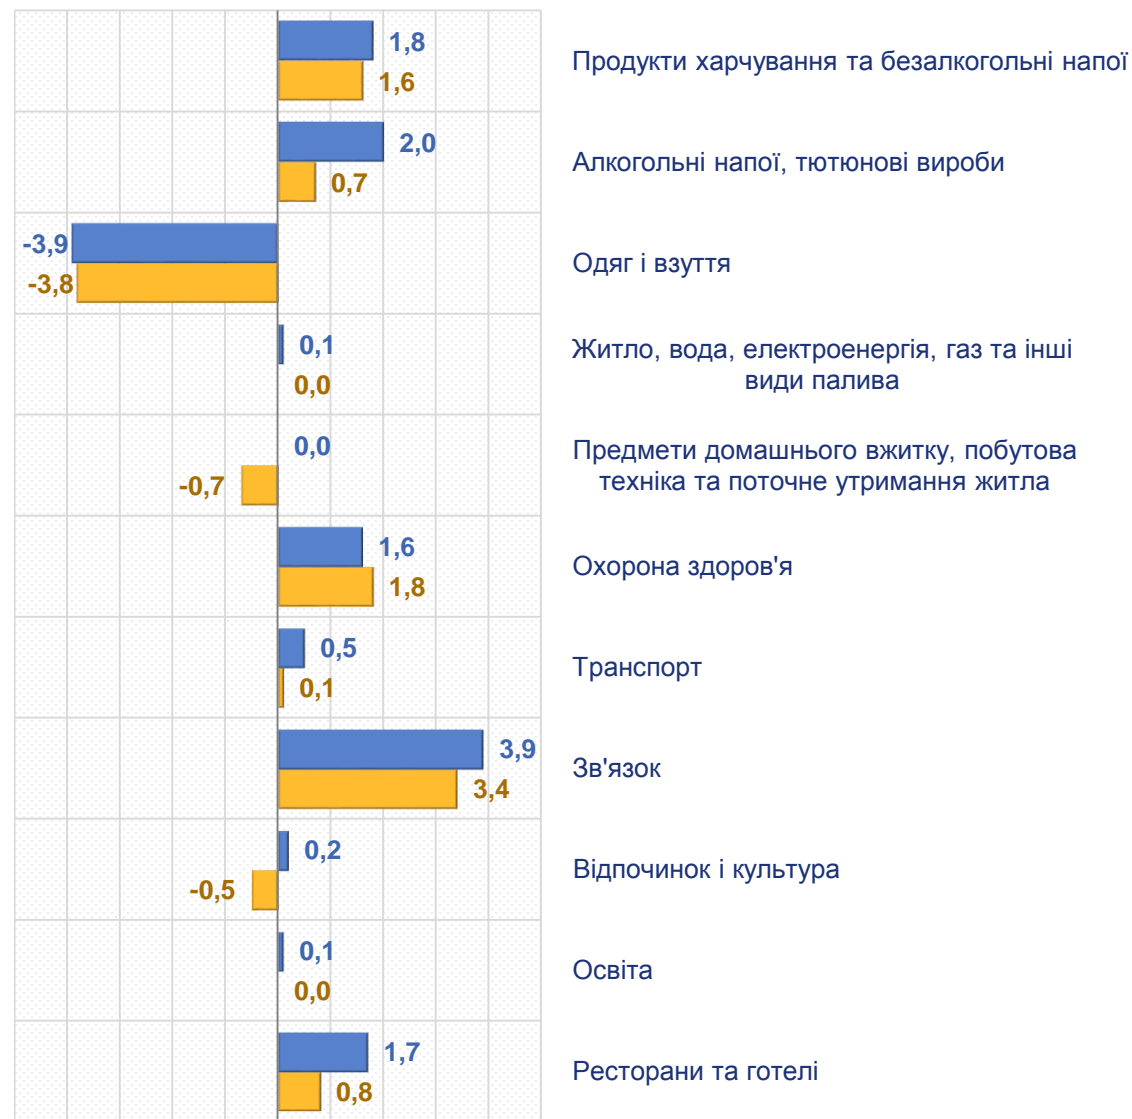

Примітка. Дані по Україні наведено без урахування тимчасово окупованих російською федерацією територій та частини територій, на яких ведуться (велися) бойові дії.

Відбір міст здійснюється на державному рівні та є репрезентативним для розрахунку ІСЦ для кожного регіону країни. Спостереження за змінами споживчих цін (тарифів) не проводиться в сільській місцевості.

Зміни споживчих цін

у % до попереднього місяця

грудень до листопада 2024, %

Зниження цін у грудні 2024 року, %

-4,3 – Яйця

-1,3 – Коренеплоди, цибуля та гриби

-2,5 – Чай

-1,1 – Картопля