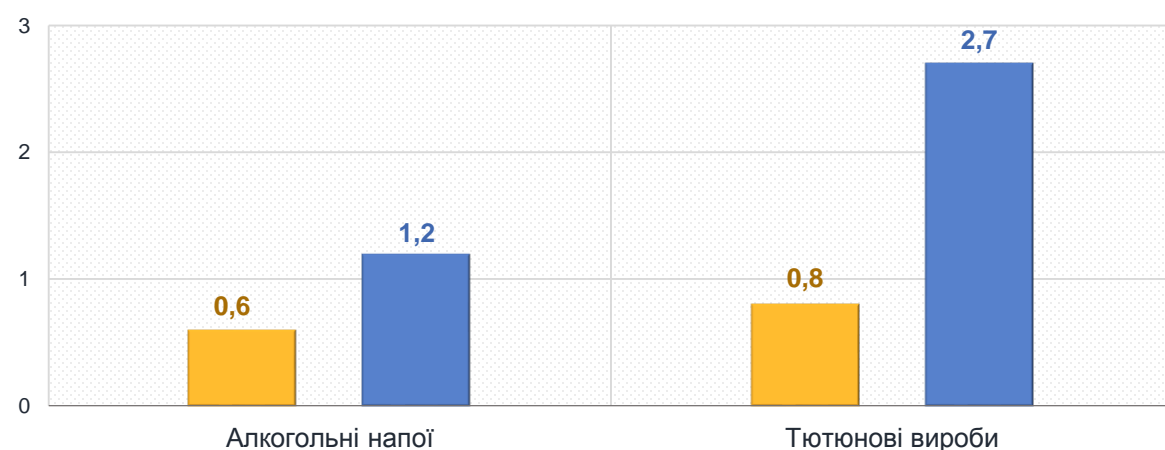

-2,0 – Кондитерські вироби з цукру

-0,9 – Риба (свіжа, охолоджена та заморожена)

Зростання цін у грудні 2024 року, %

9,3 – Масло

5,0 – Кисломолочна продукція

7,9 – Олія соняшникова

4,8 – Капуста

5,6 – Молоко

2,4 – Сир і м'який сир (творог)

■ Житомирська область

■ Україна

Зміни споживчих цін

у % до попереднього місяця

грудень до листопада 2024, %

Продукти харчування та безалкогольні напої

Алкогольні напої, тютюнові вироби

■ Житомирська область ■ Україна

Зміни споживчих цін

у % до попереднього місяця

грудень до листопада 2024, %

Житло, вода, електроенергія, газ та інші види палива

Предмети домашнього вжитку, побутова техніка та поточне утримання житла