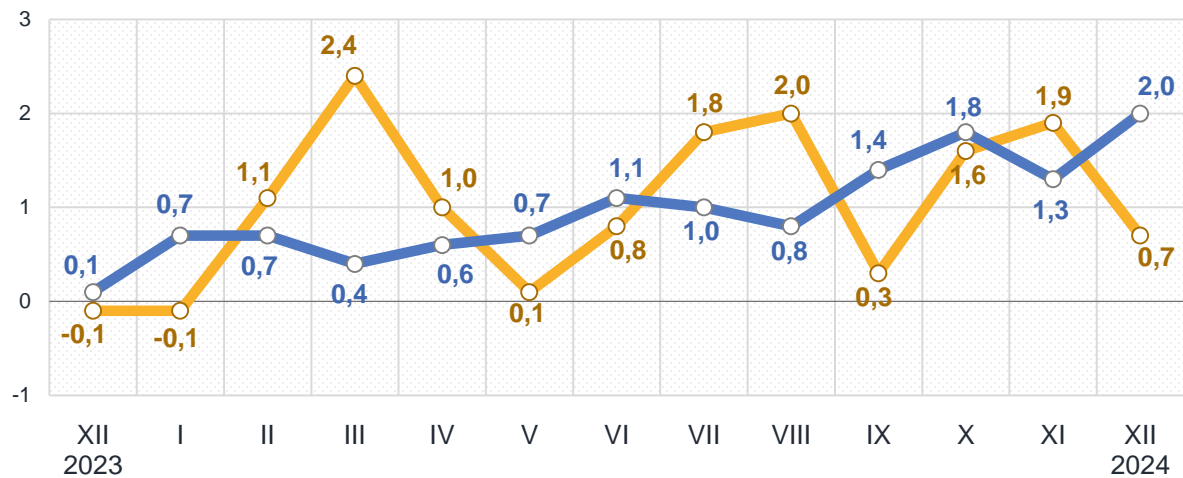

-2,0 – Кондитерські вироби з цукру

-0,9 – Риба (свіжа, охолоджена та заморожена)

Зростання цін у грудні 2024 року, %

9,3 – Масло

5,0 – Кисломолочна продукція

7,9 – Олія соняшникова

4,8 – Капуста

5,6 – Молоко

2,4 – Сир і м'який сир (творог)

■ Житомирська область

■ Україна

Зміни споживчих цін

у % до попереднього місяця

грудень до листопада 2024, %

Продукти харчування та безалкогольні напої

Алкогольні напої, тютюнові вироби