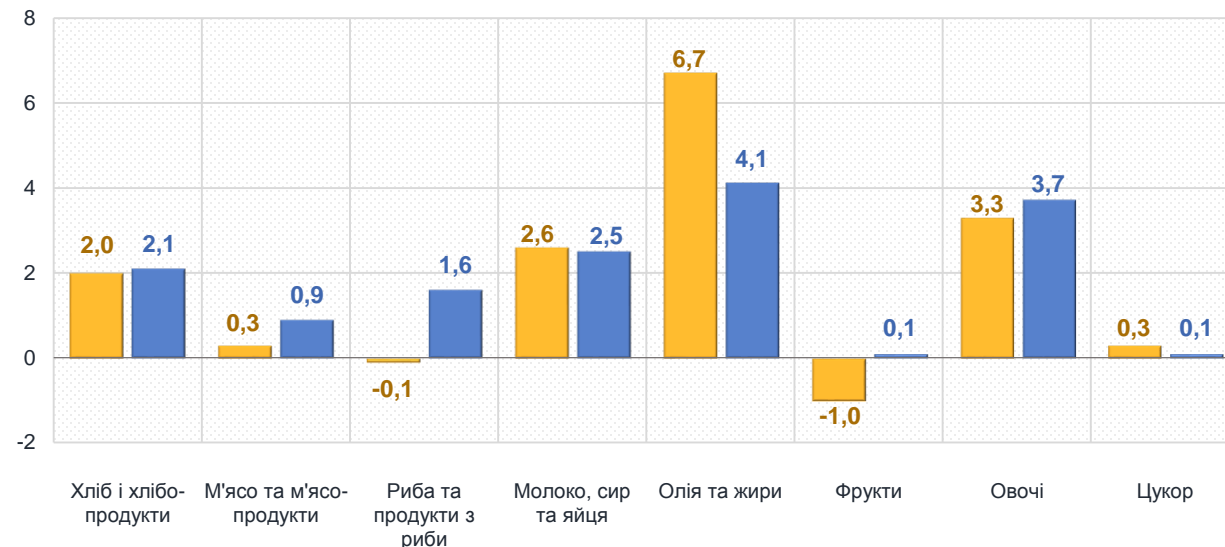

-2,0 – Кондитерські вироби з цукру

-0,9 – Риба (свіжа, охолоджена та заморожена)

Зростання цін у грудні 2024 року, %

9,3 – Масло

5,0 – Кисломолочна продукція

7,9 – Олія соняшникова

4,8 – Капуста

5,6 – Молоко

2,4 – Сир і м'який сир (творог)

■ Житомирська область

■ Україна

Зміни споживчих цін

у % до попереднього місяця

грудень до листопада 2024, %

Продукти харчування та безалкогольні напої

Алкогольні напої, тютюнові вироби

■ Житомирська область ■ Україна

Зміни споживчих цін

у % до попереднього місяця

грудень до листопада 2024, %

Житло, вода, електроенергія, газ та інші види палива

Предмети домашнього вжитку, побутова техніка та поточне утримання житла