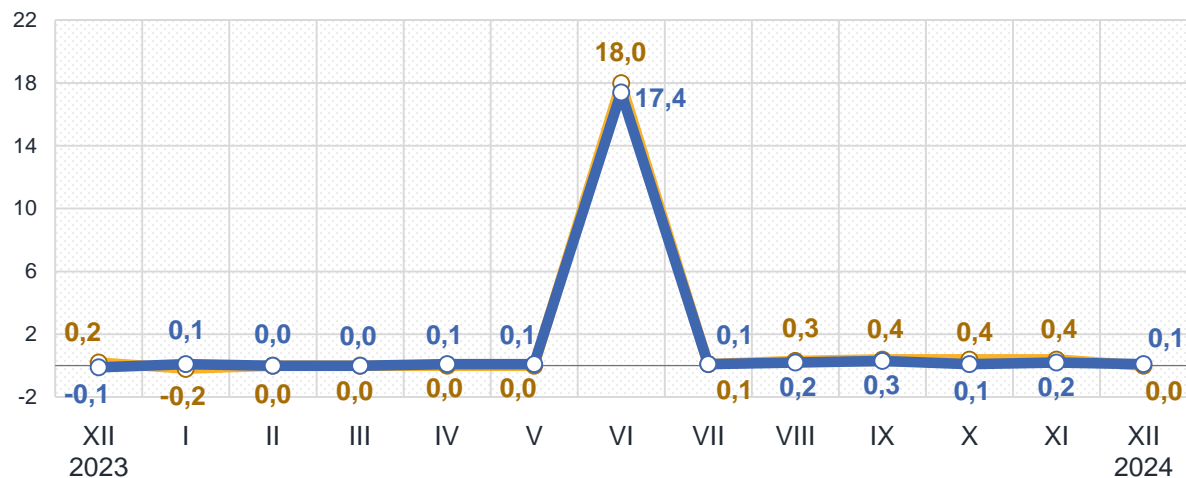

■ Житомирська область ■ Україна

Зміни споживчих цін

у % до попереднього місяця

грудень до листопада 2024, %

Житло, вода, електроенергія, газ та інші види палива

Предмети домашнього вжитку, побутова техніка та поточне утримання житла