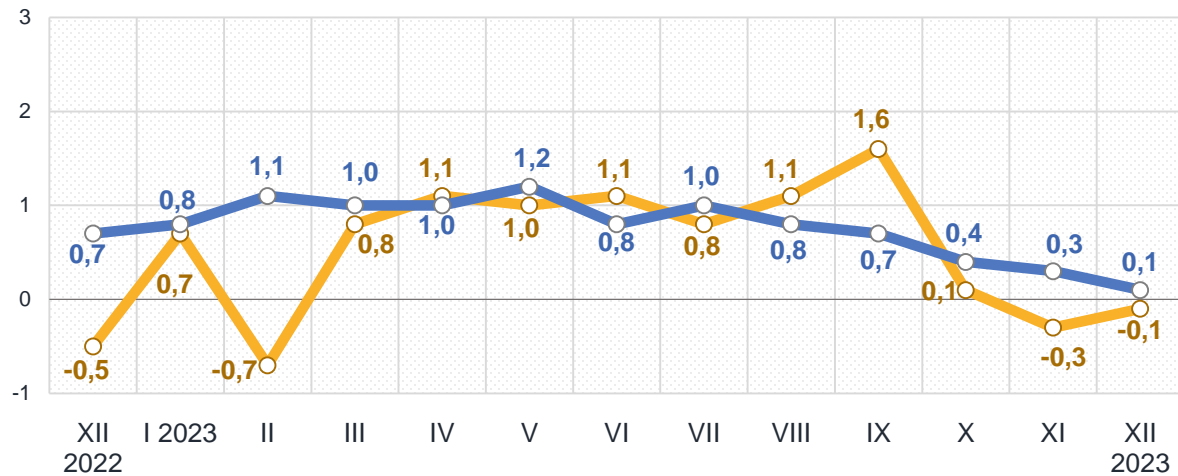

Алкогольні напої, тютюнові вироби

■ Житомирська область ■ Україна