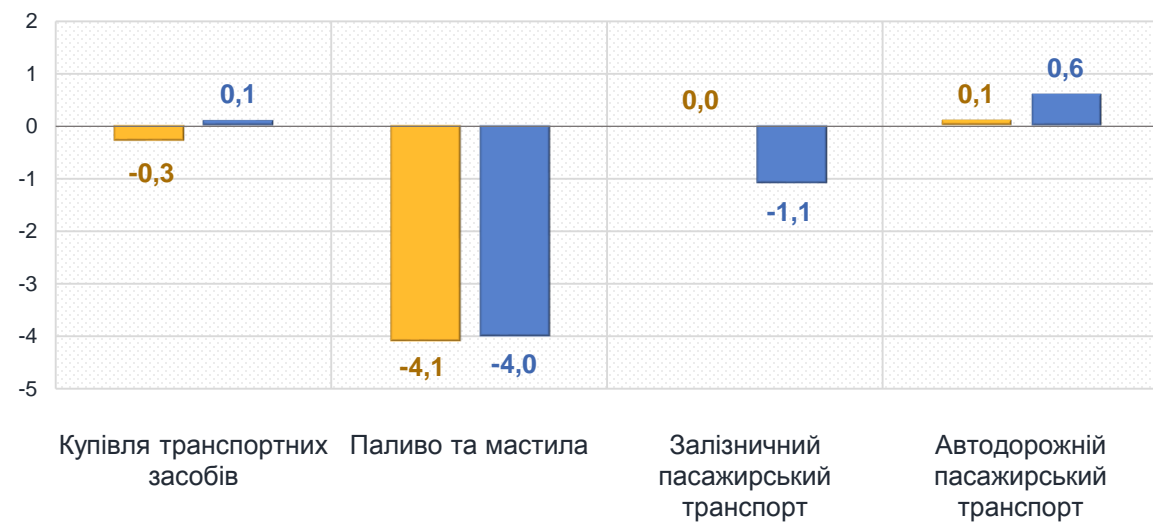

Продукти харчування та безалкогольні напої

Алкогольні напої, тютюнові вироби

■ Житомирська область ■ Україна

Зміни споживчих цін (окремі групи товарів)

у % до попереднього місяця

грудень до листопада 2023, %

Житло, вода, електроенергія, газ та інші види палива

Предмети домашнього вжитку, побутова техніка та поточне утримання житла

■ Житомирська область

■ Україна

Зміни споживчих цін (окремі групи товарів)

у % до попереднього місяця

Охорона здоров'я

грудень до листопада 2023,%

Транспорт

■ Житомирська область

■ Україна

Зміни споживчих цін (окремі групи товарів)

у % до попереднього місяця

Відпочинок і культура