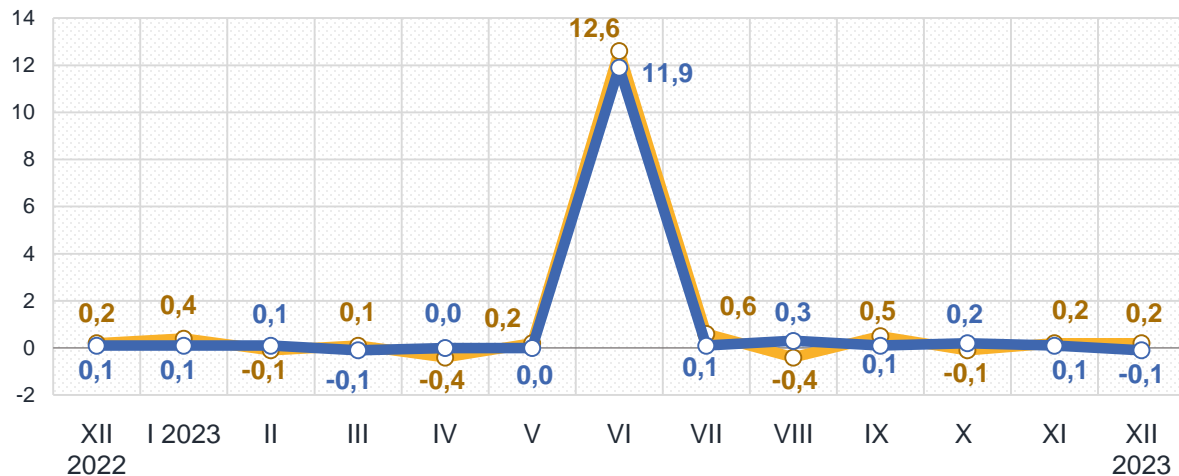

Зміни споживчих цін (окремі групи товарів)

у % до попереднього місяця

грудень до листопада 2023, %

Житло, вода, електроенергія, газ та інші види палива