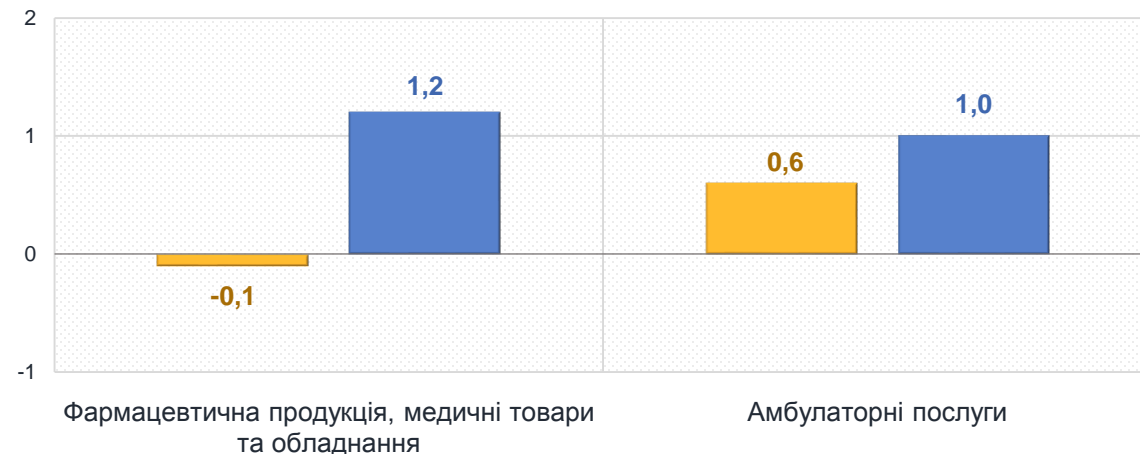

Продукти харчування та безалкогольні напої

Алкогольні напої, тютюнові вироби

■ Житомирська область ■ Україна

Зміни споживчих цін (окремі групи товарів)

у % до попереднього місяця

грудень до листопада 2023, %

Житло, вода, електроенергія, газ та інші види палива

Предмети домашнього вжитку, побутова техніка та поточне утримання житла

■ Житомирська область

■ Україна

Зміни споживчих цін (окремі групи товарів)

у % до попереднього місяця

Охорона здоров'я

грудень до листопада 2023,%

Транспорт

■ Житомирська область

■ Україна

Зміни споживчих цін (окремі групи товарів)

у % до попереднього місяця

Відпочинок і культура