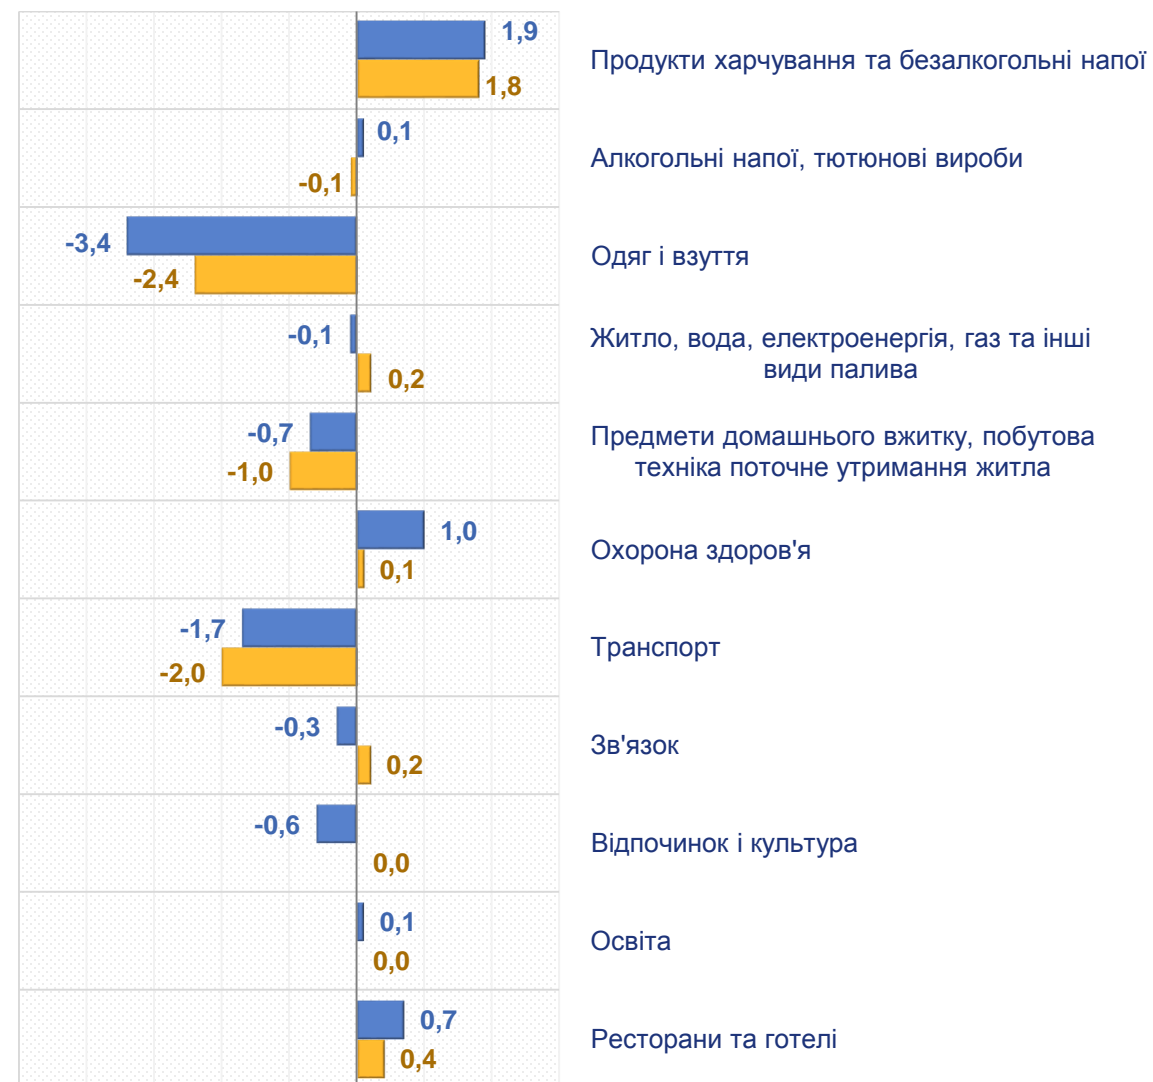

Примітка. Дані по Україні наведено без урахування тимчасово окупованих російською федерацією територій та частини територій, на яких ведуться (велися) бойові дії.

Відбір міст здійснюється на державному рівні та є репрезентативним для розрахунку ІСЦ для кожного регіону країни. Спостереження за змінами споживчих цін (тарифів) не проводиться в сільській місцевості.

Зміни споживчих цін

у % до попереднього місяця

грудень до листопада 2023, %

Зниження цін у грудні 2023 року

-3,7 – Цукор	-0,6 – М'ясо та м'ясопродукти
-2,1 – Олія соняшникова	-0,4 – Макаронні вироби

Зростання цін у грудні 2023 року