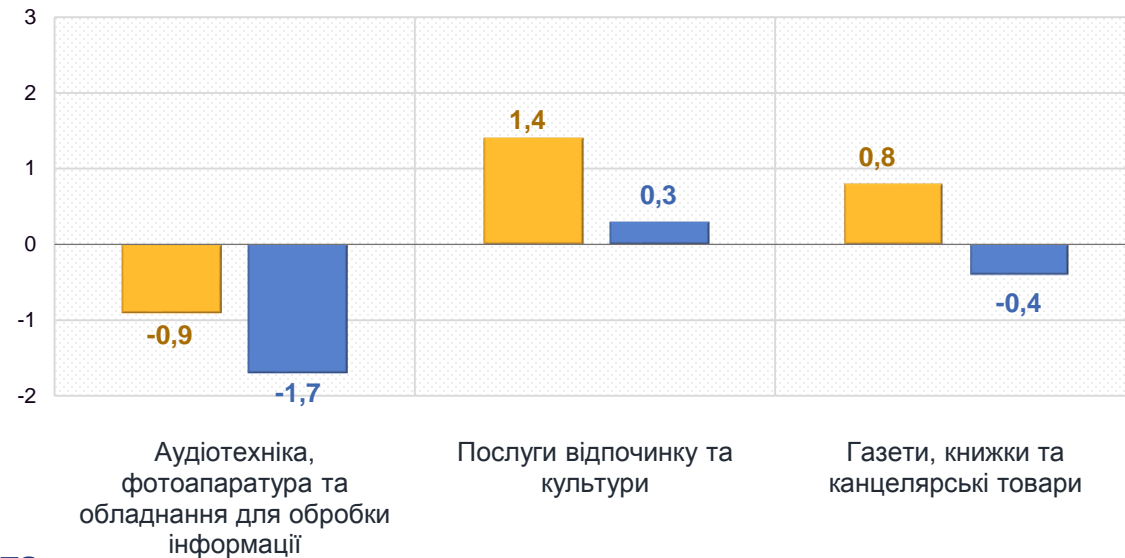

Житло, вода, електроенергія, газ та інші види палива

Предмети домашнього вжитку, побутова техніка та поточне утримання житла

■ Житомирська область

■ Україна

Зміни споживчих цін (окремі групи товарів)

у % до попереднього місяця

Охорона здоров'я

грудень до листопада 2023,%

Транспорт

■ Житомирська область

■ Україна

Зміни споживчих цін (окремі групи товарів)

у % до попереднього місяця

Відпочинок і культура

грудень до листопада 2023,%

Освіта

■ Житомирська область ■ Україна