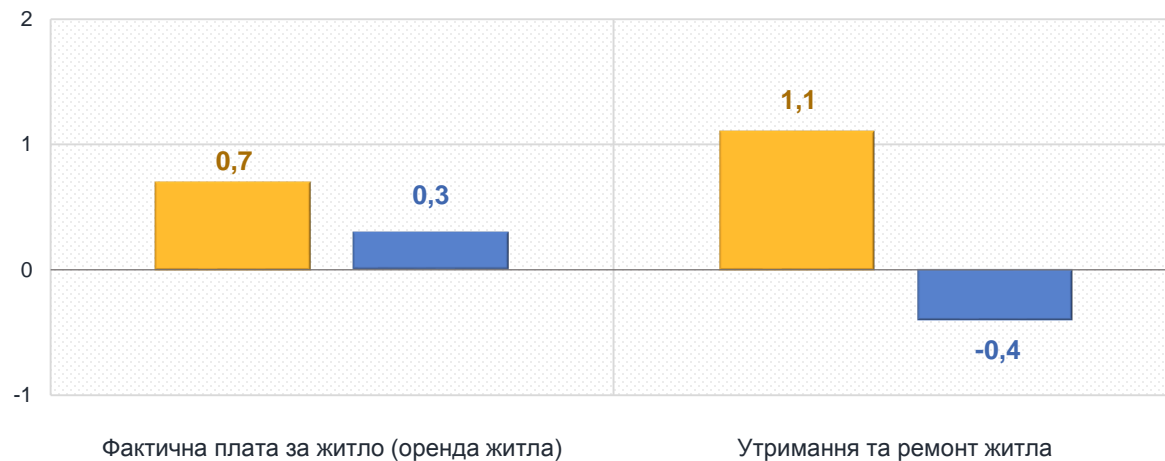

Зміни споживчих цін (окремі групи товарів)

у % до попереднього місяця

грудень до листопада 2023, %

Житло, вода, електроенергія, газ та інші види палива