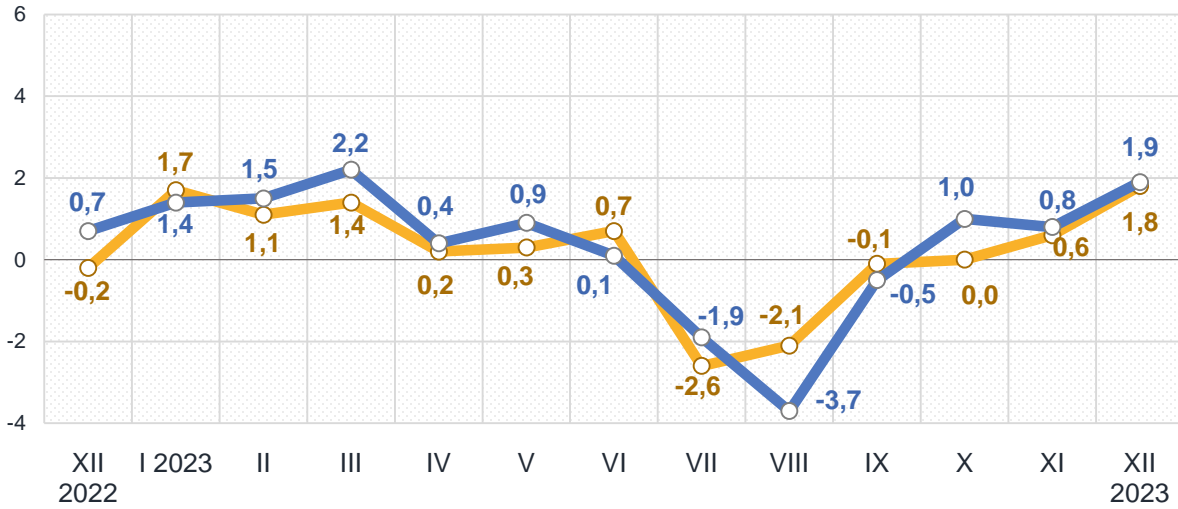

Зміни споживчих цін (окремі групи товарів)

у % до попереднього місяця

грудень до листопада 2023,%

Продукти харчування та безалкогольні напої