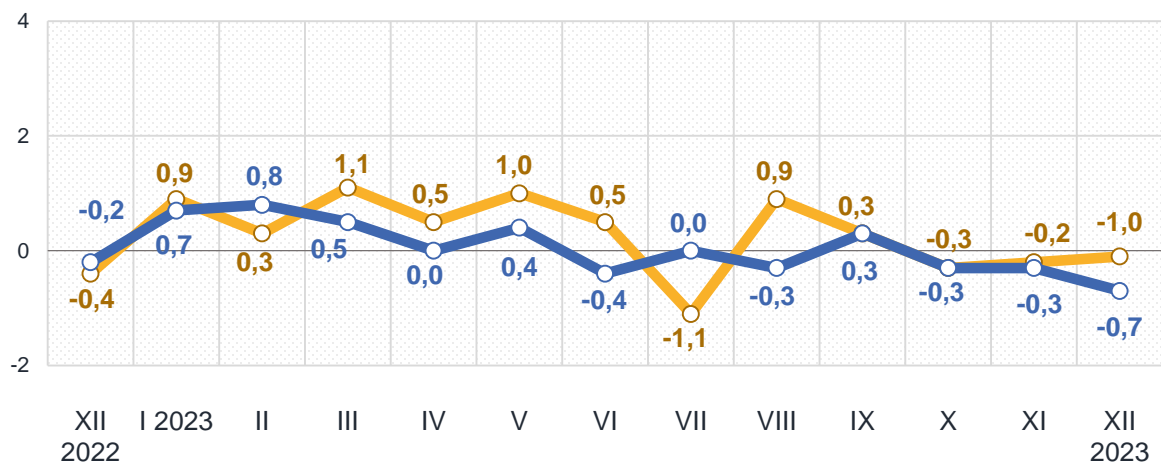

Предмети домашнього вжитку, побутова техніка та поточне утримання житла

■ Житомирська область

■ Україна