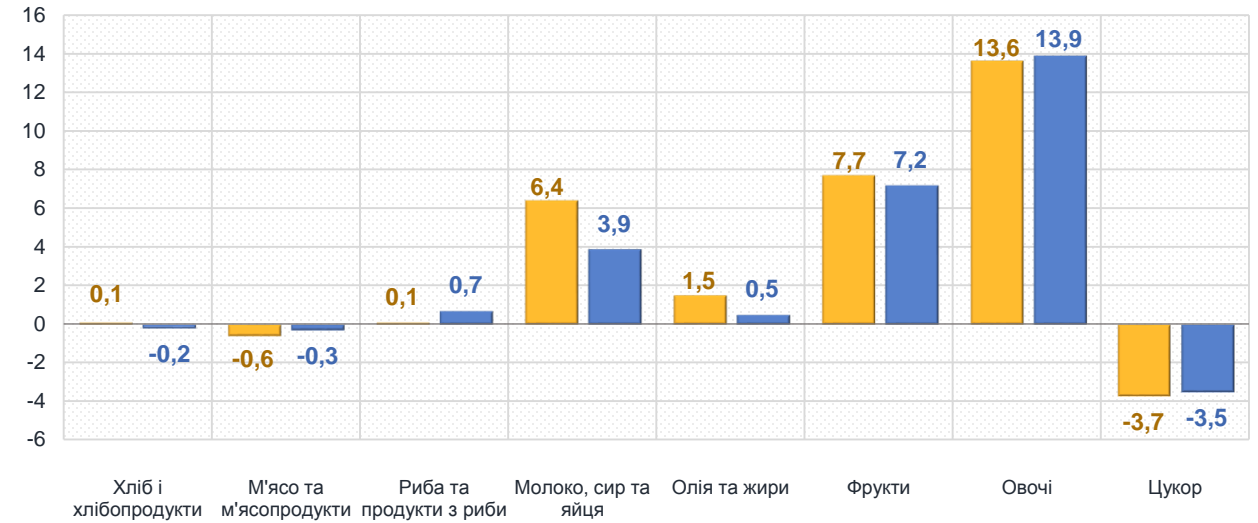

Зміни споживчих цін

у % до попереднього місяця

грудень до листопада 2023, %

Зниження цін у грудні 2023 року

-3,7 – Цукор	-0,6 – М'ясо та м'ясопродукти
-2,1 – Олія соняшникова	-0,4 – Макаронні вироби

Зростання цін у грудні 2023 року

18,8 – Яйця	5,8 – Масло
13,6 – Овочі	1,6 – Хліб
7,7 – Фрукти	1,5 – Оливкова олія
6,0 – Молоко	1,1 – Сир і м'який сир (творог)

Зміни споживчих цін (окремі групи товарів)

у % до попереднього місяця

грудень до листопада 2023,%

Продукти харчування та безалкогольні напої

Алкогольні напої, тютюнові вироби

■ Житомирська область ■ Україна

Зміни споживчих цін (окремі групи товарів)

у % до попереднього місяця

грудень до листопада 2023, %