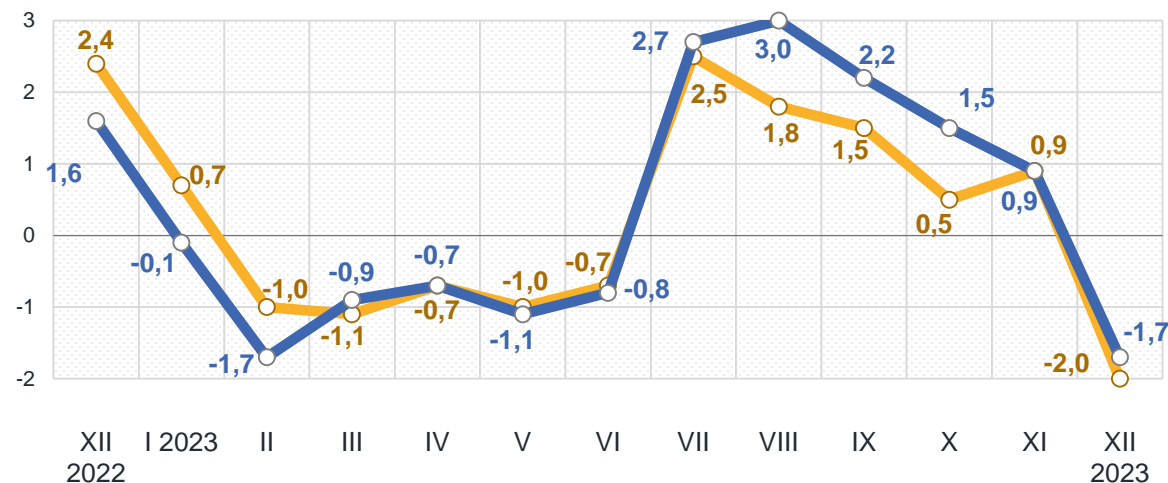

■ Житомирська область

■ Україна