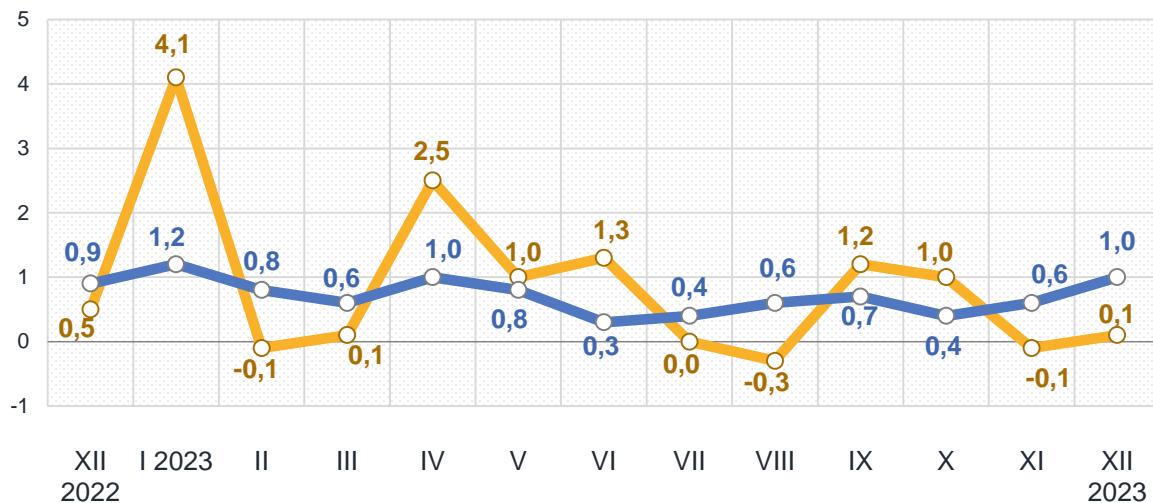

Зміни споживчих цін (окремі групи товарів)

у % до попереднього місяця

Охорона здоров'я

грудень до листопада 2023,%

Транспорт