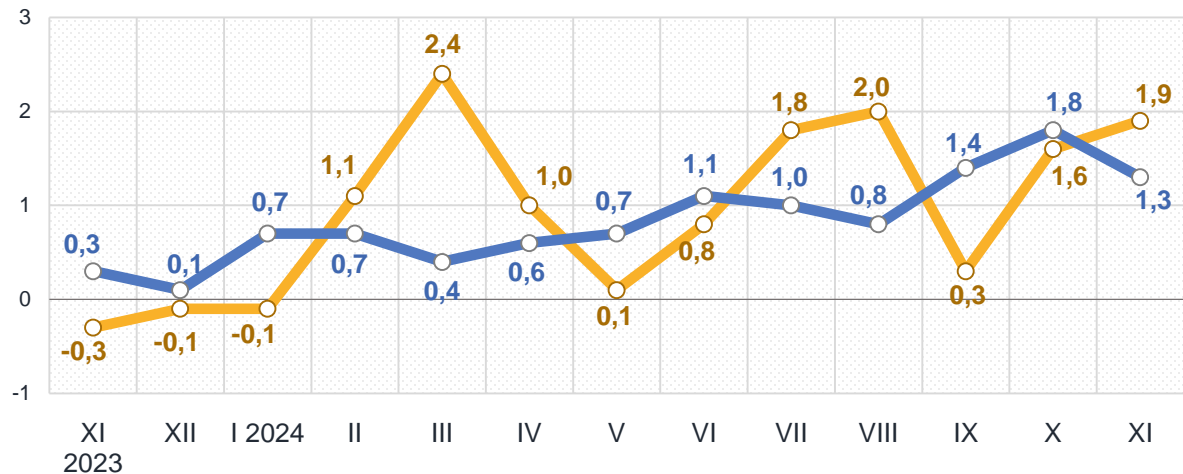

Зміни споживчих цін

у % до попереднього місяця

листопад до жовтня 2024, %

Зниження цін у листопаді 2024 року, %

-6,2 – Цитрусові

-1,9 – Джеми, повидло, мед

-4,7 – Цукор

-1,0 – Маргарин та інші рослинні жири

-3,0 – Банани

-0,7 – Кисломолочна продукція

Зростання цін у листопаді 2024 року, %

51,9 – Яйця

6,6 – Капуста

16,8 – Картопля

6,3 – Яблука

6,8 – Масло

5,4 – Молоко

Житомирська область

Україна

Зміни споживчих цін

у % до попереднього місяця

листопад до жовтня 2024, %

Продукти харчування та безалкогольні напої

Алкогольні напої, тютюнові вироби