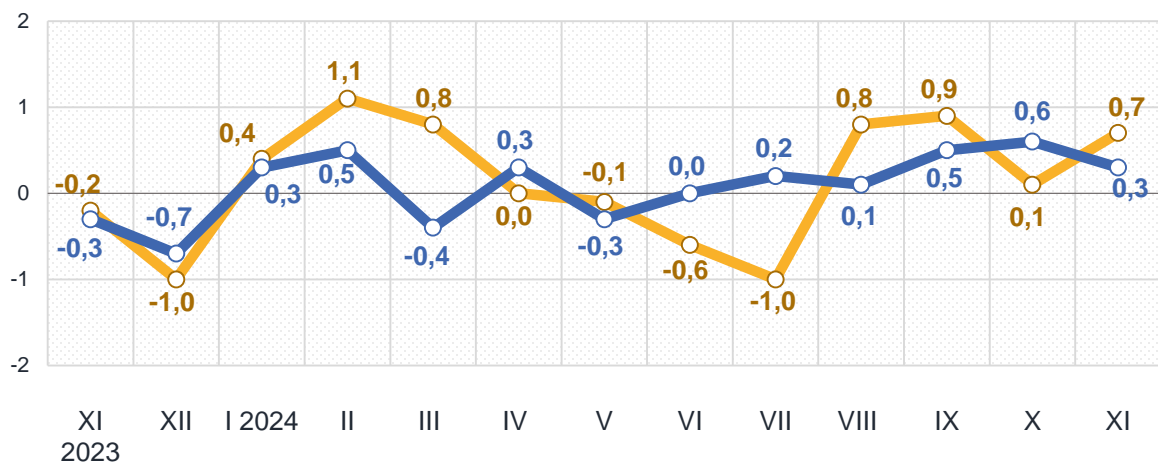

5,4 – Молоко

Житомирська область

Україна

Зміни споживчих цін

у % до попереднього місяця

листопад до жовтня 2024, %

Продукти харчування та безалкогольні напої

Алкогольні напої, тютюнові вироби

■ Житомирська область ■ Україна

Зміни споживчих цін

у % до попереднього місяця

листопад до жовтня 2024, %

Житло, вода, електроенергія, газ та інші види палива

Предмети домашнього вжитку, побутова техніка та поточне утримання житла