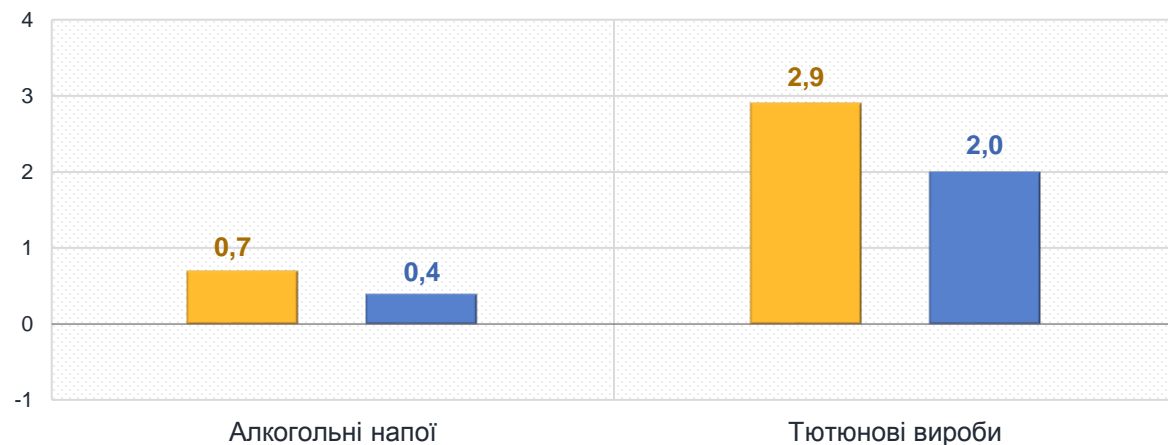

5,4 – Молоко

Житомирська область

Україна

Зміни споживчих цін

у % до попереднього місяця

листопад до жовтня 2024, %

Продукти харчування та безалкогольні напої

Алкогольні напої, тютюнові вироби

■ Житомирська область ■ Україна

Зміни споживчих цін

у % до попереднього місяця

листопад до жовтня 2024, %

Житло, вода, електроенергія, газ та інші види палива

Предмети домашнього вжитку, побутова техніка та поточне утримання житла