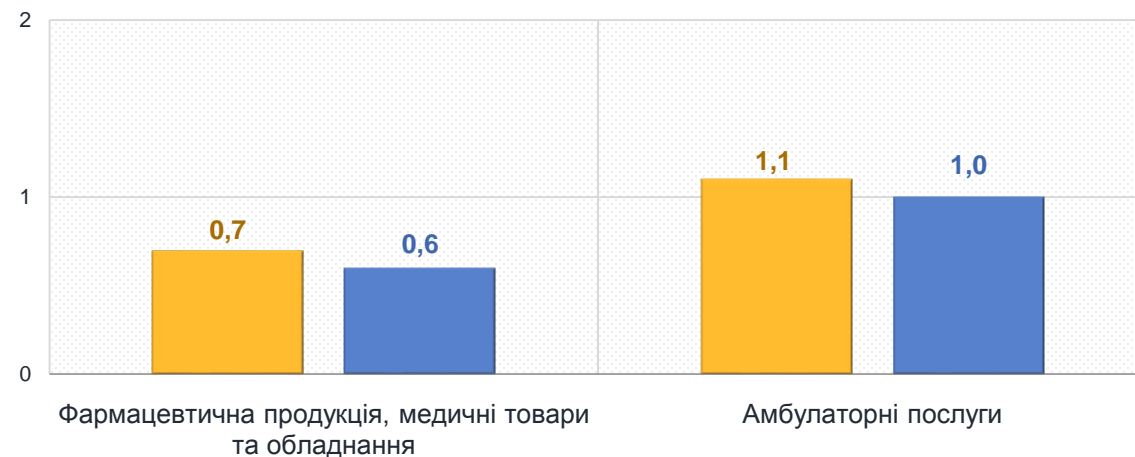

5,4 – Молоко

Житомирська область

Україна

Зміни споживчих цін

у % до попереднього місяця

листопад до жовтня 2024, %

Продукти харчування та безалкогольні напої

Алкогольні напої, тютюнові вироби

■ Житомирська область ■ Україна

Зміни споживчих цін

у % до попереднього місяця

листопад до жовтня 2024, %

Житло, вода, електроенергія, газ та інші види палива

Предмети домашнього вжитку, побутова техніка та поточне утримання житла

■ Житомирська область ■ Україна

Зміни споживчих цін

у % до попереднього місяця

Охорона здоров'я

листопад до жовтня 2024, %

Транспорт

■ Житомирська область ■ Україна

Зміни споживчих цін