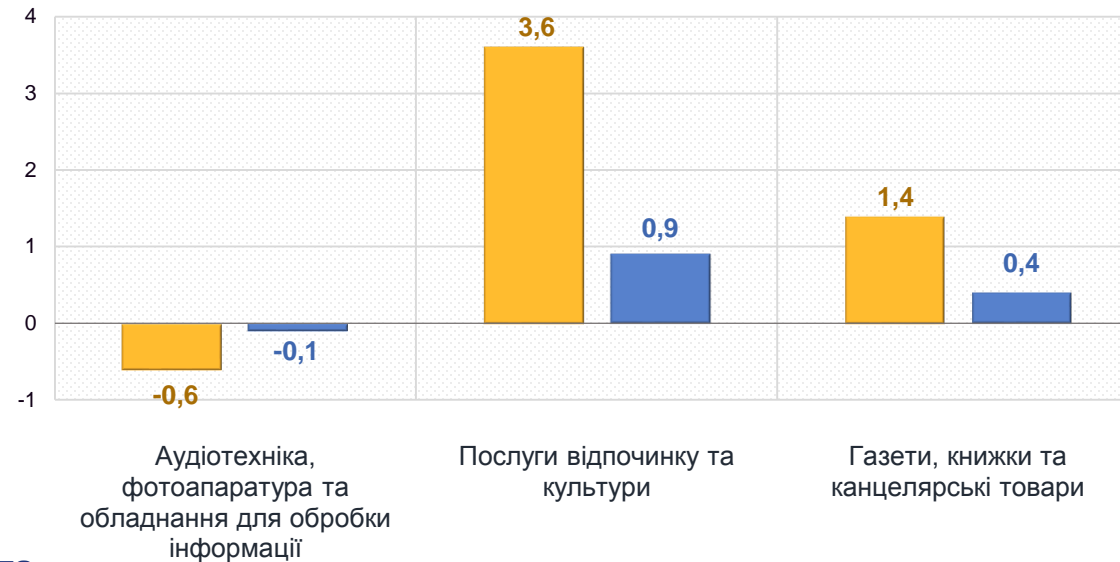

■ Житомирська область ■ Україна

Зміни споживчих цін

у % до попереднього місяця

листопад до жовтня 2024, %

Житло, вода, електроенергія, газ та інші види палива

Предмети домашнього вжитку, побутова техніка та поточне утримання житла

■ Житомирська область ■ Україна

Зміни споживчих цін

у % до попереднього місяця

Охорона здоров'я

листопад до жовтня 2024, %

Транспорт

■ Житомирська область ■ Україна

Зміни споживчих цін

у % до попереднього місяця

Відпочинок і культура

листопад до жовтня 2024, %

Освіта

■ Житомирська область ■ Україна