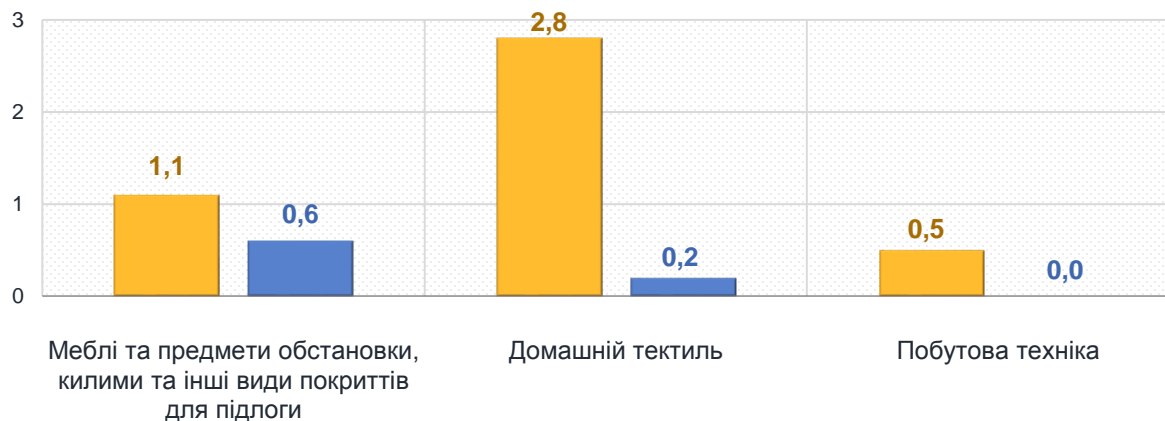

5,4 – Молоко

Житомирська область

Україна

Зміни споживчих цін

у % до попереднього місяця

листопад до жовтня 2024, %

Продукти харчування та безалкогольні напої

Алкогольні напої, тютюнові вироби

■ Житомирська область ■ Україна

Зміни споживчих цін

у % до попереднього місяця

листопад до жовтня 2024, %

Житло, вода, електроенергія, газ та інші види палива

Предмети домашнього вжитку, побутова техніка та поточне утримання житла

■ Житомирська область ■ Україна

Зміни споживчих цін

у % до попереднього місяця

Охорона здоров'я

листопад до жовтня 2024, %

Транспорт

■ Житомирська область ■ Україна

Зміни споживчих цін