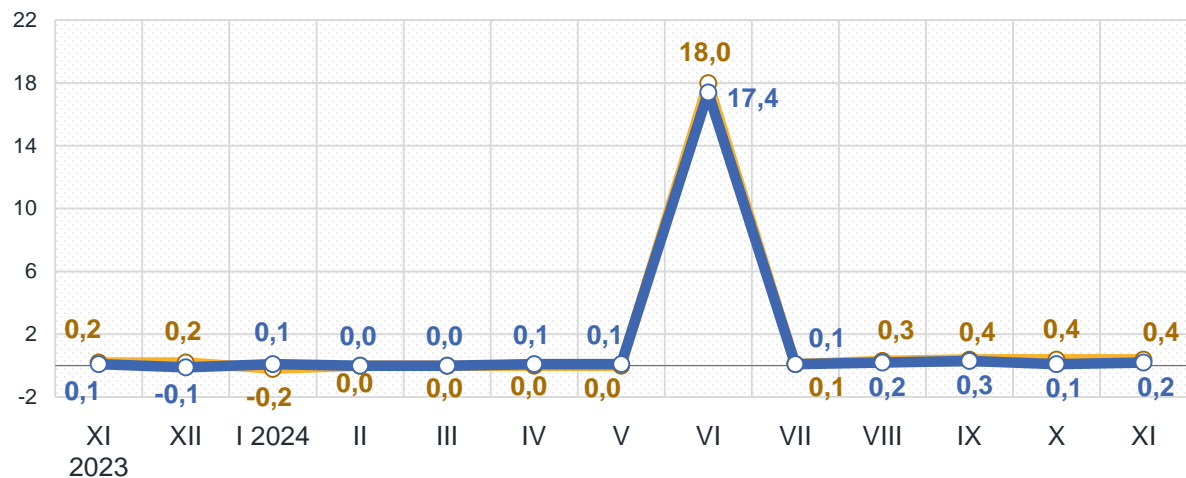

■ Житомирська область ■ Україна

Зміни споживчих цін

у % до попереднього місяця

листопад до жовтня 2024, %

Житло, вода, електроенергія, газ та інші види палива

Предмети домашнього вжитку, побутова техніка та поточне утримання житла