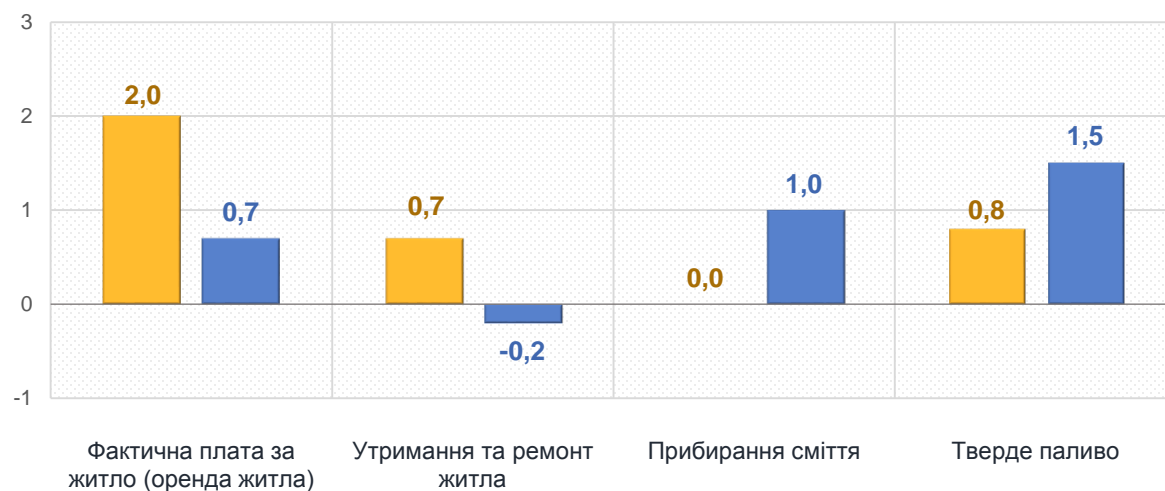

5,4 – Молоко

Житомирська область

Україна

Зміни споживчих цін

у % до попереднього місяця

листопад до жовтня 2024, %

Продукти харчування та безалкогольні напої

Алкогольні напої, тютюнові вироби

■ Житомирська область ■ Україна

Зміни споживчих цін

у % до попереднього місяця

листопад до жовтня 2024, %

Житло, вода, електроенергія, газ та інші види палива

Предмети домашнього вжитку, побутова техніка та поточне утримання житла

■ Житомирська область ■ Україна

Зміни споживчих цін

у % до попереднього місяця

Охорона здоров'я

листопад до жовтня 2024, %

Транспорт

■ Житомирська область ■ Україна

Зміни споживчих цін