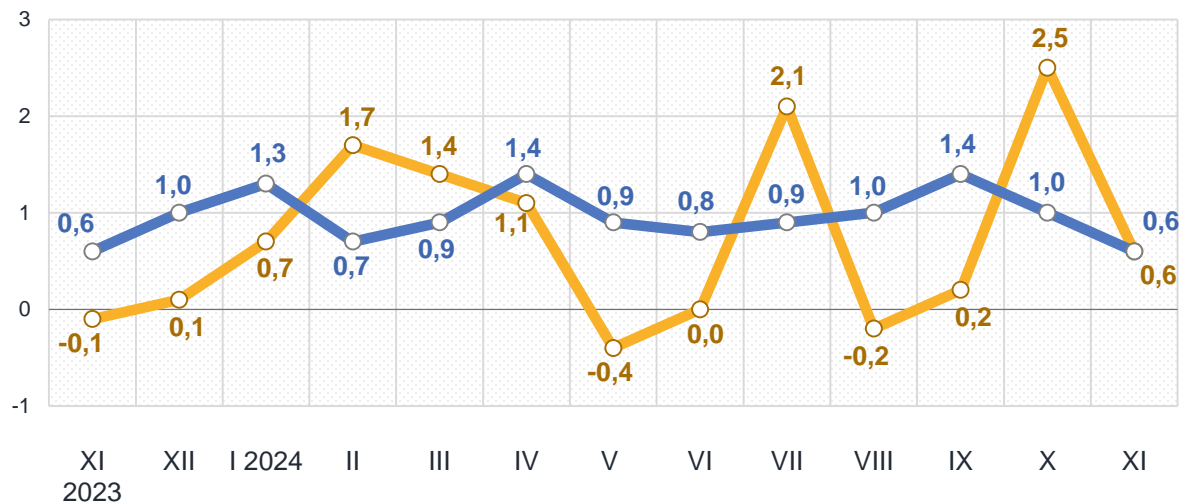

Зміни споживчих цін

у % до попереднього місяця

Охорона здоров'я

листопад до жовтня 2024, %

Транспорт