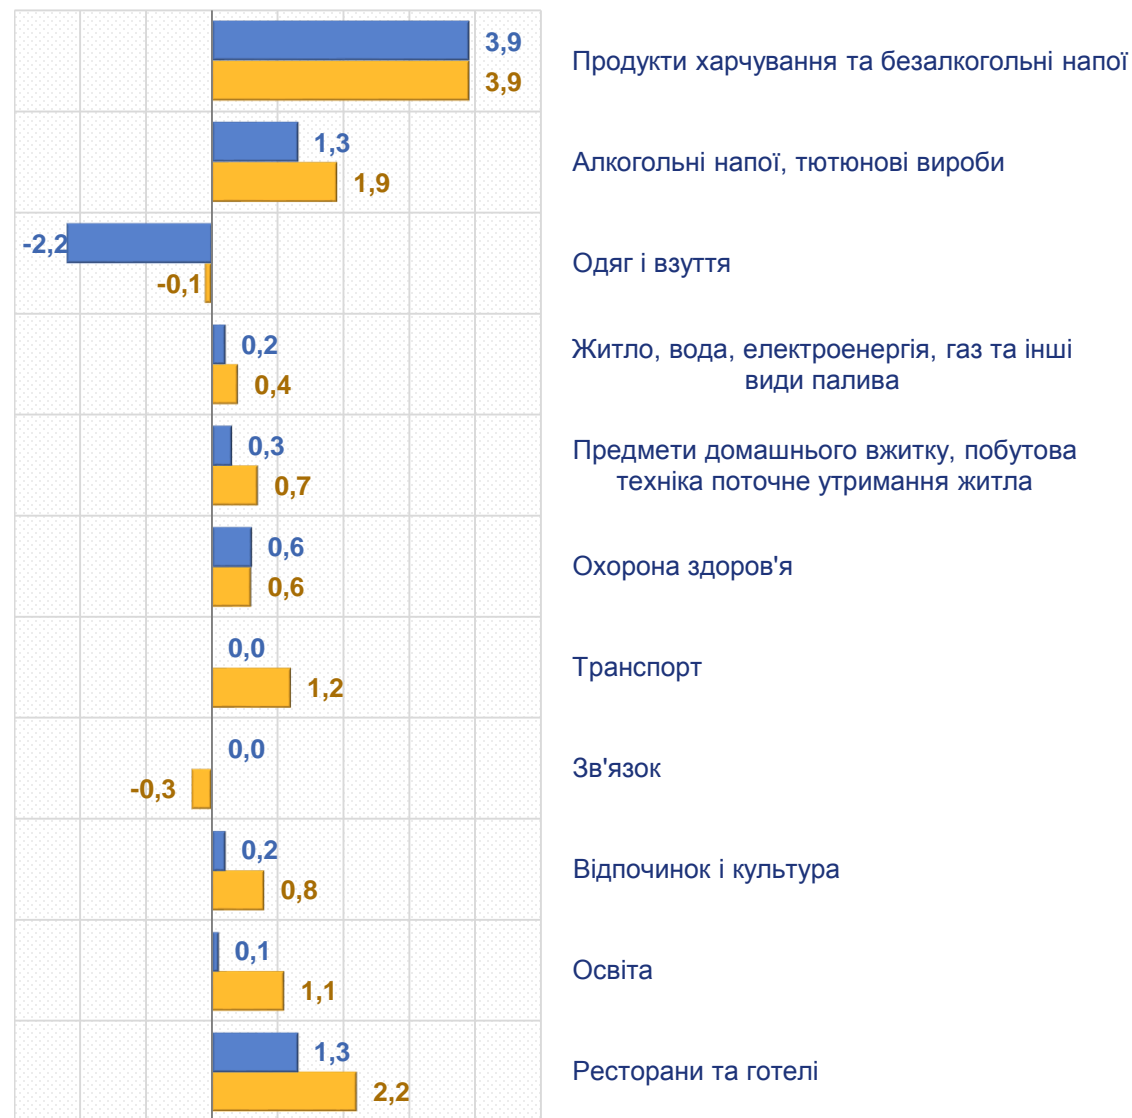

Примітка. Дані по Україні наведено без урахування тимчасово окупованих російською федерацією територій та частини територій, на яких ведуться (велися) бойові дії.

Відбір міст здійснюється на державному рівні та є репрезентативним для розрахунку ІСЦ для кожного регіону країни. Спостереження за змінами споживчих цін (тарифів) не проводиться в сільській місцевості.

Зміни споживчих цін

у % до попереднього місяця

листопад до жовтня 2024, %

Зниження цін у листопаді 2024 року, %

-6,2 – Цитрусові

-1,9 – Джеми, повидло, мед

-4,7 – Цукор

-1,0 – Маргарин та інші рослинні жири