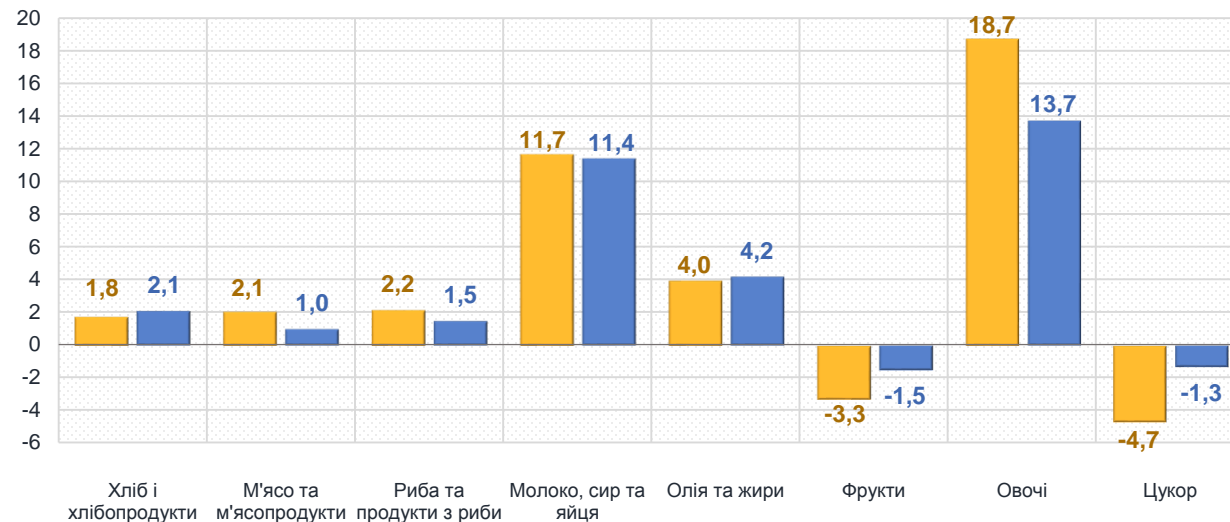

-3,0 – Банани

-0,7 – Кисломолочна продукція

Зростання цін у листопаді 2024 року, %

51,9 – Яйця

6,6 – Капуста

16,8 – Картопля

6,3 – Яблука

6,8 – Масло

5,4 – Молоко

Житомирська область

Україна

Зміни споживчих цін

у % до попереднього місяця

листопад до жовтня 2024, %

Продукти харчування та безалкогольні напої

Алкогольні напої, тютюнові вироби

■ Житомирська область ■ Україна

Зміни споживчих цін

у % до попереднього місяця

листопад до жовтня 2024, %

Житло, вода, електроенергія, газ та інші види палива

Предмети домашнього вжитку, побутова техніка та поточне утримання житла