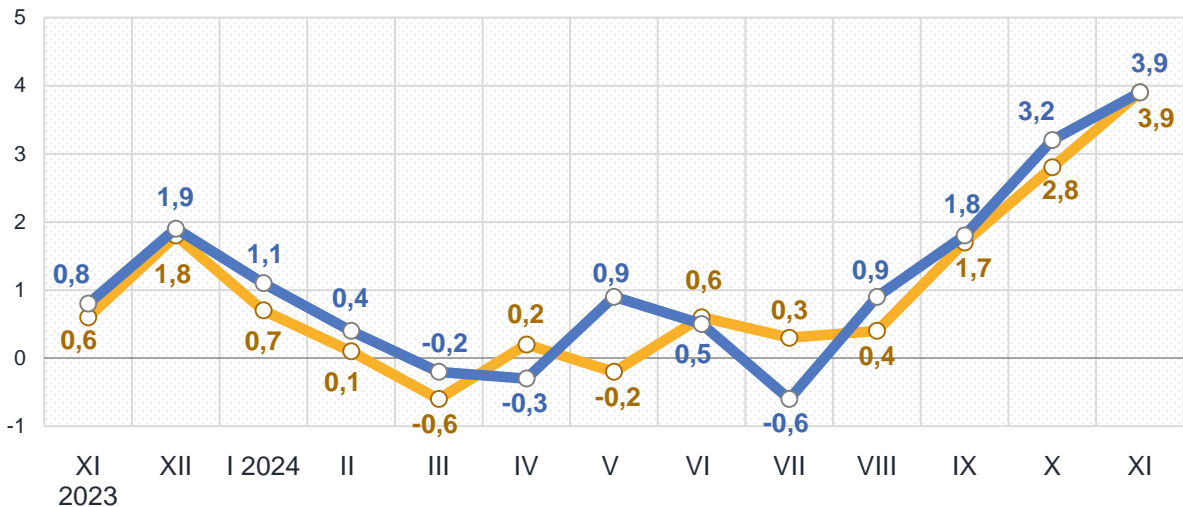

Зміни споживчих цін

у % до попереднього місяця

листопад до жовтня 2024, %

Зниження цін у листопаді 2024 року, %

-6,2 – Цитрусові

-1,9 – Джеми, повидло, мед

-4,7 – Цукор

-1,0 – Маргарин та інші рослинні жири

-3,0 – Банани

-0,7 – Кисломолочна продукція

Зростання цін у листопаді 2024 року, %

51,9 – Яйця

6,6 – Капуста

16,8 – Картопля

6,3 – Яблука

6,8 – Масло

5,4 – Молоко

Житомирська область

Україна

Зміни споживчих цін

у % до попереднього місяця

листопад до жовтня 2024, %

Продукти харчування та безалкогольні напої

Алкогольні напої, тютюнові вироби