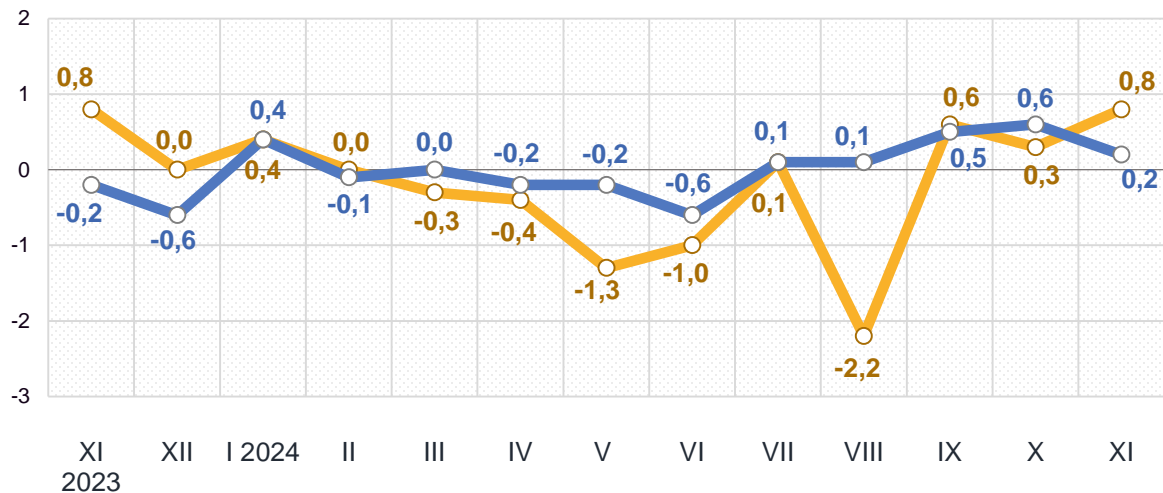

Зміни споживчих цін

у % до попереднього місяця

Відпочинок і культура