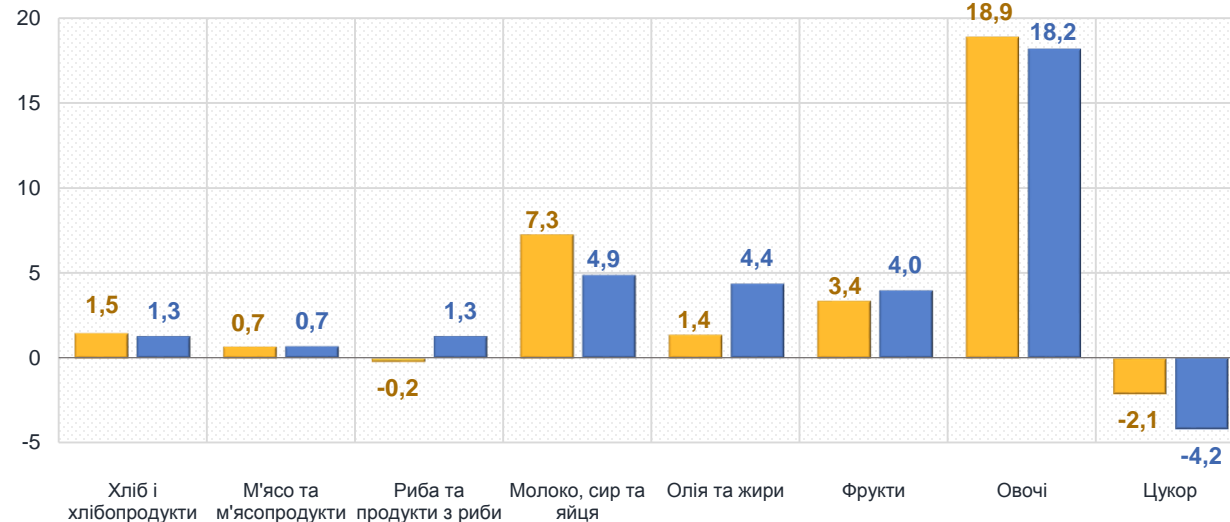

Зміни споживчих цін

у % до попереднього місяця

жовтень до вересня 2024, %

Продукти харчування та безалкогольні напої