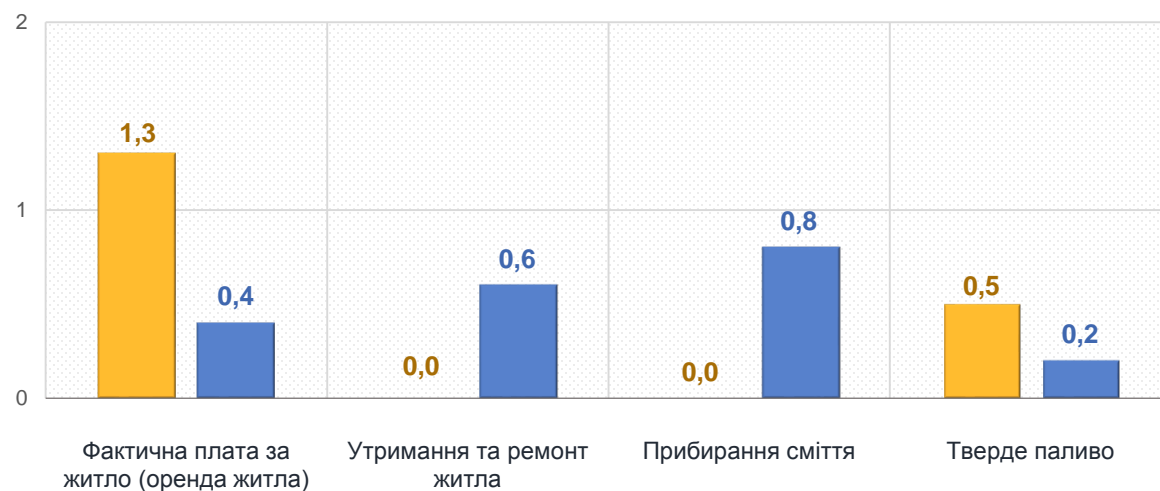

Зміни споживчих цін

у % до попереднього місяця

жовтень до вересня 2024, %

Житло, вода, електроенергія, газ та інші види палива

Предмети домашнього вжитку, побутова техніка та поточне утримання житла