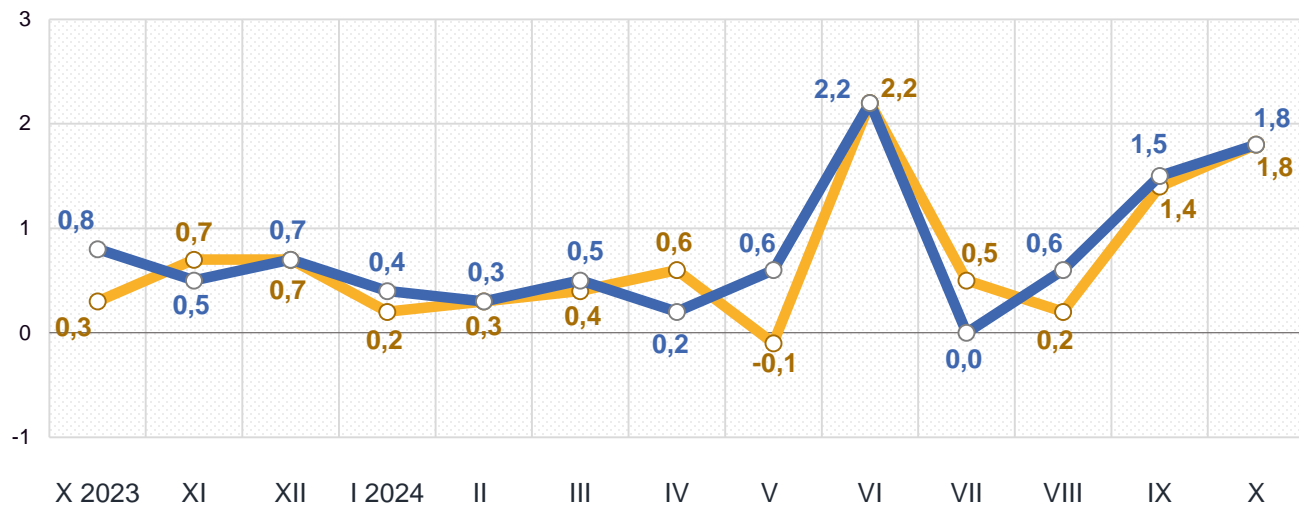

Зміни споживчих цін

у % до попереднього місяця