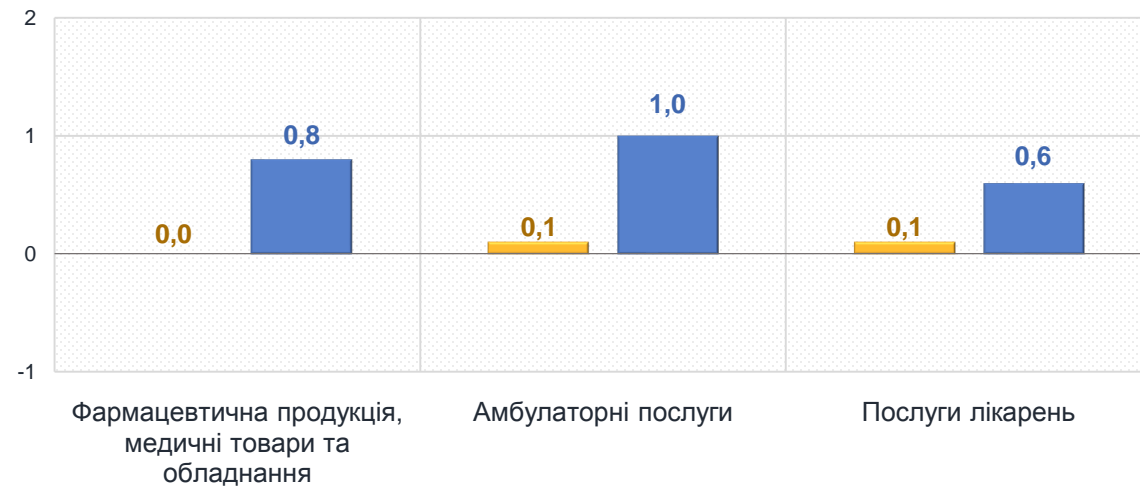

■ Житомирська область ■ Україна

Зміни споживчих цін

у % до попереднього місяця

червень до травня 2024, %

Житло, вода, електроенергія, газ та інші види палива

Предмети домашнього вжитку, побутова техніка та поточне утримання житла

■ Житомирська область ■ Україна

Зміни споживчих цін

у % до попереднього місяця

Охорона здоров'я

червень до травня 2024, %

Транспорт

■ Житомирська область ■ Україна

Зміни споживчих цін

у % до попереднього місяця

червень до травня 2024, %

Освіта