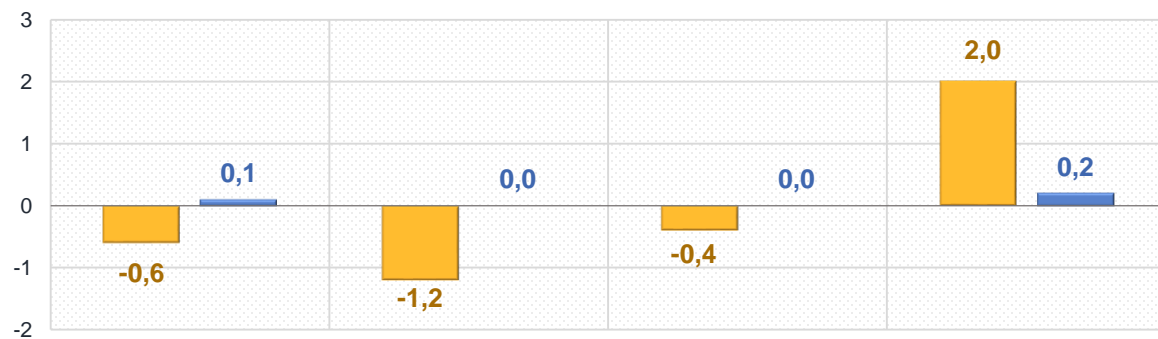

■ Житомирська область ■ Україна

Зміни споживчих цін

у % до попереднього місяця

червень до травня 2024, %

Житло, вода, електроенергія, газ та інші види палива

Предмети домашнього вжитку, побутова техніка та поточне утримання житла

■ Житомирська область ■ Україна

Зміни споживчих цін

у % до попереднього місяця

Охорона здоров'я

червень до травня 2024, %

Транспорт

■ Житомирська область ■ Україна

Зміни споживчих цін