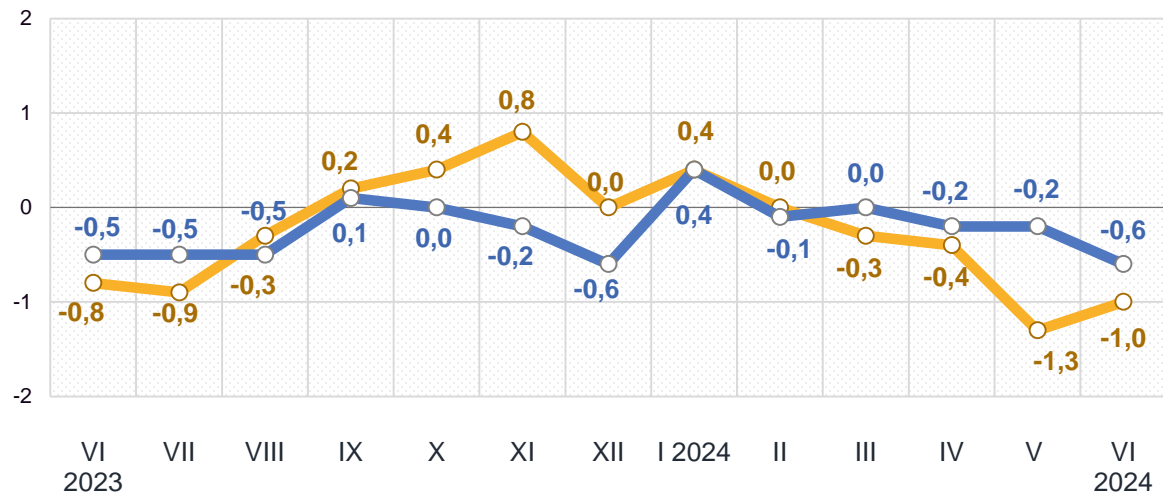

Зміни споживчих цін

у % до попереднього місяця

червень до травня 2024, %

Зниження цін у червні 2024 року, %

-15,1 – Овочі, вирощені з насіння

-6,2 – Ягоди

-9,1 – Кісточкові

-4,4 – Бакалійні товари, десерти, супи

■ Житомирська область ■ Україна

Зміни споживчих цін

у % до попереднього місяця

Охорона здоров'я

червень до травня 2024, %

Транспорт

■ Житомирська область ■ Україна

Зміни споживчих цін

у % до попереднього місяця

червень до травня 2024, %

Освіта