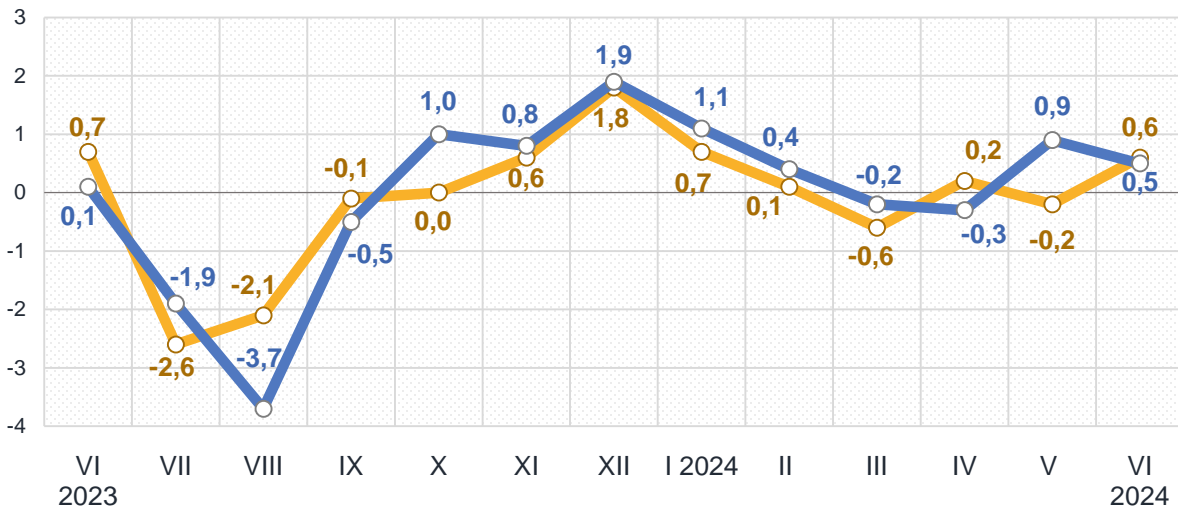

Зміни споживчих цін

у % до попереднього місяця

червень до травня 2024, %

Зниження цін у червні 2024 року, %

-15,1 – Овочі, вирощені з насіння

-6,2 – Ягоди

-9,1 – Кісточкові

-4,4 – Бакалійні товари, десерти, супи

-6,9 – Харчовий лід і морозиво

-4,0 – Морепродукти

Зростання цін у червні 2024 року, %

24,3 – Картопля

7,9 – Яблука

16,6 – Коренеплоди, цибуля та гриби

6,8 – Цитрусові

11,7 – Яйця

3,9 – Маргарин та інші рослинні жири

■ Житомирська область

■ Україна

Зміни споживчих цін

у % до попереднього місяця

червень до травня 2024, %

Продукти харчування та безалкогольні напої

Алкогольні напої, тютюнові вироби