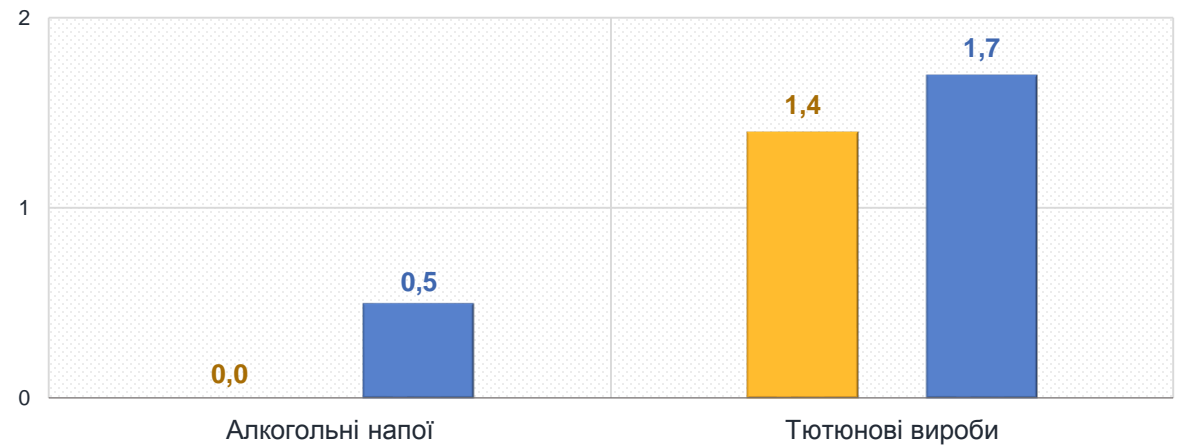

-6,9 – Харчовий лід і морозиво

-4,0 – Морепродукти

Зростання цін у червні 2024 року, %

24,3 – Картопля

7,9 – Яблука

16,6 – Коренеплоди, цибуля та гриби

6,8 – Цитрусові

11,7 – Яйця

3,9 – Маргарин та інші рослинні жири

■ Житомирська область

■ Україна

Зміни споживчих цін

у % до попереднього місяця

червень до травня 2024, %

Продукти харчування та безалкогольні напої

Алкогольні напої, тютюнові вироби

■ Житомирська область ■ Україна

Зміни споживчих цін

у % до попереднього місяця

червень до травня 2024, %

Житло, вода, електроенергія, газ та інші види палива

Предмети домашнього вжитку, побутова техніка та поточне утримання житла