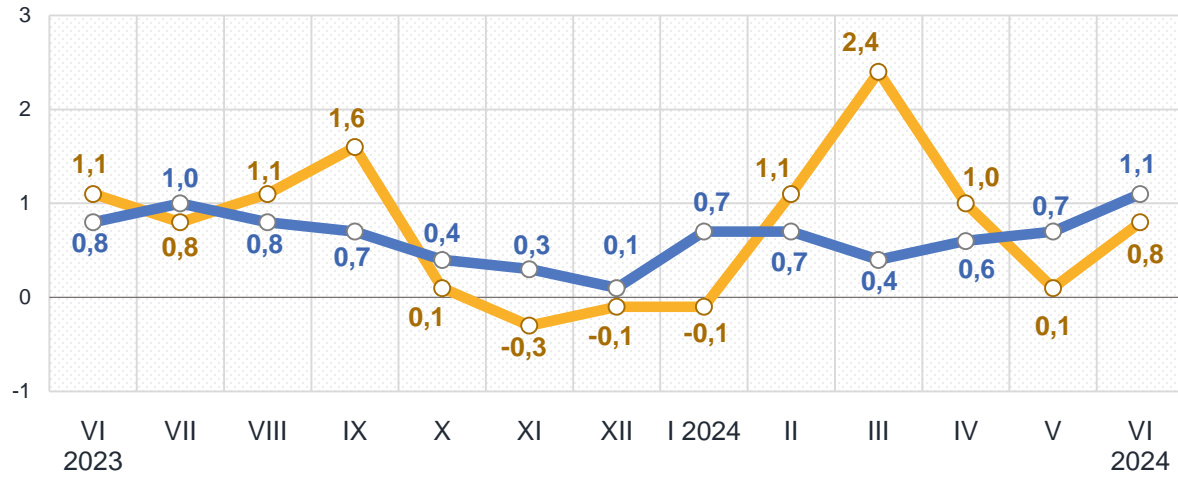

-6,9 – Харчовий лід і морозиво

-4,0 – Морепродукти

Зростання цін у червні 2024 року, %

24,3 – Картопля

7,9 – Яблука

16,6 – Коренеплоди, цибуля та гриби

6,8 – Цитрусові

11,7 – Яйця

3,9 – Маргарин та інші рослинні жири

■ Житомирська область

■ Україна

Зміни споживчих цін

у % до попереднього місяця

червень до травня 2024, %

Продукти харчування та безалкогольні напої

Алкогольні напої, тютюнові вироби