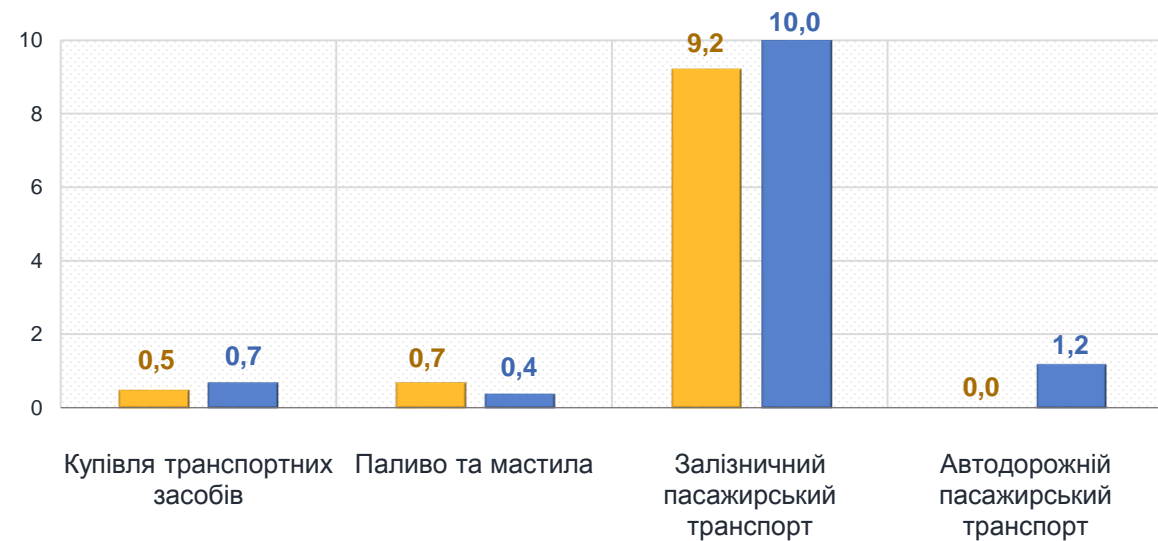

■ Житомирська область ■ Україна

Зміни споживчих цін

у % до попереднього місяця

червень до травня 2024, %

Житло, вода, електроенергія, газ та інші види палива

Предмети домашнього вжитку, побутова техніка та поточне утримання житла

■ Житомирська область ■ Україна

Зміни споживчих цін

у % до попереднього місяця

Охорона здоров'я

червень до травня 2024, %

Транспорт

■ Житомирська область ■ Україна

Зміни споживчих цін

у % до попереднього місяця

червень до травня 2024, %

Освіта