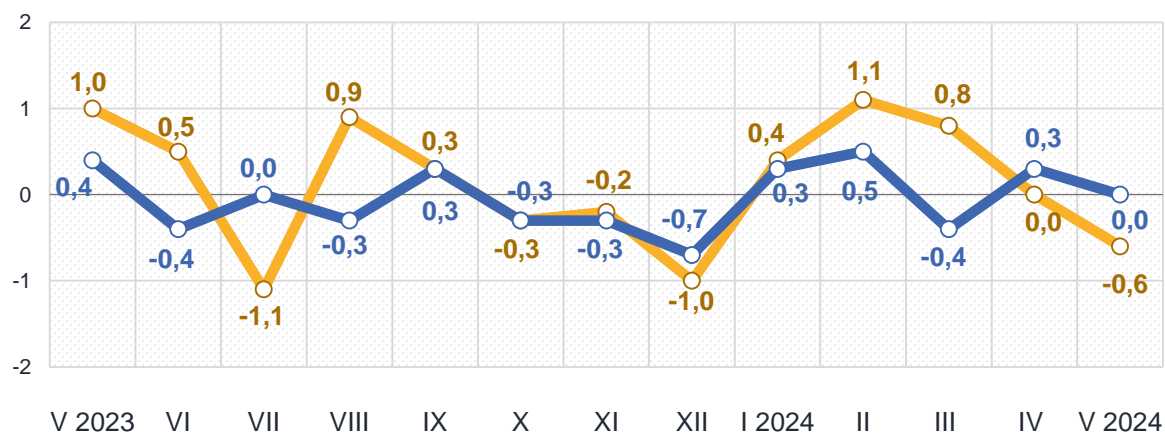

Зміни споживчих цін

у % до попереднього місяця

червень до травня 2024, %

Зниження цін у червні 2024 року, %

-15,1 – Овочі, вирощені з насіння

-6,2 – Ягоди

-9,1 – Кісточкові

-4,4 – Бакалійні товари, десерти, супи

■ Житомирська область ■ Україна

Зміни споживчих цін

у % до попереднього місяця

червень до травня 2024, %

Житло, вода, електроенергія, газ та інші види палива

Предмети домашнього вжитку, побутова техніка та поточне утримання житла

у % до попереднього місяця

червень до травня 2024, %

Освіта