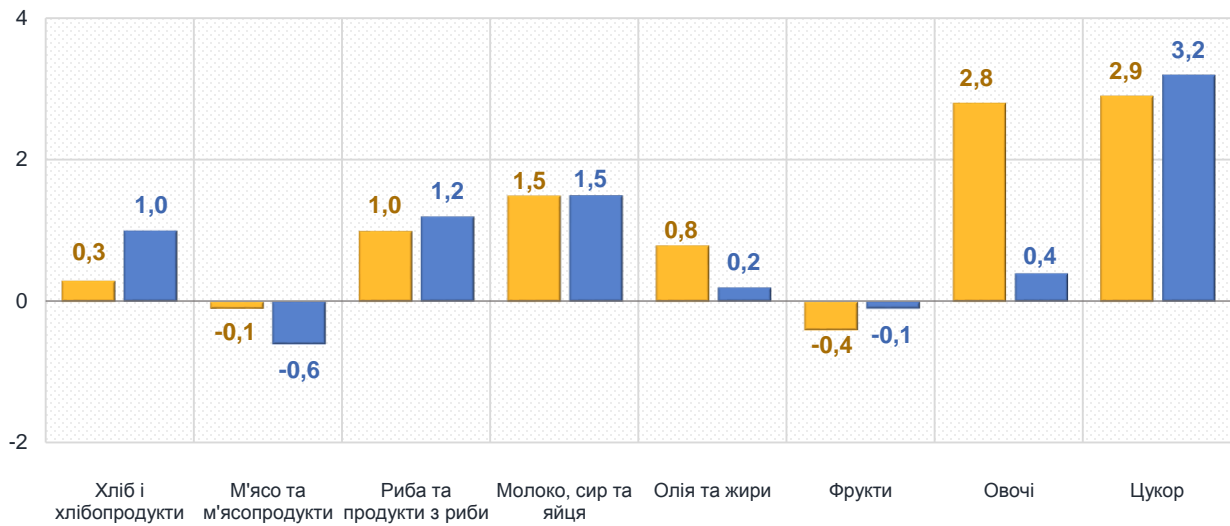

-6,9 – Харчовий лід і морозиво

-4,0 – Морепродукти

Зростання цін у червні 2024 року, %

24,3 – Картопля

7,9 – Яблука

16,6 – Коренеплоди, цибуля та гриби

6,8 – Цитрусові

11,7 – Яйця

3,9 – Маргарин та інші рослинні жири

■ Житомирська область

■ Україна

Зміни споживчих цін

у % до попереднього місяця

червень до травня 2024, %

Продукти харчування та безалкогольні напої

Алкогольні напої, тютюнові вироби

■ Житомирська область ■ Україна

Зміни споживчих цін

у % до попереднього місяця

червень до травня 2024, %

Житло, вода, електроенергія, газ та інші види палива

Предмети домашнього вжитку, побутова техніка та поточне утримання житла