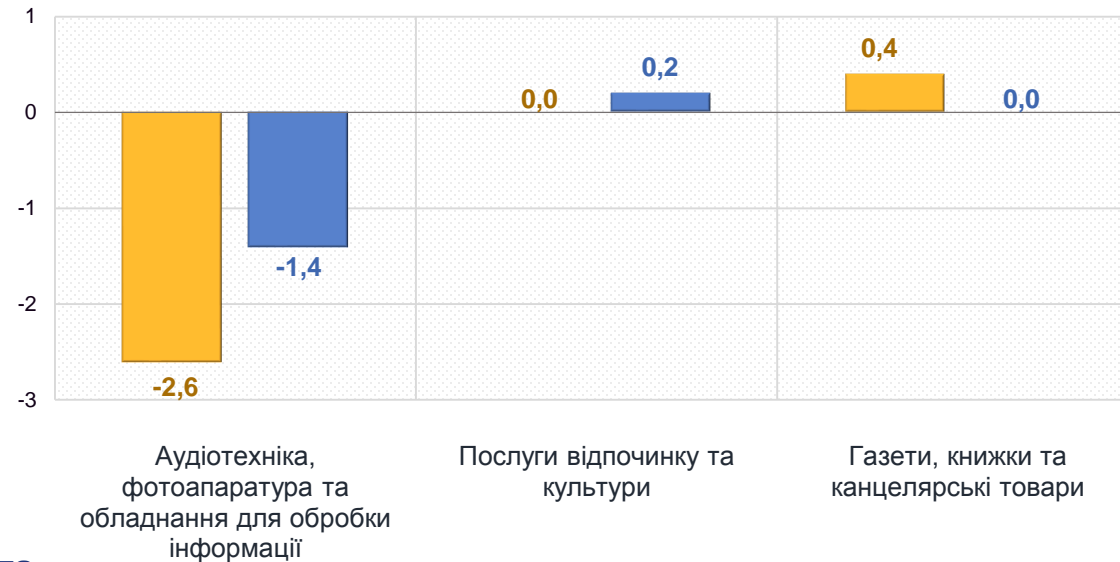

■ Житомирська область ■ Україна

Зміни споживчих цін

у % до попереднього місяця

червень до травня 2024, %

Житло, вода, електроенергія, газ та інші види палива

Предмети домашнього вжитку, побутова техніка та поточне утримання житла

■ Житомирська область ■ Україна

Зміни споживчих цін

у % до попереднього місяця

Охорона здоров'я

червень до травня 2024, %

Транспорт

■ Житомирська область ■ Україна

Зміни споживчих цін

у % до попереднього місяця

червень до травня 2024, %

Освіта