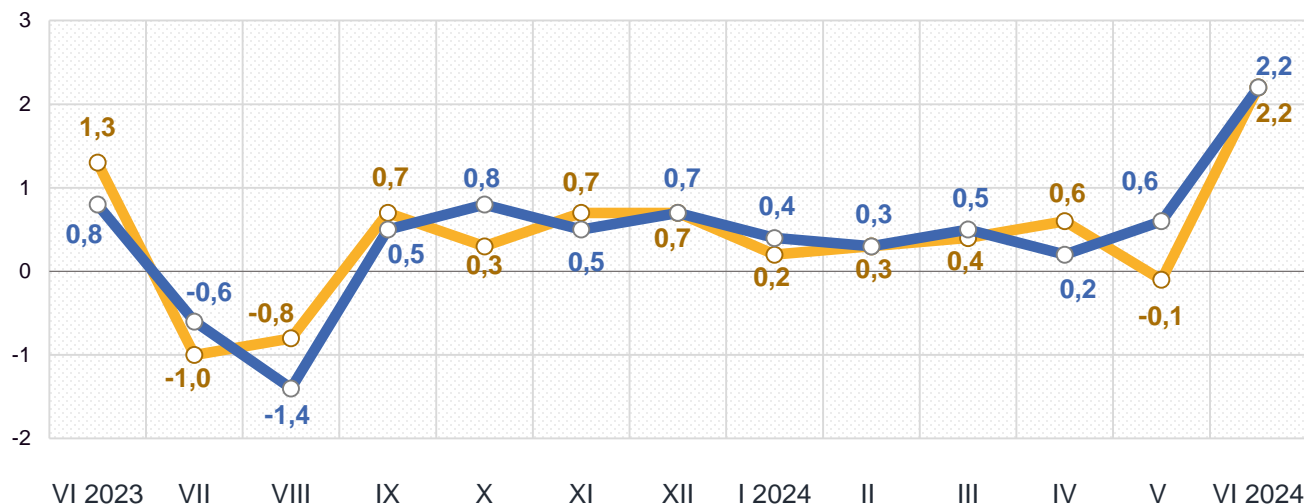

Примітка. Дані по Україні наведено без урахування тимчасово окупованих російською федерацією територій та частини територій, на яких ведуться (велися) бойові дії.

Відбір міст здійснюється на державному рівні та є репрезентативним для розрахунку ІСЦ для кожного регіону країни. Спостереження за змінами споживчих цін (тарифів) не проводиться в сільській місцевості.

Зміни споживчих цін

у % до попереднього місяця

червень до травня 2024, %

Зниження цін у червні 2024 року, %

-15,1 – Овочі, вирощені з насіння

-6,2 – Ягоди

-9,1 – Кісточкові

-4,4 – Бакалійні товари, десерти, супи