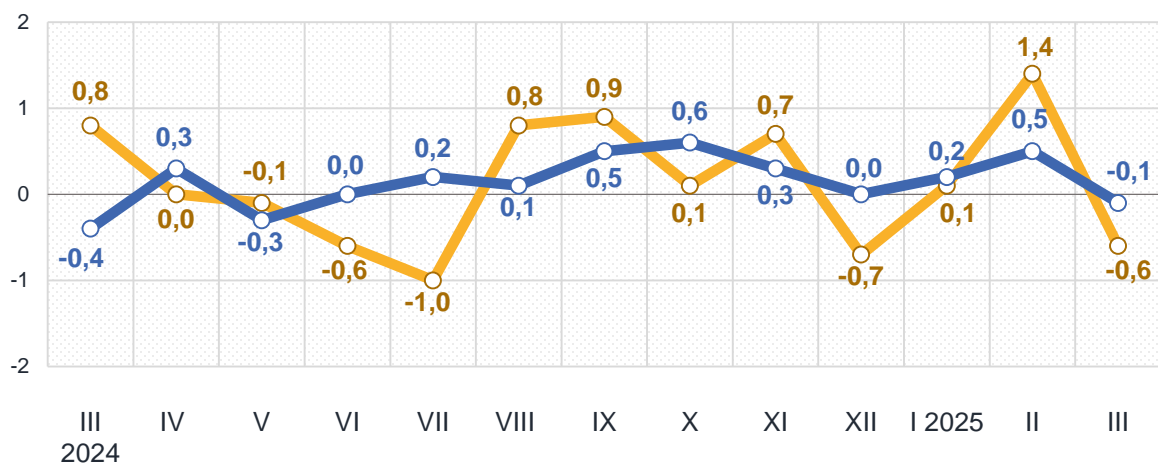

■ Житомирська область

■ Україна