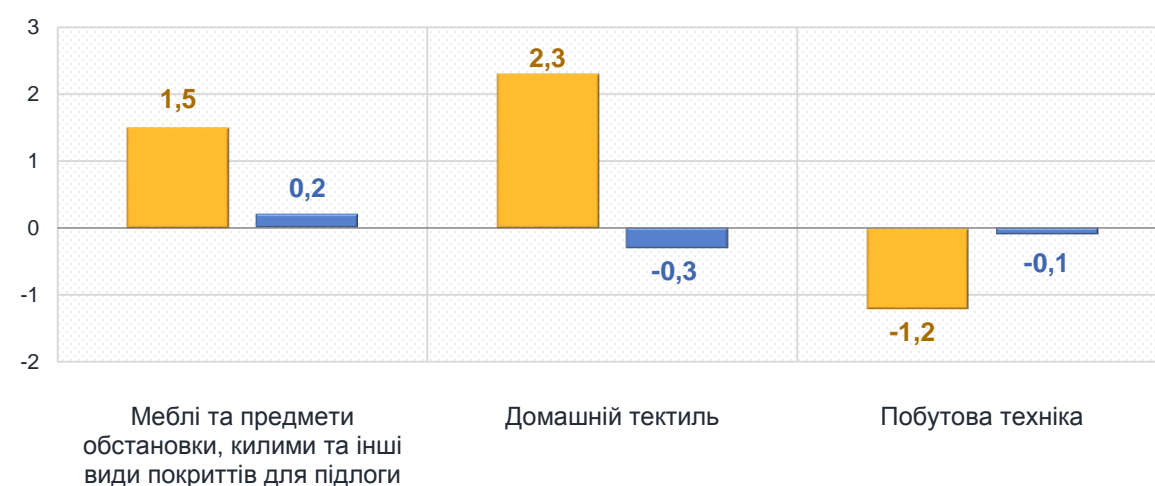

■ Житомирська область

■ Україна