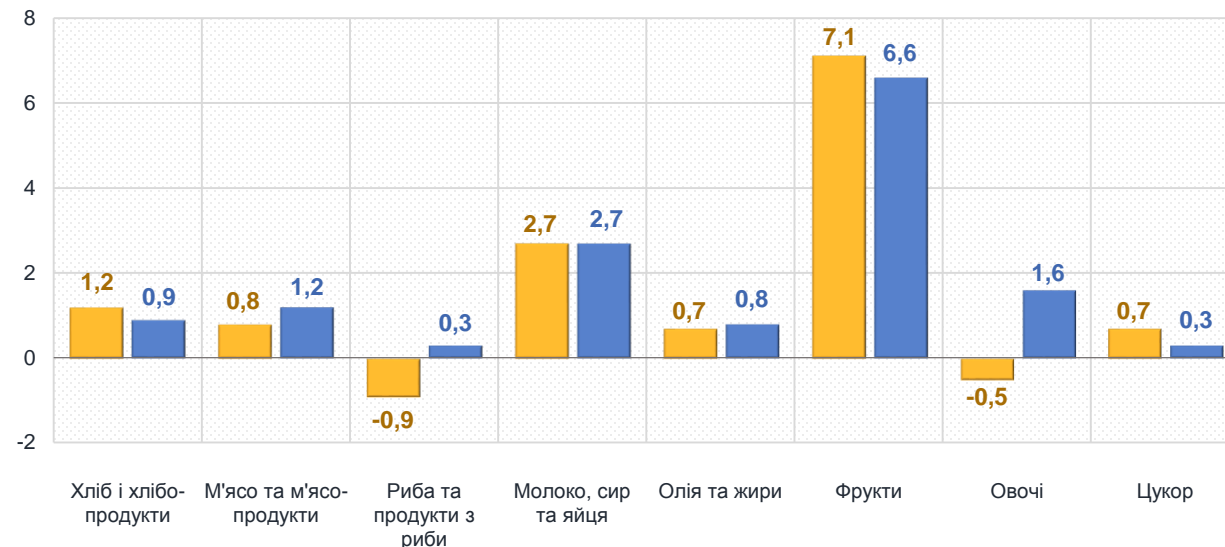

Зміни споживчих цін

у % до попереднього місяця

березень 2025 до лютого 2025, %

Зниження цін у березні 2025 року, %

-3,6 – Маргарин та інші рослинні жири	-1,5 – Коренеплоди, цибуля та гриби
-2,9 – Оливкова олія	-1,3 – Сухофрукти
-1,7 – Риба	-0,8 – Картопля

Зростання цін у березні 2025 року, %

15,0 – Яйця	2,6 – Свинина
8,4 – Яблука	2,6 – Капуста
3,2 – Борошно і крупи	1,7 – Макаронні вироби

■ Житомирська область

■ Україна

Зміни споживчих цін

у % до попереднього місяця

березень 2025 до лютого 2025, %

Продукти харчування та безалкогольні напої

Алкогольні напої, тютюнові вироби

■ Житомирська область ■ Україна

Зміни споживчих цін

у % до попереднього місяця

березень 2025 до лютого 2025, %