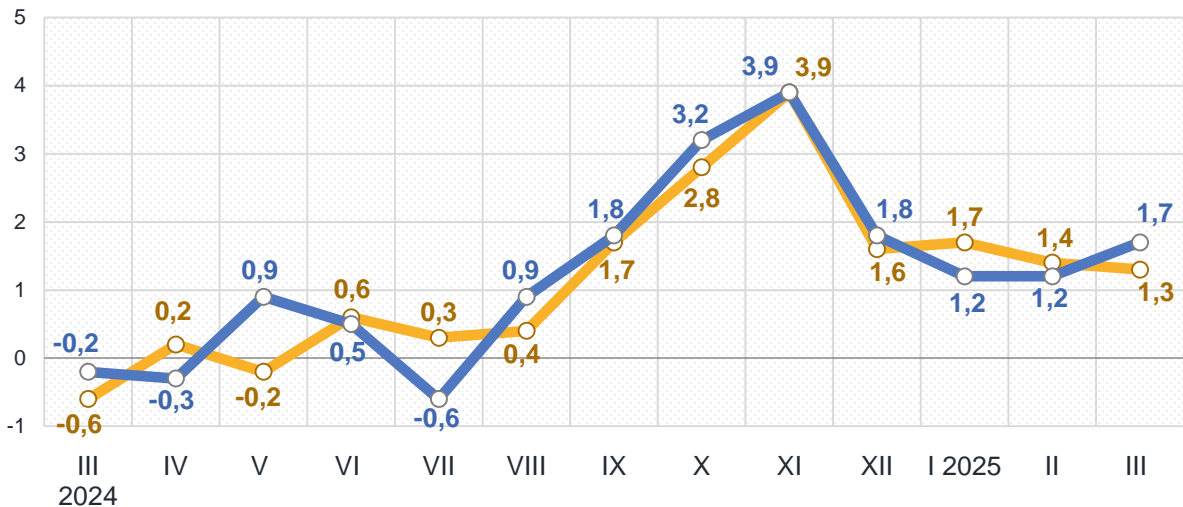

Зміни споживчих цін

у % до попереднього місяця

березень 2025 до лютого 2025, %

Продукти харчування та безалкогольні напої

Алкогольні напої, тютюнові вироби