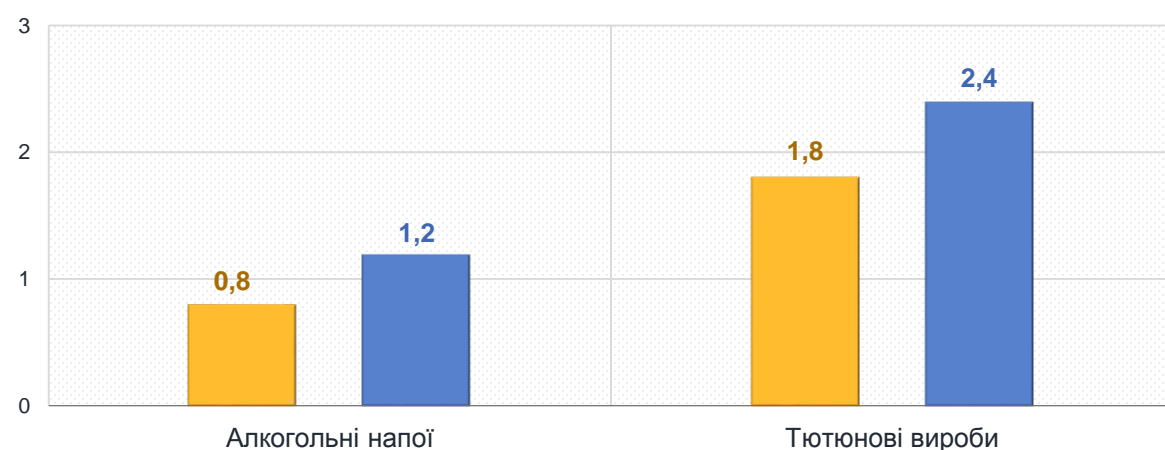

Зростання цін у березні 2025 року, %

15,0 – Яйця	2,6 – Свинина
8,4 – Яблука	2,6 – Капуста
3,2 – Борошно і крупи	1,7 – Макаронні вироби

■ Житомирська область

■ Україна

Зміни споживчих цін

у % до попереднього місяця

березень 2025 до лютого 2025, %

Продукти харчування та безалкогольні напої

Алкогольні напої, тютюнові вироби

■ Житомирська область ■ Україна

Зміни споживчих цін

у % до попереднього місяця

березень 2025 до лютого 2025, %