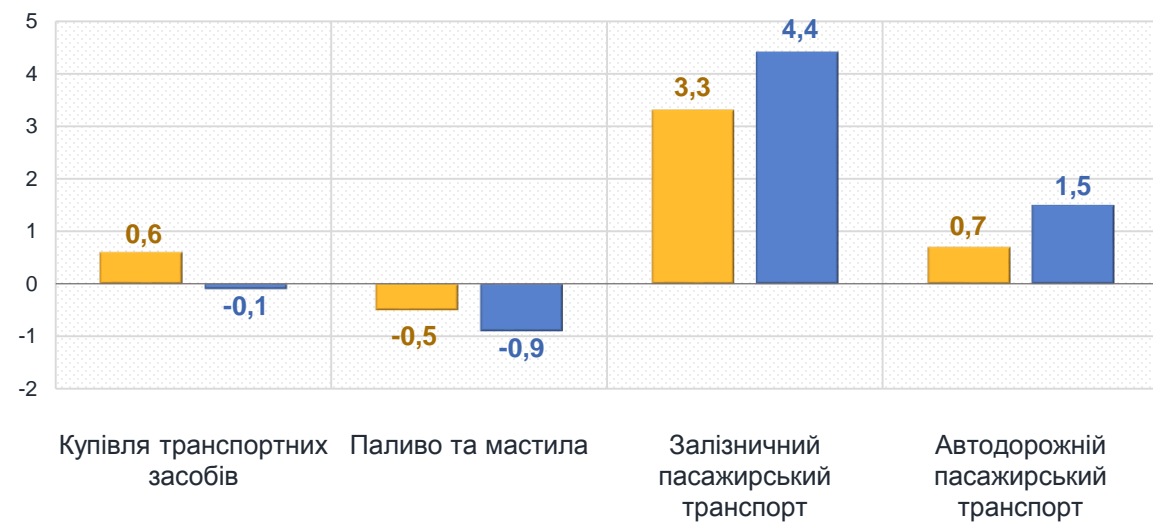

березень 2025 до лютого 2025, %

Продукти харчування та безалкогольні напої

Алкогольні напої, тютюнові вироби

■ Житомирська область ■ Україна

Зміни споживчих цін

у % до попереднього місяця

березень 2025 до лютого 2025, %

Житло, вода, електроенергія, газ та інші види палива

Предмети домашнього вжитку, побутова техніка та поточне утримання житла

■ Житомирська область

■ Україна

Зміни споживчих цін

у % до попереднього місяця

Охорона здоров'я

березень 2025 до лютого 2025, %

Транспорт

■ Житомирська область ■ Україна

Зміни споживчих цін

у % до попереднього місяця

Відпочинок і культура

березень 2025 до лютого 2025, %

Освіта