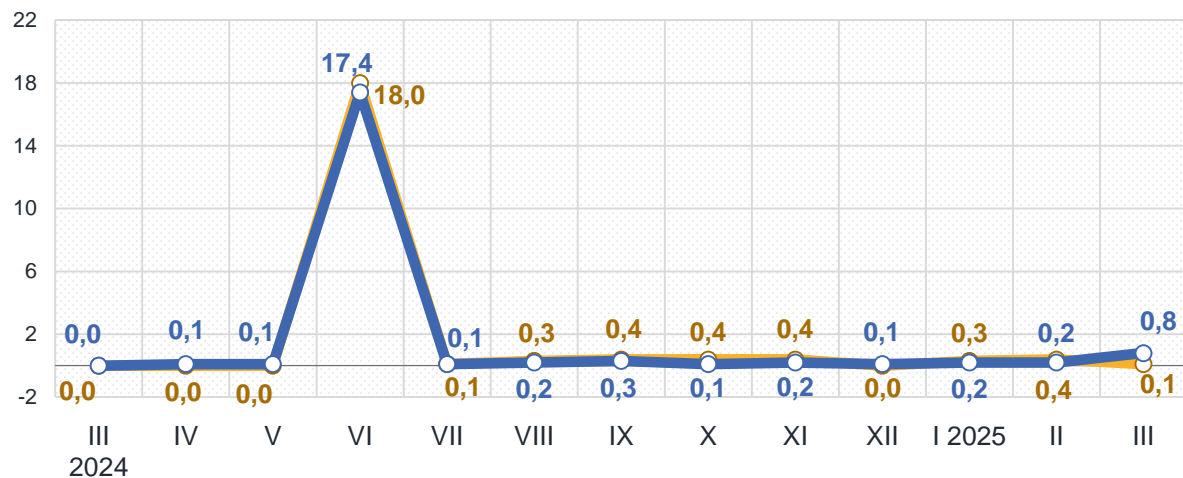

Зміни споживчих цін

у % до попереднього місяця

березень 2025 до лютого 2025, %

Житло, вода, електроенергія, газ та інші види палива

Предмети домашнього вжитку, побутова техніка та поточне утримання житла