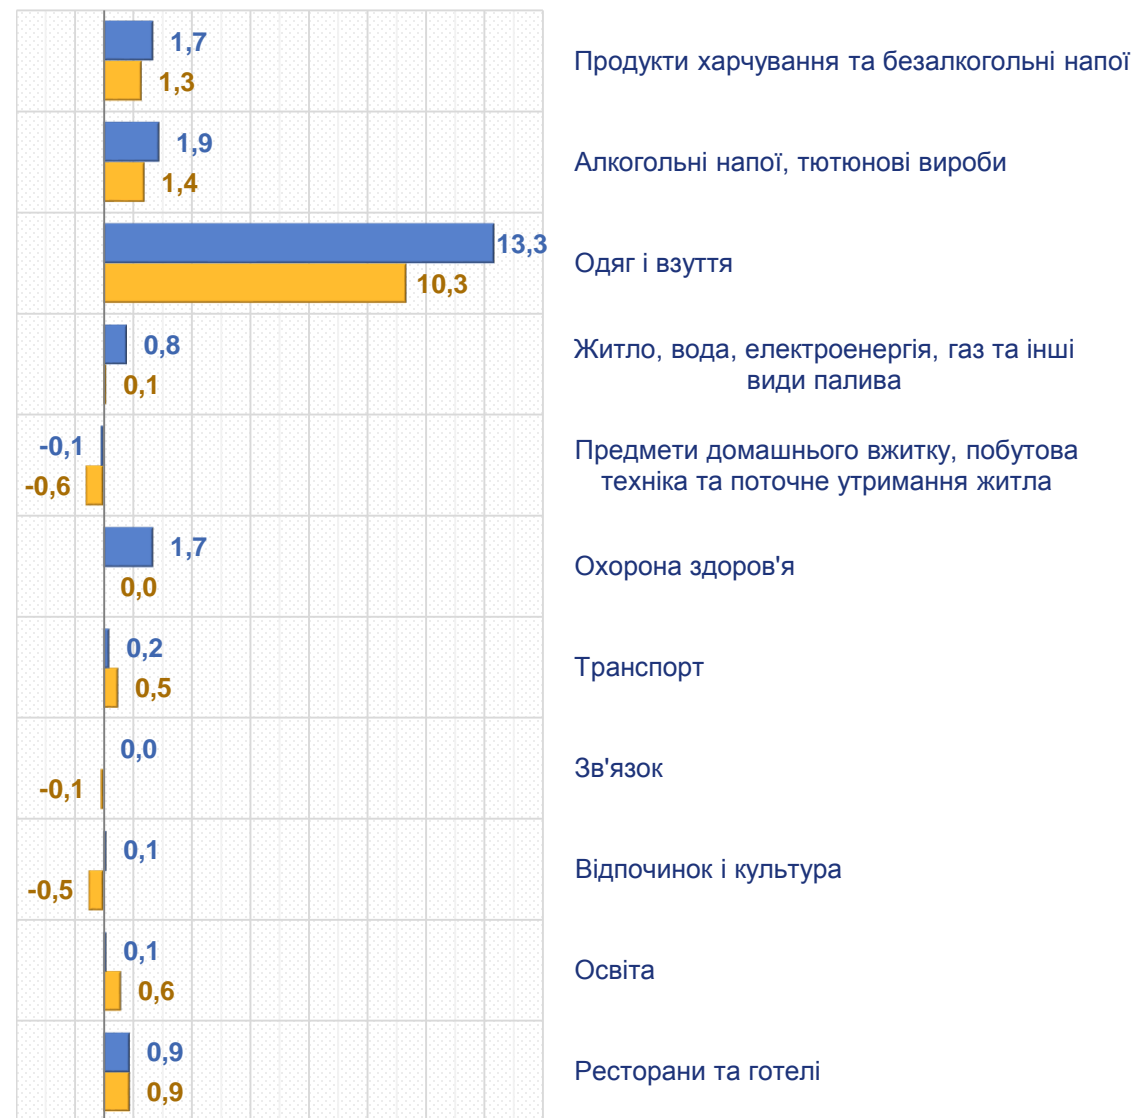

Примітка. Дані по Україні наведено без урахування тимчасово окупованих російською федерацією територій та частини територій, на яких ведуться (велися) бойові дії.

Відбір міст здійснюється на державному рівні та є репрезентативним для розрахунку ІСЦ для кожного регіону країни. Спостереження за змінами споживчих цін (тарифів) не проводиться в сільській місцевості.

Зміни споживчих цін

у % до попереднього місяця

березень 2025 до лютого 2025, %

Зниження цін у березні 2025 року, %

-3,6 – Маргарин та інші рослинні жири	-1,5 – Коренеплоди, цибуля та гриби
-2,9 – Оливкова олія	-1,3 – Сухофрукти
-1,7 – Риба	-0,8 – Картопля