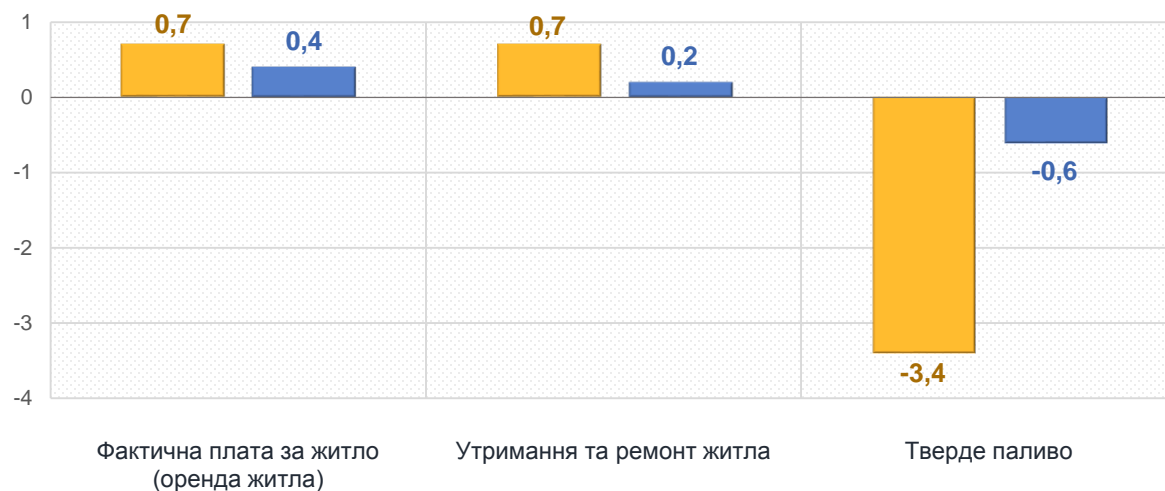

Зміни споживчих цін

у % до попереднього місяця

березень 2025 до лютого 2025, %

Житло, вода, електроенергія, газ та інші види палива

Предмети домашнього вжитку, побутова техніка та поточне утримання житла