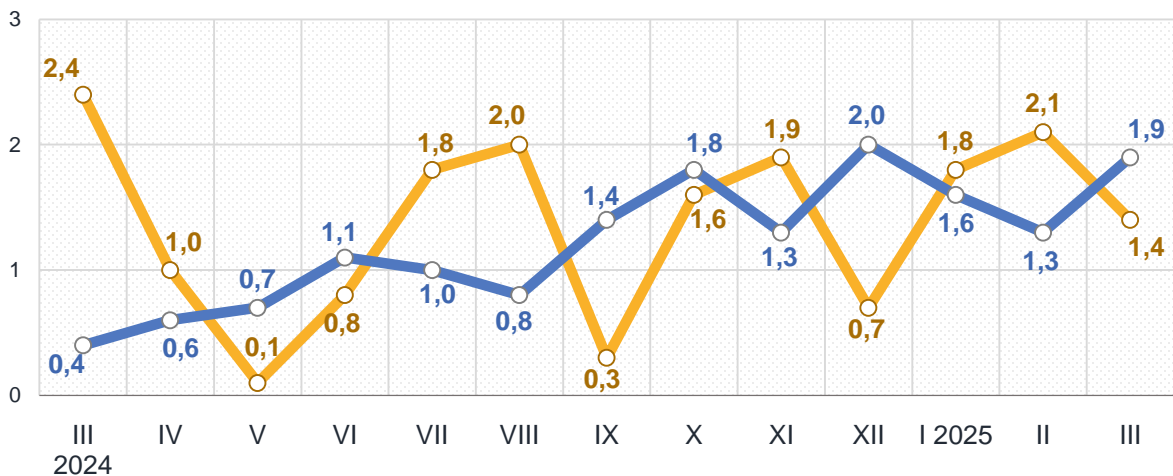

■ Житомирська область ■ Україна