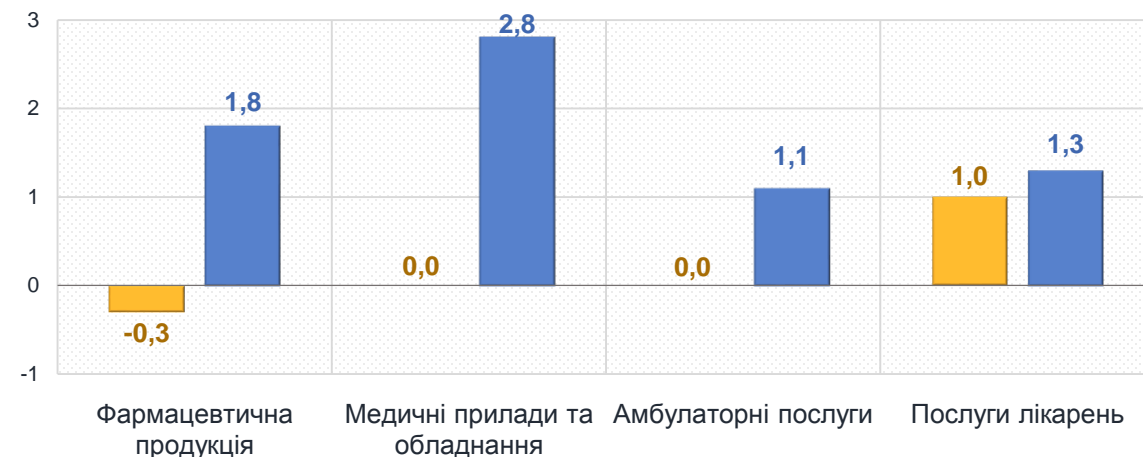

березень 2025 до лютого 2025, %

Продукти харчування та безалкогольні напої

Алкогольні напої, тютюнові вироби

■ Житомирська область ■ Україна

Зміни споживчих цін

у % до попереднього місяця

березень 2025 до лютого 2025, %

Житло, вода, електроенергія, газ та інші види палива

Предмети домашнього вжитку, побутова техніка та поточне утримання житла

■ Житомирська область

■ Україна

Зміни споживчих цін

у % до попереднього місяця

Охорона здоров'я

березень 2025 до лютого 2025, %

Транспорт

■ Житомирська область ■ Україна

Зміни споживчих цін

у % до попереднього місяця

Відпочинок і культура

березень 2025 до лютого 2025, %

Освіта