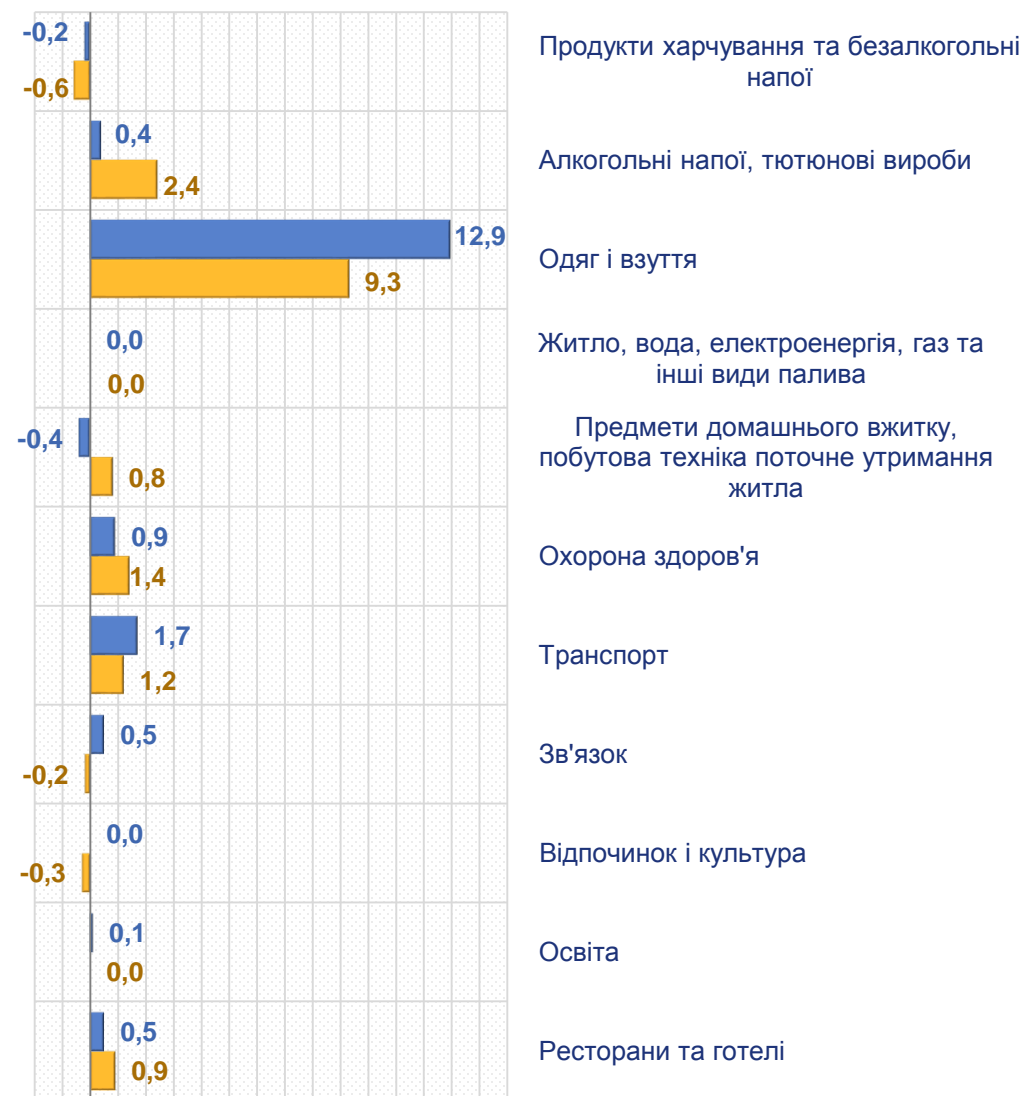

Примітка. Дані по Україні наведено без урахування тимчасово окупованих російською федерацією територій та частини територій, на яких ведуться (велися) бойові дії.

Відбір міст здійснюється на державному рівні та є репрезентативним для розрахунку ІСЦ для кожного регіону країни. Спостереження за змінами споживчих цін (тарифів) не проводиться в сільській місцевості.

Зміни споживчих цін

у % до попереднього місяця

березень 2024 до лютого 2024, %

Зниження цін у березні 2024 року, %

-20,6 – Яйця

-1,2 – М'ясо та м'ясопродукти

-2,9 – Овочі

-0,8 – Риба та продукти з риби