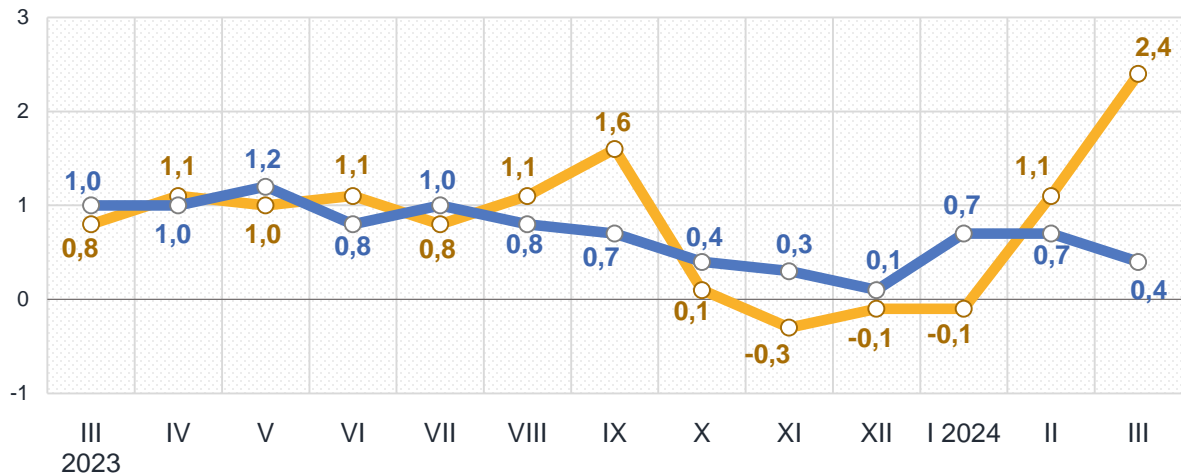

-2,1 – Цукор

-0,7 – Макаронні вироби

Зростання цін у березні 2024 року, %

2,8 – Фрукти

0,4 – Молоко

1,5 – Сир і м'який сир (творог)

0,3 – Масло

0,6 – Олія соняшникова

0,1 – Хліб

■ Житомирська область

■ Україна

Зміни споживчих цін

у % до попереднього місяця

березень 2024 до лютого 2024, %

Продукти харчування та безалкогольні напої

Алкогольні напої, тютюнові вироби