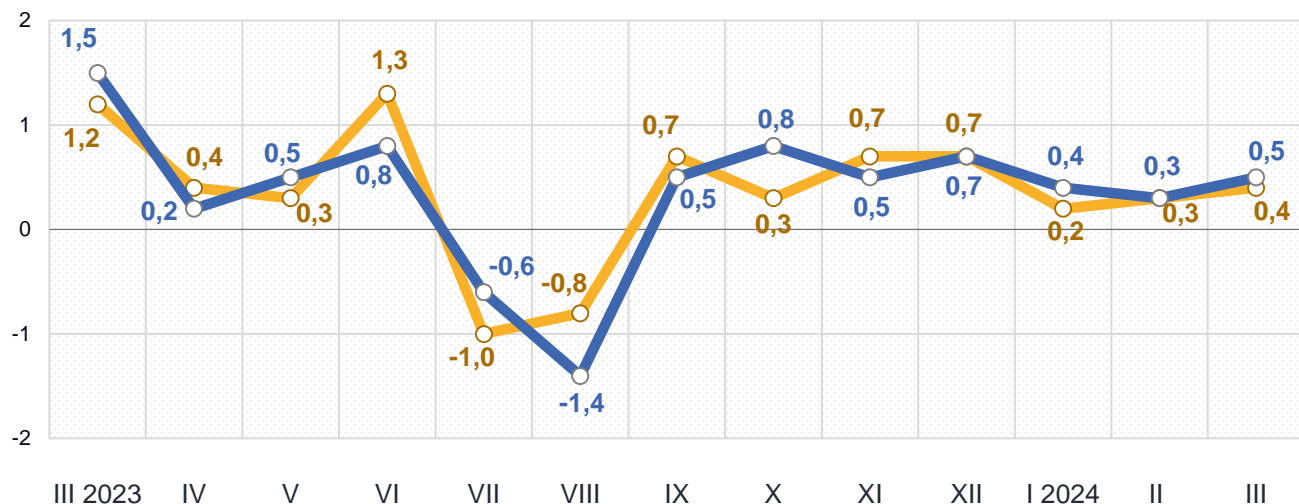

Примітка. Дані по Україні наведено без урахування тимчасово окупованих російською федерацією територій та частини територій, на яких ведуться (велися) бойові дії.

Відбір міст здійснюється на державному рівні та є репрезентативним для розрахунку ІСЦ для кожного регіону країни. Спостереження за змінами споживчих цін (тарифів) не проводиться в сільській місцевості.

Зміни споживчих цін

у % до попереднього місяця

березень 2024 до лютого 2024, %

Зниження цін у березні 2024 року, %

-20,6 – Яйця

-1,2 – М'ясо та м'ясопродукти

-2,9 – Овочі

-0,8 – Риба та продукти з риби