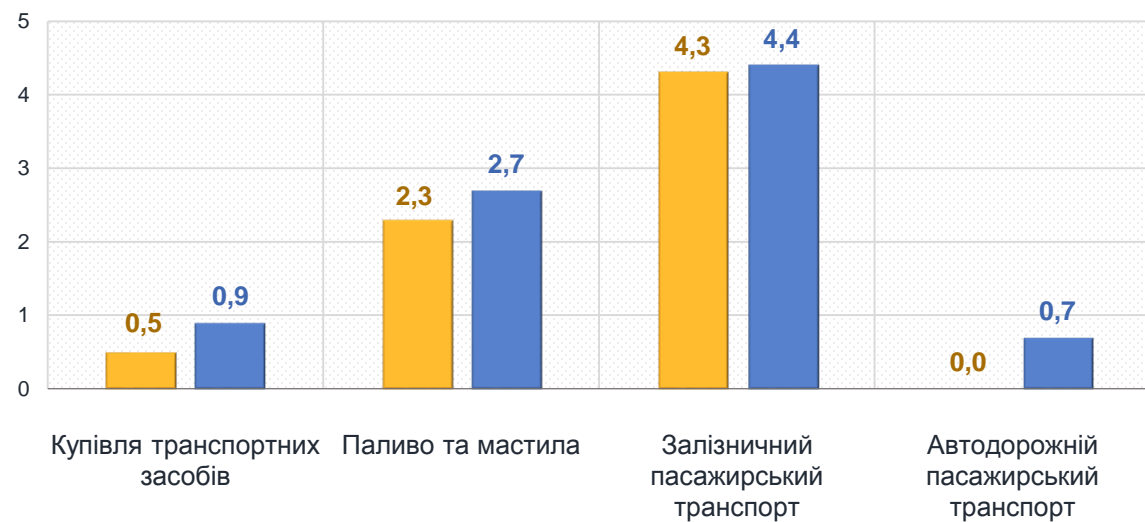

■ Житомирська область ■ Україна

Зміни споживчих цін

у % до попереднього місяця

березень 2024 до лютого 2024, %

Житло, вода, електроенергія, газ та інші види палива

Предмети домашнього вжитку, побутова техніка та поточне утримання житла

Житомирська область

Україна

Зміни споживчих цін

у % до попереднього місяця

Охорона здоров'я

березень 2024 до лютого 2024, %

Транспорт

■ Житомирська область ■ Україна

Зміни споживчих цін

у % до попереднього місяця

березень 2024 до лютого 2024, %

Освіта

■ Житомирська область ■ Україна