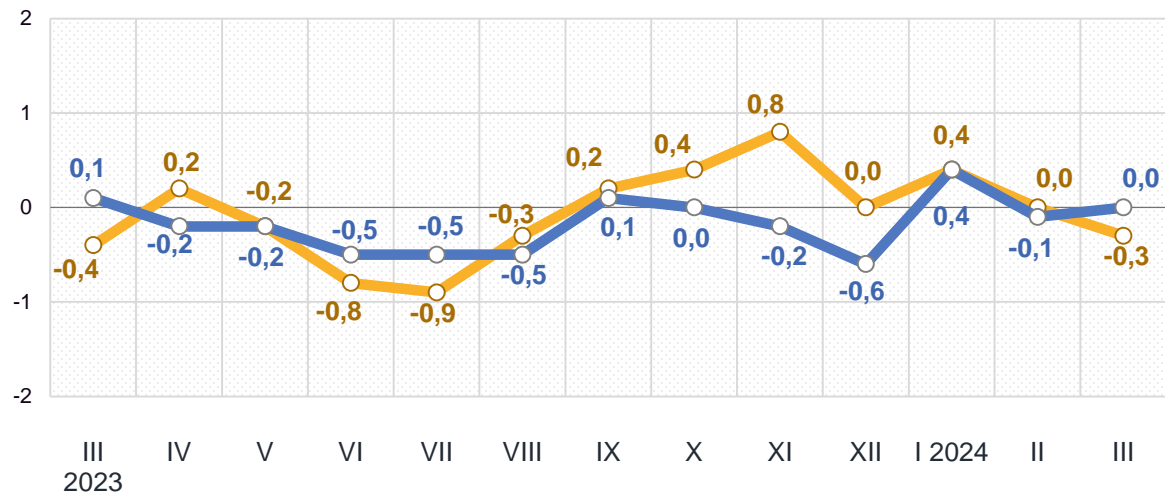

-2,1 – Цукор

-0,7 – Макаронні вироби

Зростання цін у березні 2024 року, %

2,8 – Фрукти

0,4 – Молоко

1,5 – Сир і м'який сир (творог)

0,3 – Масло

0,6 – Олія соняшникова

■ Житомирська область ■ Україна

Зміни споживчих цін

у % до попереднього місяця

березень 2024 до лютого 2024, %

Житло, вода, електроенергія, газ та інші види палива

Предмети домашнього вжитку, побутова техніка та поточне утримання житла

Житомирська область

Україна

Зміни споживчих цін

у % до попереднього місяця

Охорона здоров'я

березень 2024 до лютого 2024, %

Транспорт

■ Житомирська область ■ Україна

Зміни споживчих цін

у % до попереднього місяця

березень 2024 до лютого 2024, %

Освіта

■ Житомирська область ■ Україна