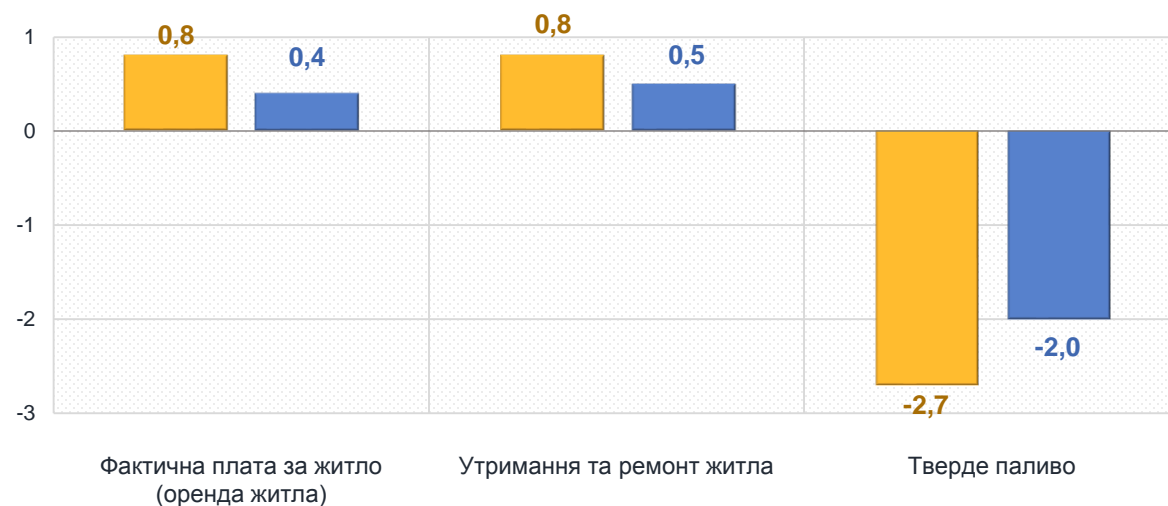

-2,1 – Цукор

-0,7 – Макаронні вироби

Зростання цін у березні 2024 року, %

2,8 – Фрукти

0,4 – Молоко

1,5 – Сир і м'який сир (творог)

0,3 – Масло

0,6 – Олія соняшникова

0,1 – Хліб

■ Житомирська область

■ Україна

Зміни споживчих цін

у % до попереднього місяця

березень 2024 до лютого 2024, %

Продукти харчування та безалкогольні напої

Алкогольні напої, тютюнові вироби

■ Житомирська область ■ Україна

Зміни споживчих цін

у % до попереднього місяця

березень 2024 до лютого 2024, %

Житло, вода, електроенергія, газ та інші види палива

Предмети домашнього вжитку, побутова техніка та поточне утримання житла