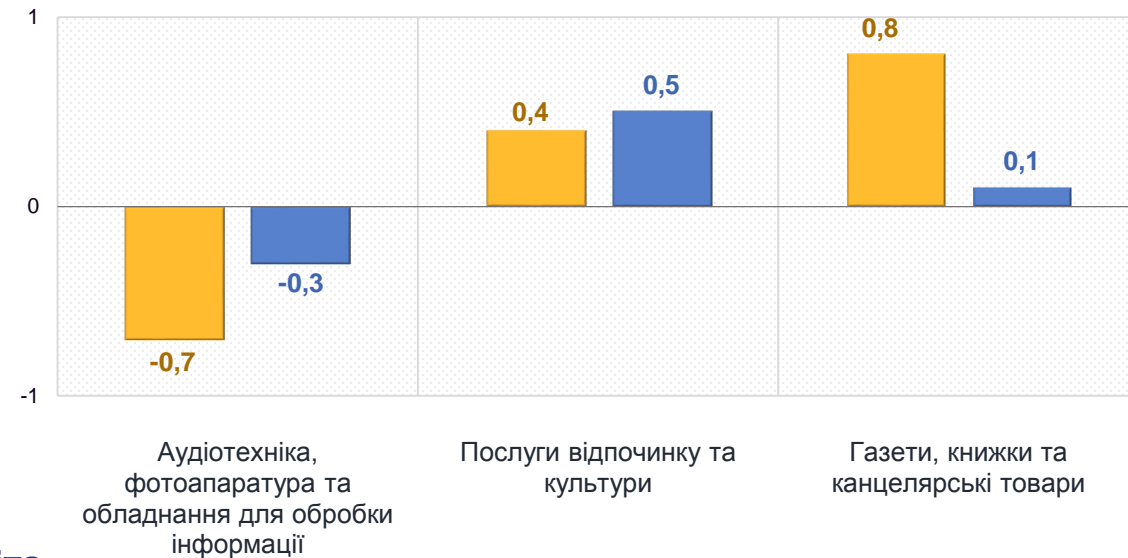

■ Житомирська область ■ Україна

Зміни споживчих цін

у % до попереднього місяця

березень 2024 до лютого 2024, %

Житло, вода, електроенергія, газ та інші види палива

Предмети домашнього вжитку, побутова техніка та поточне утримання житла

Житомирська область

Україна

Зміни споживчих цін

у % до попереднього місяця

Охорона здоров'я

березень 2024 до лютого 2024, %

Транспорт

■ Житомирська область ■ Україна

Зміни споживчих цін

у % до попереднього місяця

березень 2024 до лютого 2024, %

Освіта

■ Житомирська область ■ Україна