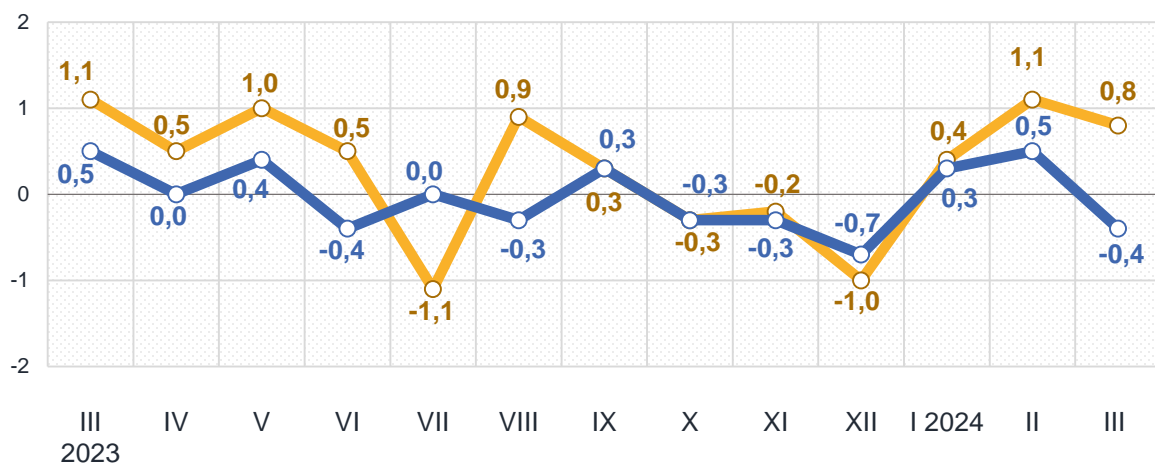

-2,1 – Цукор

-0,7 – Макаронні вироби

Зростання цін у березні 2024 року, %

2,8 – Фрукти

0,4 – Молоко

1,5 – Сир і м'який сир (творог)

0,3 – Масло

0,6 – Олія соняшникова

0,1 – Хліб

■ Житомирська область

■ Україна

Зміни споживчих цін

у % до попереднього місяця

березень 2024 до лютого 2024, %

Продукти харчування та безалкогольні напої

Алкогольні напої, тютюнові вироби

■ Житомирська область ■ Україна

Зміни споживчих цін

у % до попереднього місяця

березень 2024 до лютого 2024, %

Житло, вода, електроенергія, газ та інші види палива

Предмети домашнього вжитку, побутова техніка та поточне утримання житла

Житомирська область

Україна

Зміни споживчих цін

у % до попереднього місяця

Охорона здоров'я

березень 2024 до лютого 2024, %

Транспорт

■ Житомирська область ■ Україна