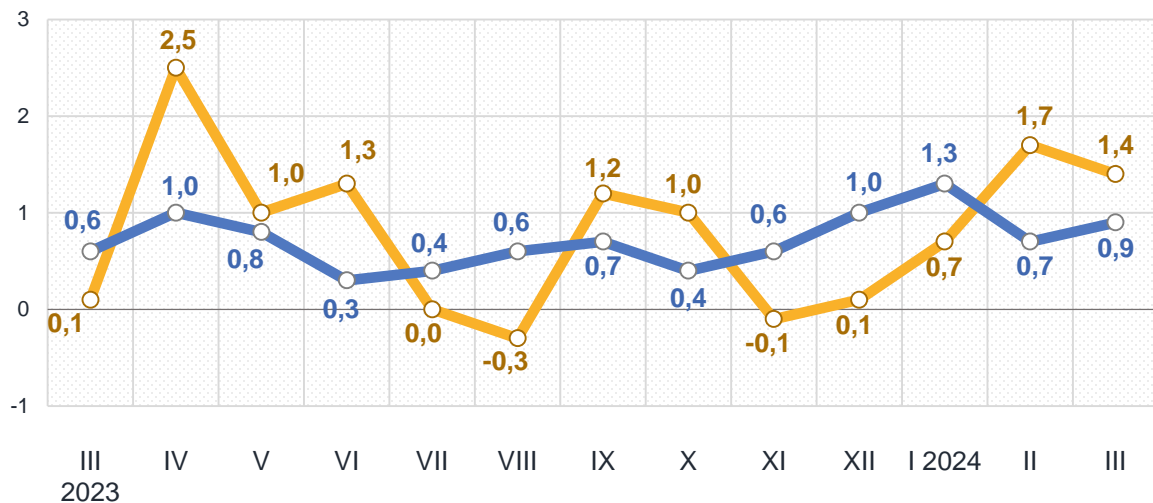

-2,1 – Цукор

-0,7 – Макаронні вироби

Зростання цін у березні 2024 року, %

2,8 – Фрукти

0,4 – Молоко

1,5 – Сир і м'який сир (творог)

0,3 – Масло

0,6 – Олія соняшникова

■ Житомирська область ■ Україна

Зміни споживчих цін

у % до попереднього місяця

березень 2024 до лютого 2024, %

Житло, вода, електроенергія, газ та інші види палива

Предмети домашнього вжитку, побутова техніка та поточне утримання житла

Житомирська область

Україна

Зміни споживчих цін

у % до попереднього місяця

Охорона здоров'я

березень 2024 до лютого 2024, %

Транспорт

■ Житомирська область ■ Україна

Зміни споживчих цін

у % до попереднього місяця

березень 2024 до лютого 2024, %

Освіта

■ Житомирська область ■ Україна