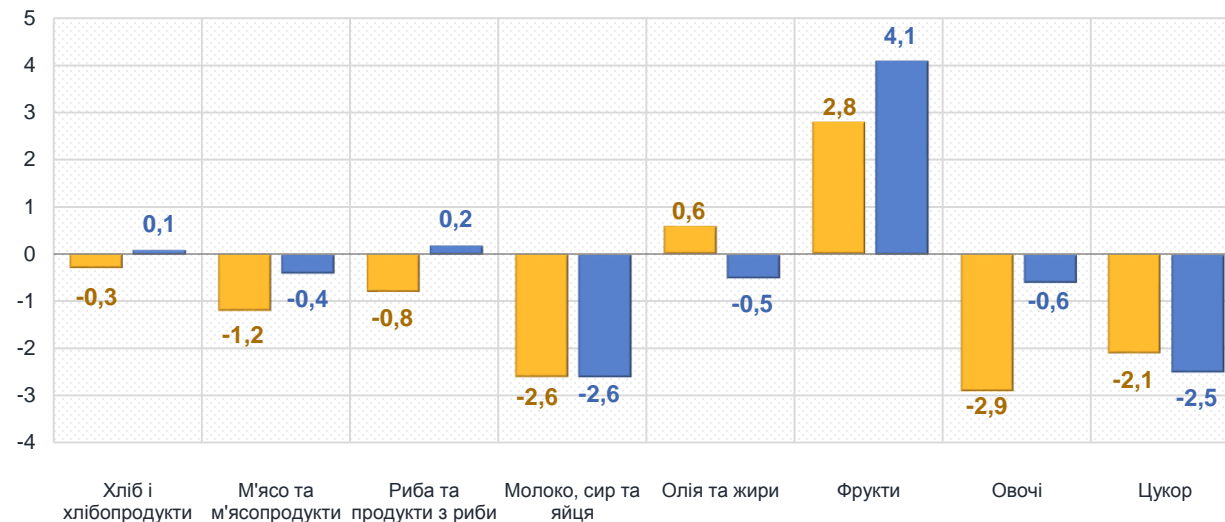

-2,1 – Цукор

-0,7 – Макаронні вироби

Зростання цін у березні 2024 року, %

2,8 – Фрукти

0,4 – Молоко

1,5 – Сир і м'який сир (творог)

0,3 – Масло

0,6 – Олія соняшникова

0,1 – Хліб

■ Житомирська область

■ Україна

Зміни споживчих цін

у % до попереднього місяця

березень 2024 до лютого 2024, %

Продукти харчування та безалкогольні напої

Алкогольні напої, тютюнові вироби

■ Житомирська область ■ Україна

Зміни споживчих цін

у % до попереднього місяця

березень 2024 до лютого 2024, %

Житло, вода, електроенергія, газ та інші види палива

Предмети домашнього вжитку, побутова техніка та поточне утримання житла