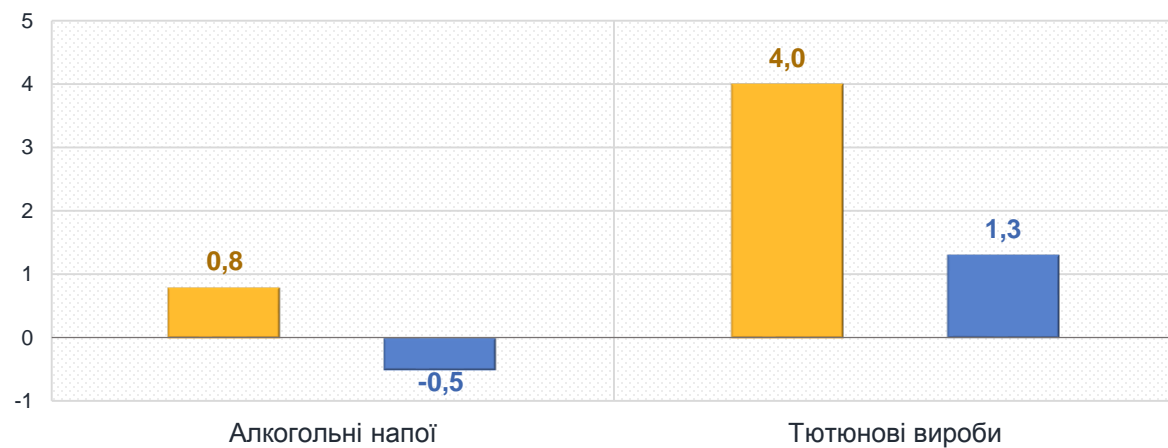

0,1 – Хліб

■ Житомирська область

■ Україна

Зміни споживчих цін

у % до попереднього місяця

березень 2024 до лютого 2024, %

Продукти харчування та безалкогольні напої

Алкогольні напої, тютюнові вироби

■ Житомирська область ■ Україна

Зміни споживчих цін

у % до попереднього місяця

березень 2024 до лютого 2024, %

Житло, вода, електроенергія, газ та інші види палива

Предмети домашнього вжитку, побутова техніка та поточне утримання житла