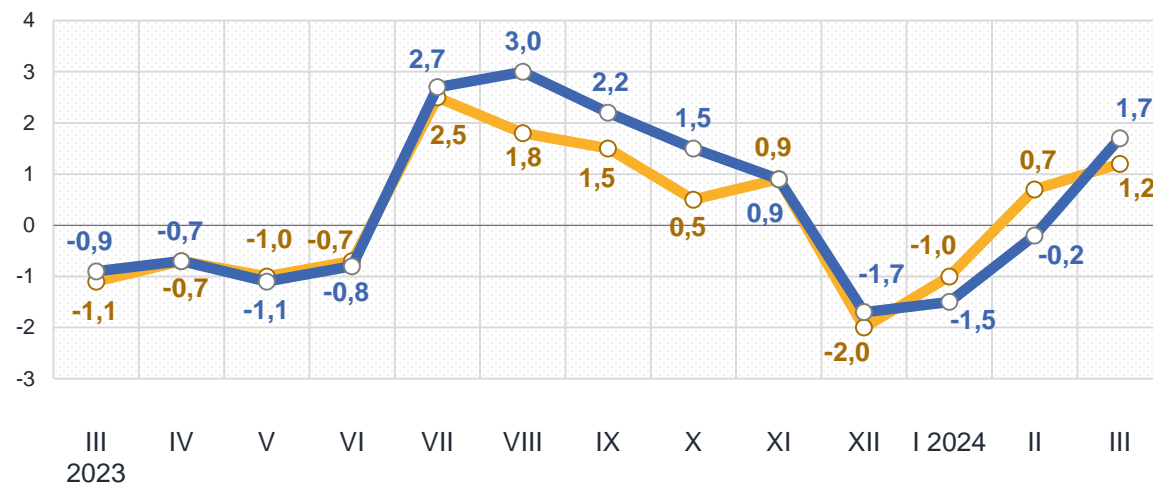

■ Житомирська область ■ Україна

Зміни споживчих цін

у % до попереднього місяця

березень 2024 до лютого 2024, %

Житло, вода, електроенергія, газ та інші види палива

Предмети домашнього вжитку, побутова техніка та поточне утримання житла

Житомирська область

Україна

Зміни споживчих цін

у % до попереднього місяця

Охорона здоров'я

березень 2024 до лютого 2024, %

Транспорт

■ Житомирська область ■ Україна

Зміни споживчих цін

у % до попереднього місяця

березень 2024 до лютого 2024, %

Освіта

■ Житомирська область ■ Україна