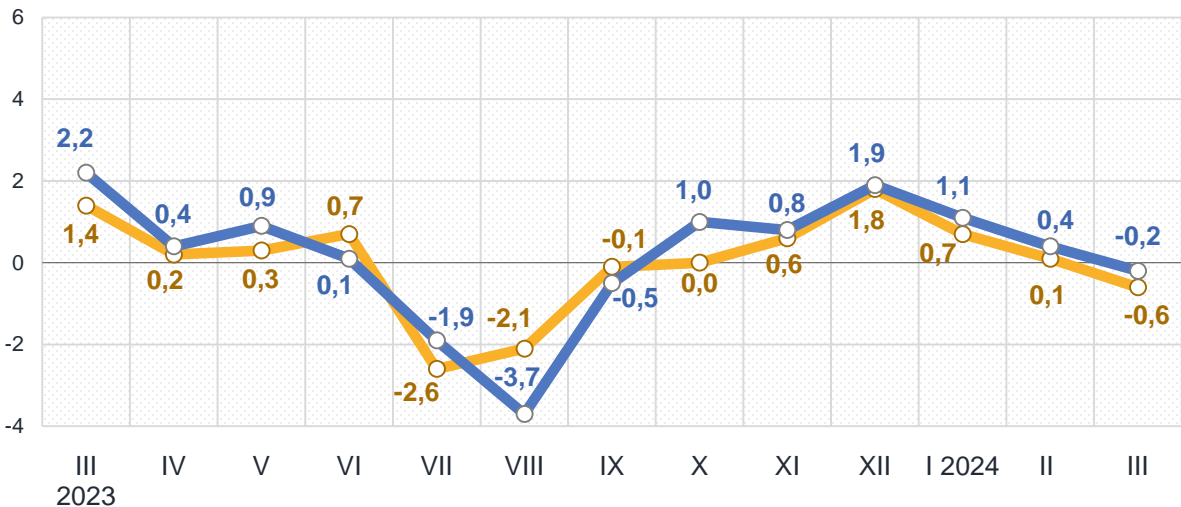

Зміни споживчих цін

у % до попереднього місяця

березень 2024 до лютого 2024, %

Зниження цін у березні 2024 року, %

-20,6 – Яйця

-1,2 – М'ясо та м'ясопродукти

-2,9 – Овочі

-0,8 – Риба та продукти з риби

-2,1 – Цукор

-0,7 – Макаронні вироби

Зростання цін у березні 2024 року, %

2,8 – Фрукти

0,4 – Молоко

1,5 – Сир і м'який сир (творог)

0,3 – Масло

0,6 – Олія соняшникова

0,1 – Хліб

■ Житомирська область

■ Україна

Зміни споживчих цін

у % до попереднього місяця

березень 2024 до лютого 2024, %

Продукти харчування та безалкогольні напої

Алкогольні напої, тютюнові вироби

■ Житомирська область ■ Україна

Зміни споживчих цін

у % до попереднього місяця

березень 2024 до лютого 2024, %

Житло, вода, електроенергія, газ та інші види палива

Предмети домашнього вжитку, побутова техніка та поточне утримання житла