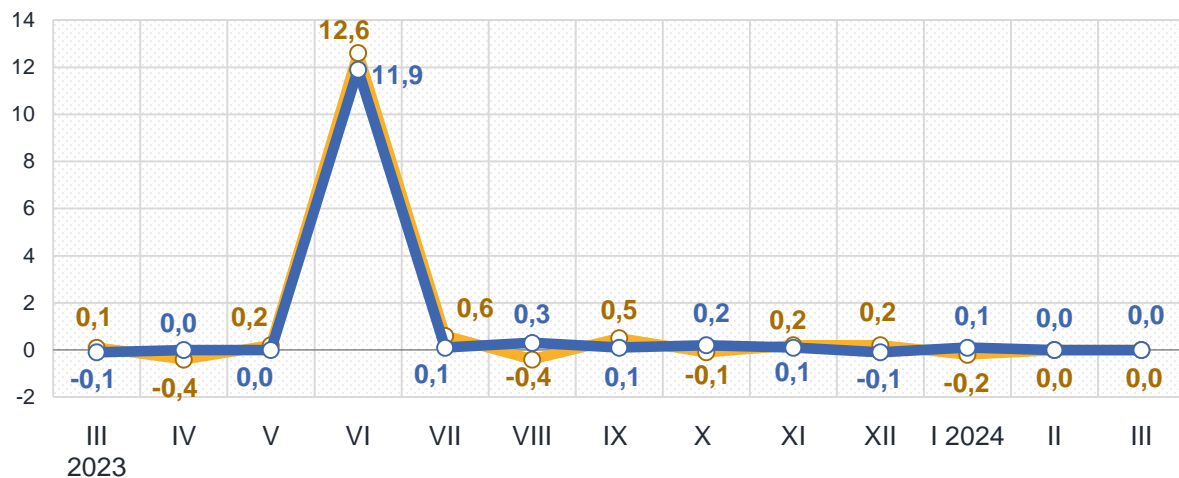

Зміни споживчих цін

у % до попереднього місяця

березень 2024 до лютого 2024, %

Житло, вода, електроенергія, газ та інші види палива

Предмети домашнього вжитку, побутова техніка та поточне утримання житла