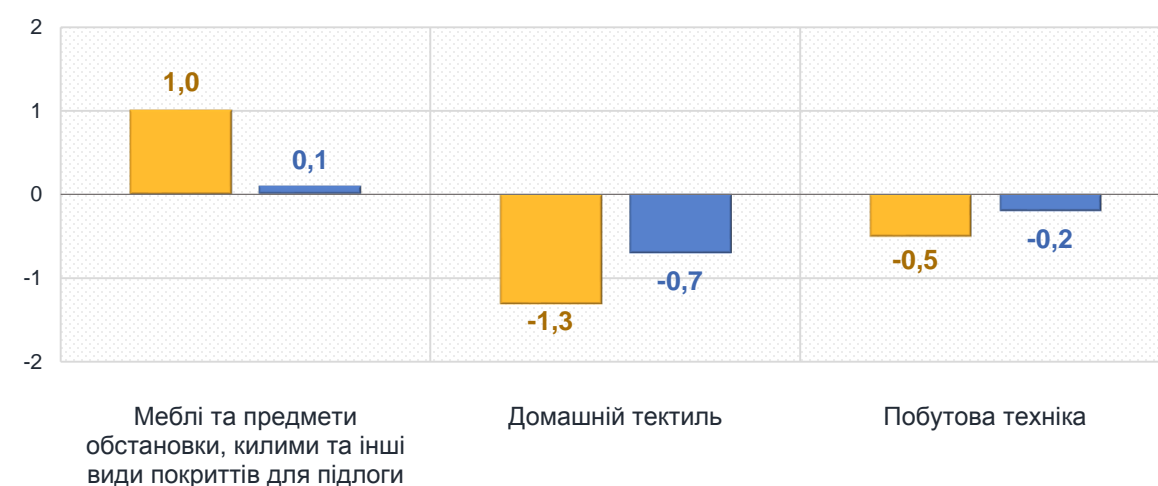

0,1 – Хліб

■ Житомирська область

■ Україна

Зміни споживчих цін

у % до попереднього місяця

березень 2024 до лютого 2024, %

Продукти харчування та безалкогольні напої

Алкогольні напої, тютюнові вироби

■ Житомирська область ■ Україна

Зміни споживчих цін

у % до попереднього місяця

березень 2024 до лютого 2024, %

Житло, вода, електроенергія, газ та інші види палива

Предмети домашнього вжитку, побутова техніка та поточне утримання житла

Житомирська область

Україна

Зміни споживчих цін

у % до попереднього місяця

Охорона здоров'я

березень 2024 до лютого 2024, %

Транспорт

■ Житомирська область ■ Україна