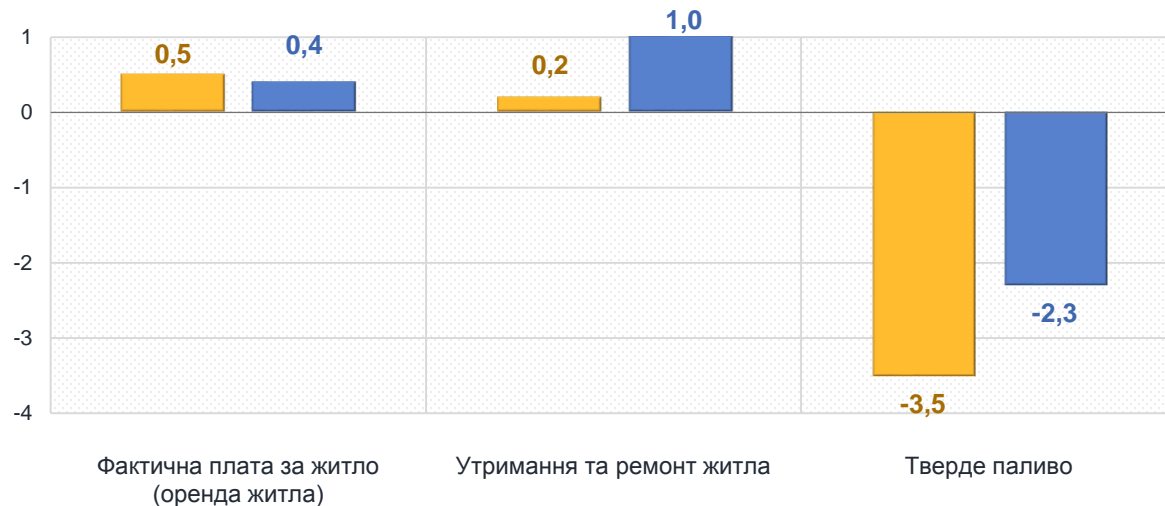

Зміни споживчих цін

у % до попереднього місяця

лютий 2024 до січня 2024, %

Житло, вода, електроенергія, газ та інші види палива

Предмети домашнього вжитку, побутова техніка та поточне утримання житла