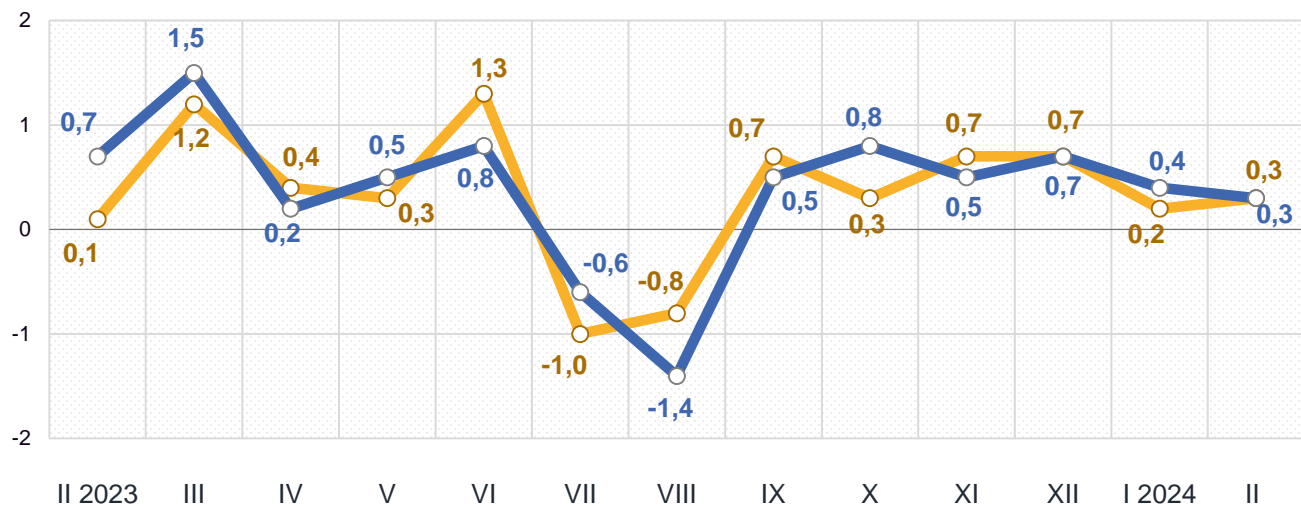

Зміни споживчих цін

у % до попереднього місяця