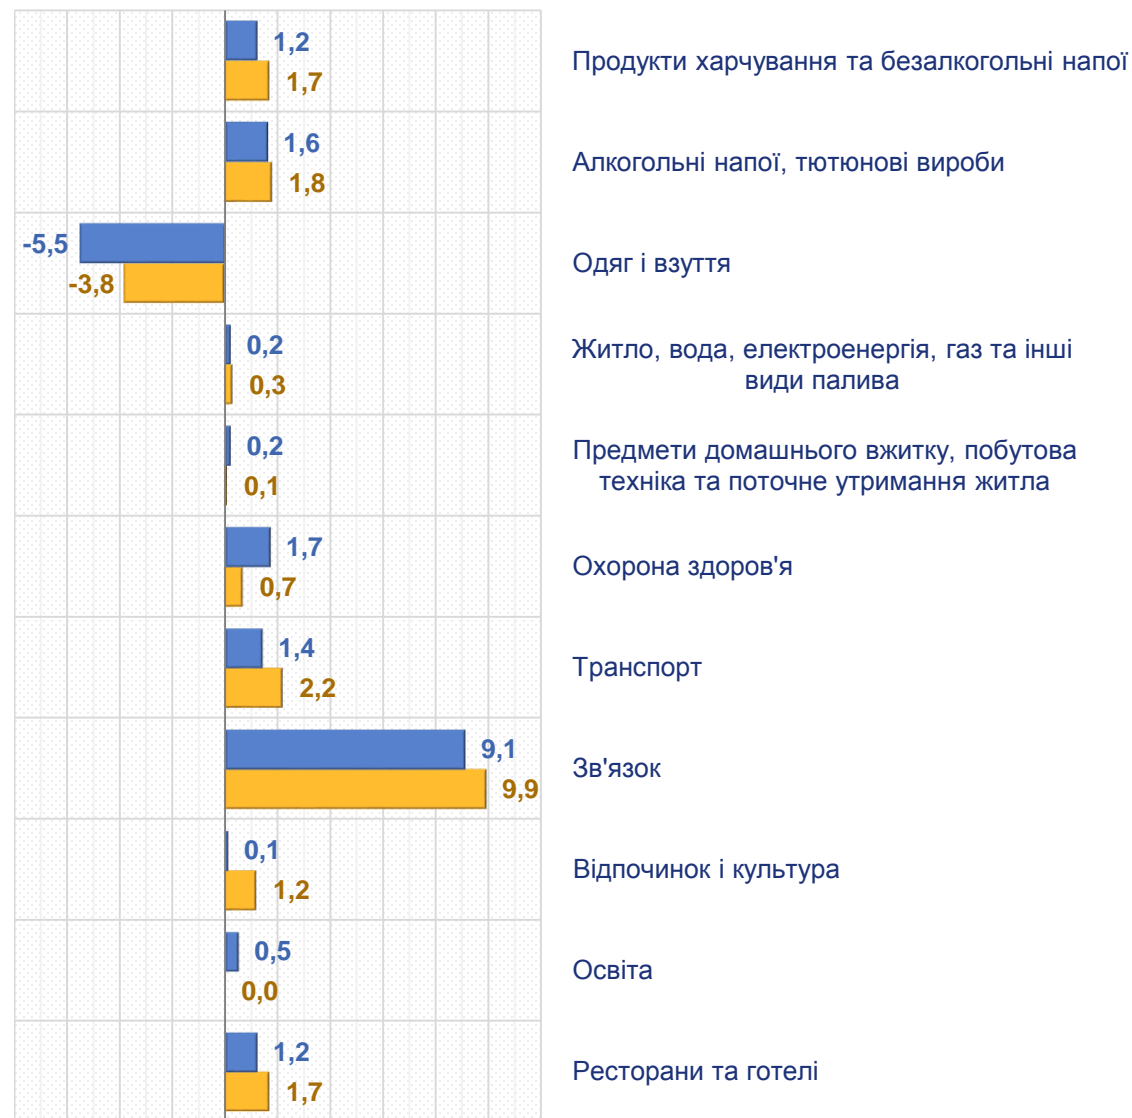

Примітка. Дані по Україні наведено без урахування тимчасово окупованих російською федерацією територій та частини територій, на яких ведуться (велися) бойові дії.

Відбір міст здійснюється на державному рівні та є репрезентативним для розрахунку ІСЦ для кожного регіону країни. Спостереження за змінами споживчих цін (тарифів) не проводиться в сільській місцевості.

Зміни споживчих цін

у % до попереднього місяця

січень 2025 до грудня 2024, %

Зниження цін у січні 2025 року, %

-19,5 – Яйця

-1,4 – М'ясо свійської птиці

-2,3 – Цитрусові

-0,3 – Макаронні вироби