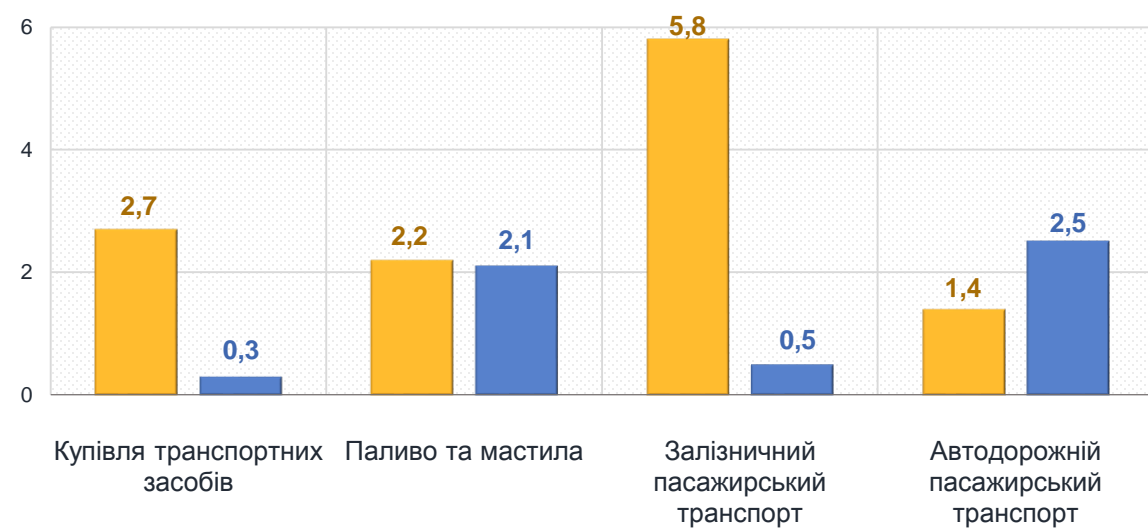

■ Житомирська область ■ Україна

Зміни споживчих цін

у % до попереднього місяця

січень 2025 до грудня 2024, %

Житло, вода, електроенергія, газ та інші види палива

Предмети домашнього вжитку, побутова техніка та поточне утримання житла

■ Житомирська область

■ Україна

Зміни споживчих цін

у % до попереднього місяця

Охорона здоров'я

січень 2025 до грудня 2024, %

Транспорт

■ Житомирська область ■ Україна

Зміни споживчих цін

у % до попереднього місяця

Відпочинок і культура

січень 2025 до грудня 2024, %

Аудіотехніка, фотоапаратура та обладнання для обробки інформації

Послуги відпочинку та культури

Газети, книжки та канцелярські товари