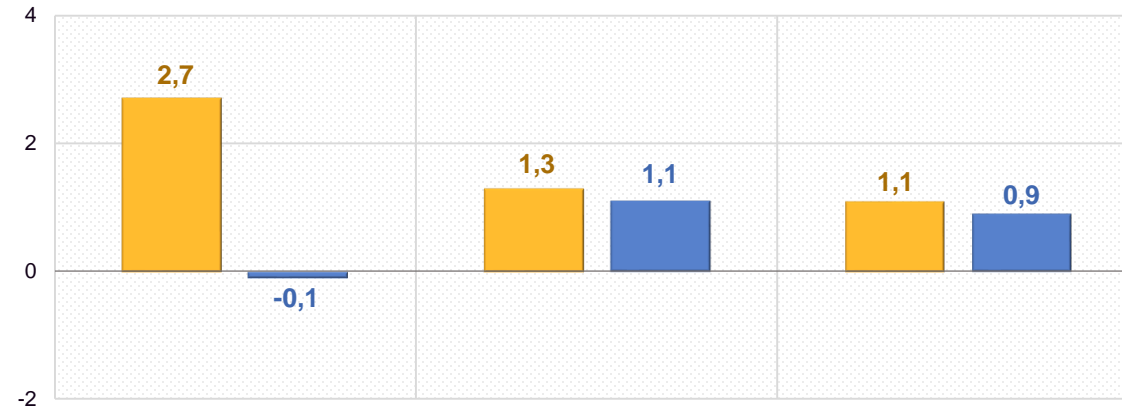

■ Житомирська область ■ Україна

Зміни споживчих цін

у % до попереднього місяця

січень 2025 до грудня 2024, %

Житло, вода, електроенергія, газ та інші види палива

Предмети домашнього вжитку, побутова техніка та поточне утримання житла

■ Житомирська область

■ Україна

Зміни споживчих цін

у % до попереднього місяця

Охорона здоров'я

січень 2025 до грудня 2024, %

Транспорт

■ Житомирська область ■ Україна

Зміни споживчих цін

у % до попереднього місяця

Відпочинок і культура

січень 2025 до грудня 2024, %

Аудіотехніка, фотоапаратура та обладнання для обробки інформації

Послуги відпочинку та культури

Газети, книжки та канцелярські товари