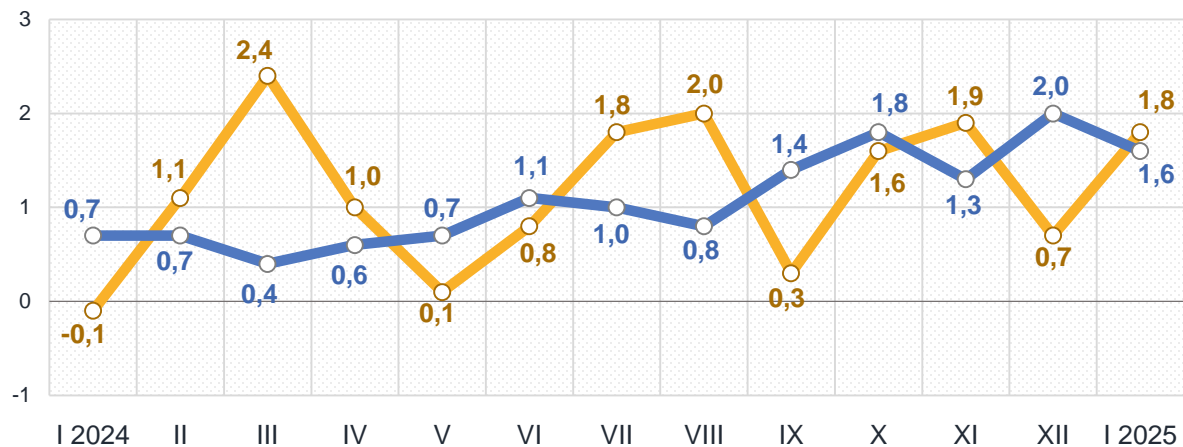

Зростання цін у січні 2025 року, %

27,1 – Капуста

3,4 – Масло

8,7 – Олія соняшникова

3,4 – Кондитерські вироби з цукру

8,5 – Коренеплоди, цибуля та гриби

3,3 – Картопля

3,5 – Яблука

2,4 – Хліб

■ Житомирська область

■ Україна

Зміни споживчих цін

у % до попереднього місяця

січень 2025 до грудня 2024, %

Продукти харчування та безалкогольні напої

Алкогольні напої, тютюнові вироби