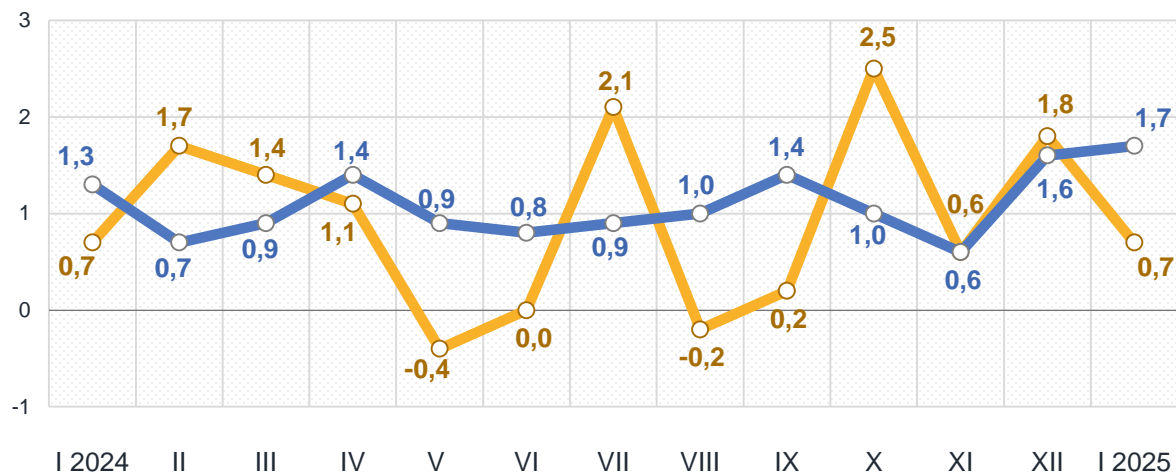

■ Житомирська область ■ Україна

Зміни споживчих цін

у % до попереднього місяця

січень 2025 до грудня 2024, %

Житло, вода, електроенергія, газ та інші види палива

Предмети домашнього вжитку, побутова техніка та поточне утримання житла

■ Житомирська область

■ Україна

Зміни споживчих цін

у % до попереднього місяця

Охорона здоров'я

січень 2025 до грудня 2024, %

Транспорт

■ Житомирська область ■ Україна

Зміни споживчих цін

у % до попереднього місяця

Відпочинок і культура

січень 2025 до грудня 2024, %

Аудіотехніка, фотоапаратура та обладнання для обробки інформації

Послуги відпочинку та культури

Газети, книжки та канцелярські товари