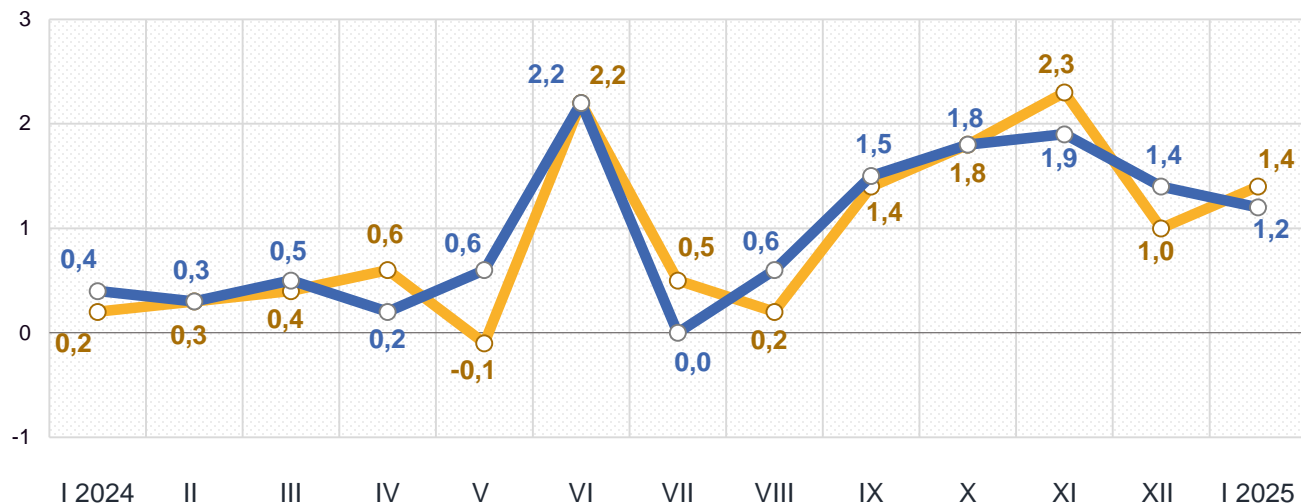

Примітка. Дані по Україні наведено без урахування тимчасово окупованих російською федерацією територій та частини територій, на яких ведуться (велися) бойові дії.

Відбір міст здійснюється на державному рівні та є репрезентативним для розрахунку ІСЦ для кожного регіону країни. Спостереження за змінами споживчих цін (тарифів) не проводиться в сільській місцевості.

Зміни споживчих цін

у % до попереднього місяця

січень 2025 до грудня 2024, %

Зниження цін у січні 2025 року, %

-19,5 – Яйця

-1,4 – М'ясо свійської птиці

-2,3 – Цитрусові

-0,3 – Макаронні вироби