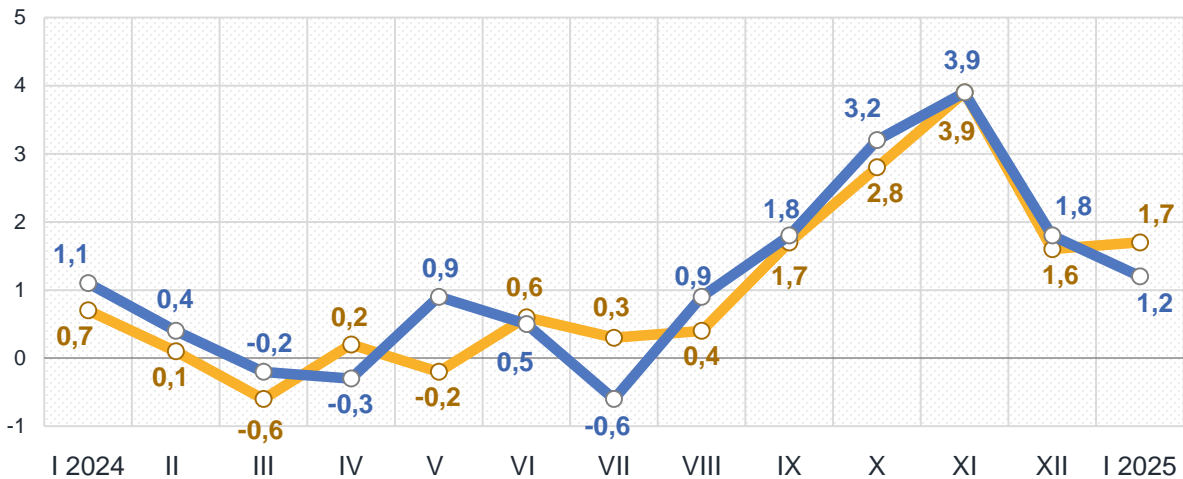

Зростання цін у січні 2025 року, %

27,1 – Капуста

3,4 – Масло

8,7 – Олія соняшникова

3,4 – Кондитерські вироби з цукру

8,5 – Коренеплоди, цибуля та гриби

3,3 – Картопля

3,5 – Яблука

2,4 – Хліб

■ Житомирська область

■ Україна

Зміни споживчих цін

у % до попереднього місяця

січень 2025 до грудня 2024, %

Продукти харчування та безалкогольні напої

Алкогольні напої, тютюнові вироби