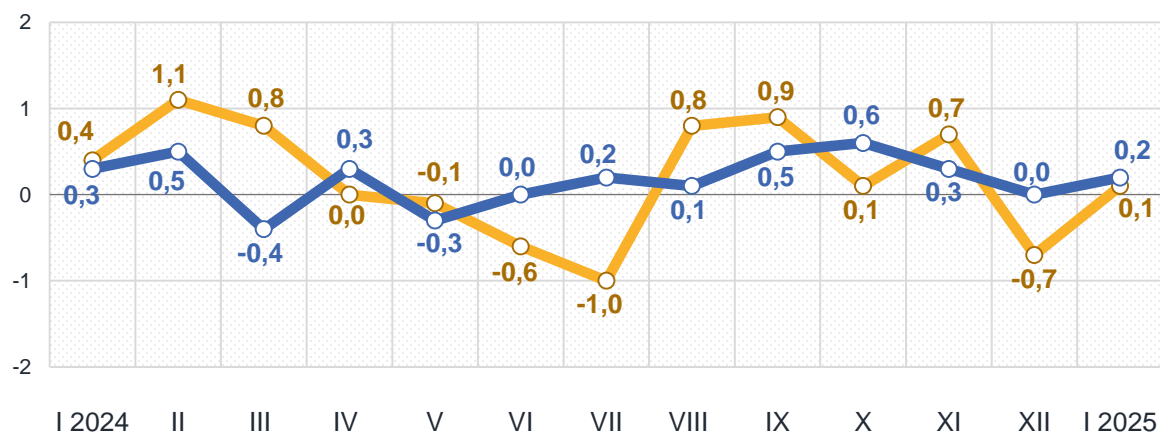

2,4 – Хліб

■ Житомирська область

■ Україна

Зміни споживчих цін

у % до попереднього місяця

січень 2025 до грудня 2024, %

Продукти харчування та безалкогольні напої

Алкогольні напої, тютюнові вироби

■ Житомирська область ■ Україна

Зміни споживчих цін

у % до попереднього місяця

січень 2025 до грудня 2024, %

Житло, вода, електроенергія, газ та інші види палива

Предмети домашнього вжитку, побутова техніка та поточне утримання житла