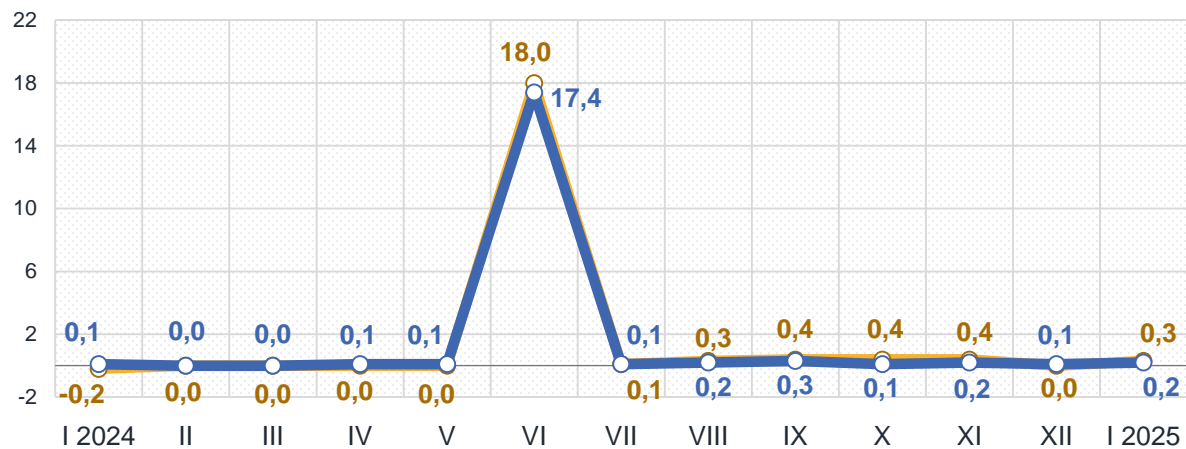

Зміни споживчих цін

у % до попереднього місяця

січень 2025 до грудня 2024, %

Житло, вода, електроенергія, газ та інші види палива

Предмети домашнього вжитку, побутова техніка та поточне утримання житла