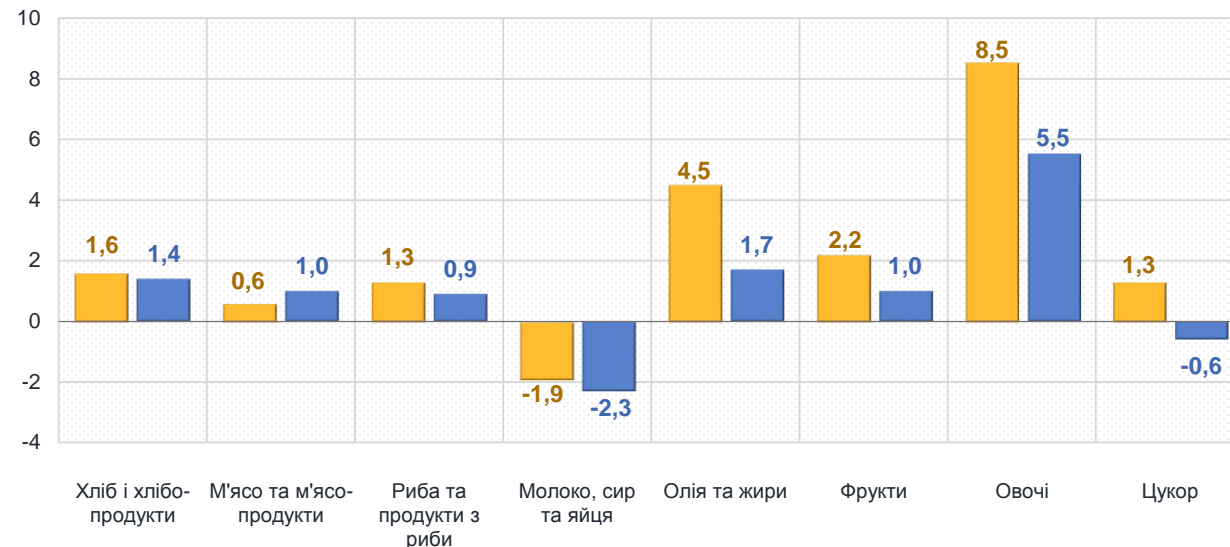

Зростання цін у січні 2025 року, %

27,1 – Капуста

3,4 – Масло

8,7 – Олія соняшникова

3,4 – Кондитерські вироби з цукру

8,5 – Коренеплоди, цибуля та гриби

3,3 – Картопля

3,5 – Яблука

2,4 – Хліб

■ Житомирська область

■ Україна

Зміни споживчих цін

у % до попереднього місяця

січень 2025 до грудня 2024, %

Продукти харчування та безалкогольні напої

Алкогольні напої, тютюнові вироби

■ Житомирська область ■ Україна

Зміни споживчих цін

у % до попереднього місяця

січень 2025 до грудня 2024, %

Житло, вода, електроенергія, газ та інші види палива

Предмети домашнього вжитку, побутова техніка та поточне утримання житла