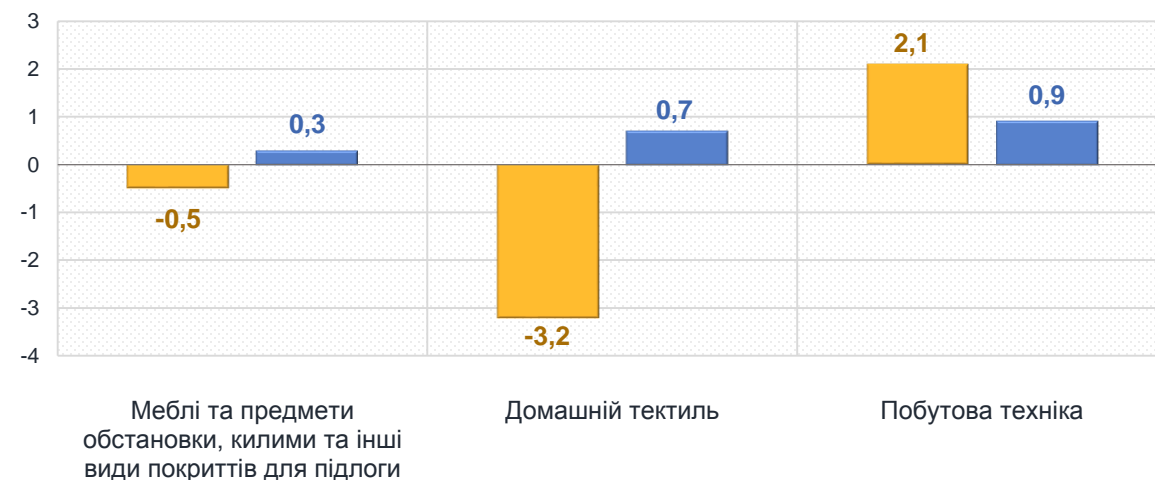

2,4 – Хліб

■ Житомирська область

■ Україна

Зміни споживчих цін

у % до попереднього місяця

січень 2025 до грудня 2024, %

Продукти харчування та безалкогольні напої

Алкогольні напої, тютюнові вироби

■ Житомирська область ■ Україна

Зміни споживчих цін

у % до попереднього місяця

січень 2025 до грудня 2024, %

Житло, вода, електроенергія, газ та інші види палива

Предмети домашнього вжитку, побутова техніка та поточне утримання житла

■ Житомирська область

■ Україна

Зміни споживчих цін

у % до попереднього місяця

Охорона здоров'я

січень 2025 до грудня 2024, %

Транспорт

■ Житомирська область ■ Україна