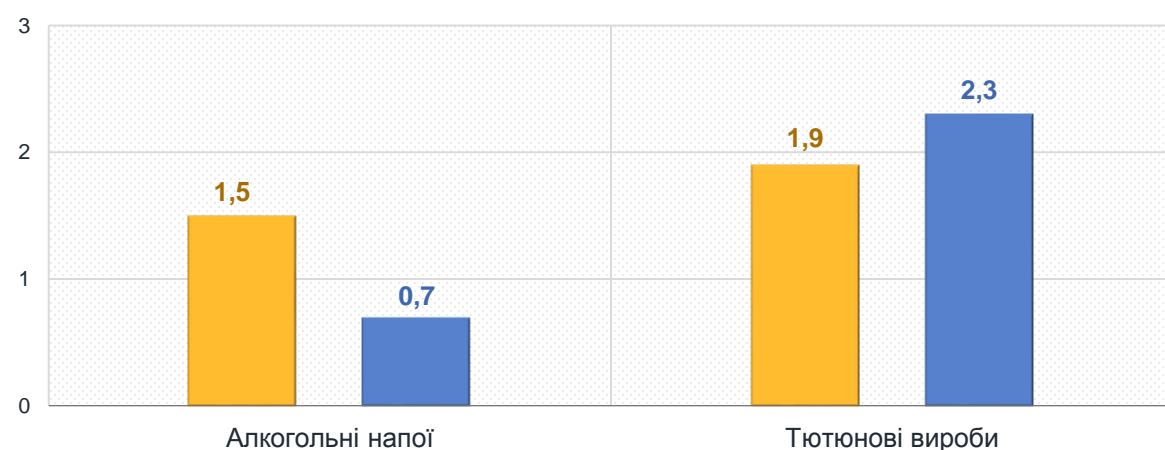

2,4 – Хліб

■ Житомирська область

■ Україна

Зміни споживчих цін

у % до попереднього місяця

січень 2025 до грудня 2024, %

Продукти харчування та безалкогольні напої

Алкогольні напої, тютюнові вироби

■ Житомирська область ■ Україна

Зміни споживчих цін

у % до попереднього місяця

січень 2025 до грудня 2024, %

Житло, вода, електроенергія, газ та інші види палива

Предмети домашнього вжитку, побутова техніка та поточне утримання житла