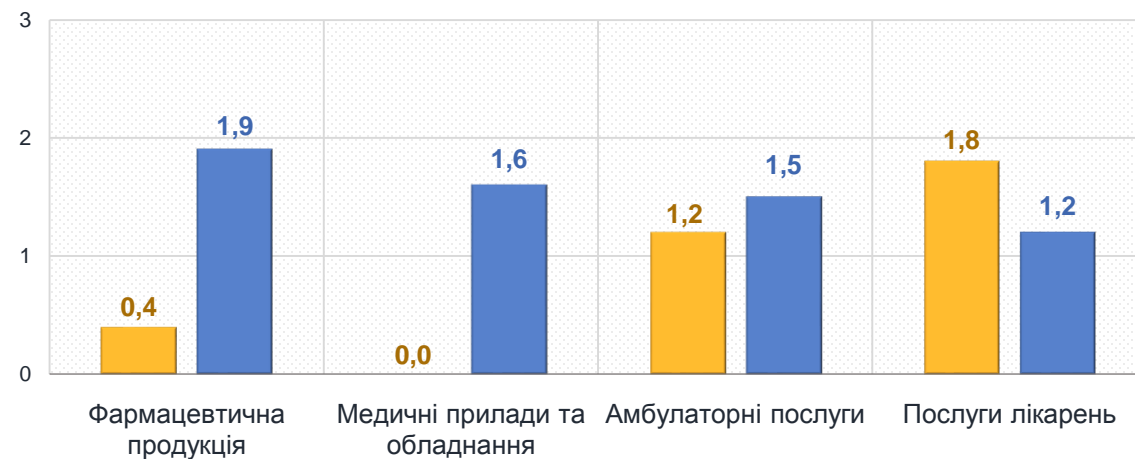

■ Житомирська область ■ Україна

Зміни споживчих цін

у % до попереднього місяця

січень 2025 до грудня 2024, %

Житло, вода, електроенергія, газ та інші види палива

Предмети домашнього вжитку, побутова техніка та поточне утримання житла

■ Житомирська область

■ Україна

Зміни споживчих цін

у % до попереднього місяця

Охорона здоров'я

січень 2025 до грудня 2024, %

Транспорт

■ Житомирська область ■ Україна

Зміни споживчих цін

у % до попереднього місяця

Відпочинок і культура

січень 2025 до грудня 2024, %

Аудіотехніка, фотоапаратура та обладнання для обробки інформації

Послуги відпочинку та культури

Газети, книжки та канцелярські товари