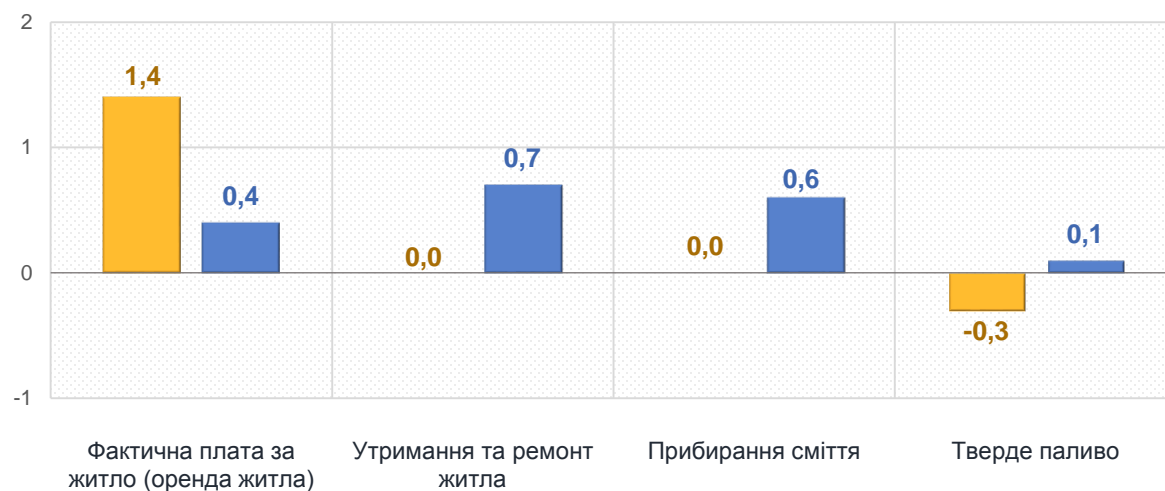

2,4 – Хліб

■ Житомирська область

■ Україна

Зміни споживчих цін

у % до попереднього місяця

січень 2025 до грудня 2024, %

Продукти харчування та безалкогольні напої

Алкогольні напої, тютюнові вироби

■ Житомирська область ■ Україна

Зміни споживчих цін

у % до попереднього місяця

січень 2025 до грудня 2024, %

Житло, вода, електроенергія, газ та інші види палива

Предмети домашнього вжитку, побутова техніка та поточне утримання житла