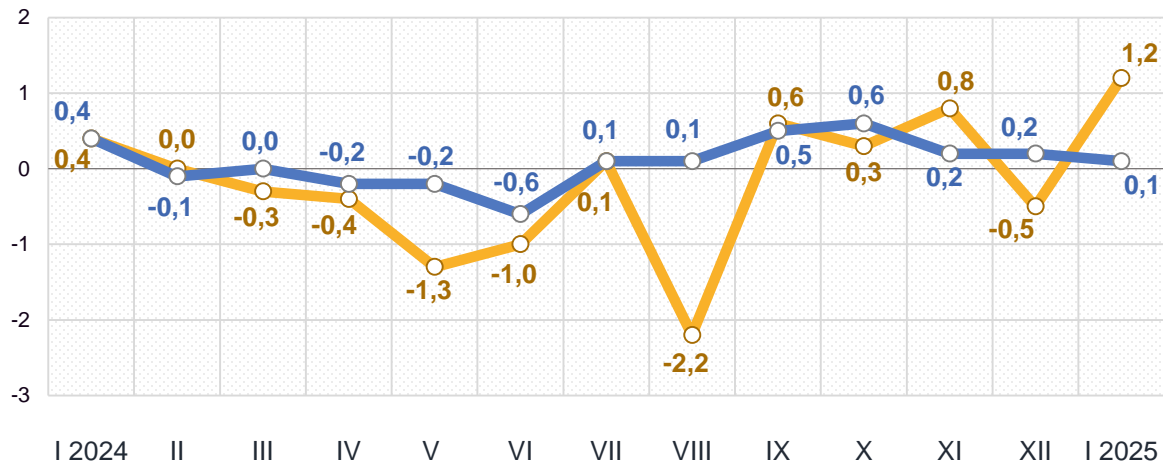

■ Житомирська область ■ Україна

Зміни споживчих цін

у % до попереднього місяця

січень 2025 до грудня 2024, %

Житло, вода, електроенергія, газ та інші види палива

Предмети домашнього вжитку, побутова техніка та поточне утримання житла

■ Житомирська область

■ Україна

Зміни споживчих цін

у % до попереднього місяця

Охорона здоров'я

січень 2025 до грудня 2024, %

Транспорт

■ Житомирська область ■ Україна

Зміни споживчих цін

у % до попереднього місяця

Відпочинок і культура

січень 2025 до грудня 2024, %

Аудіотехніка, фотоапаратура та обладнання для обробки інформації

Послуги відпочинку та культури

Газети, книжки та канцелярські товари