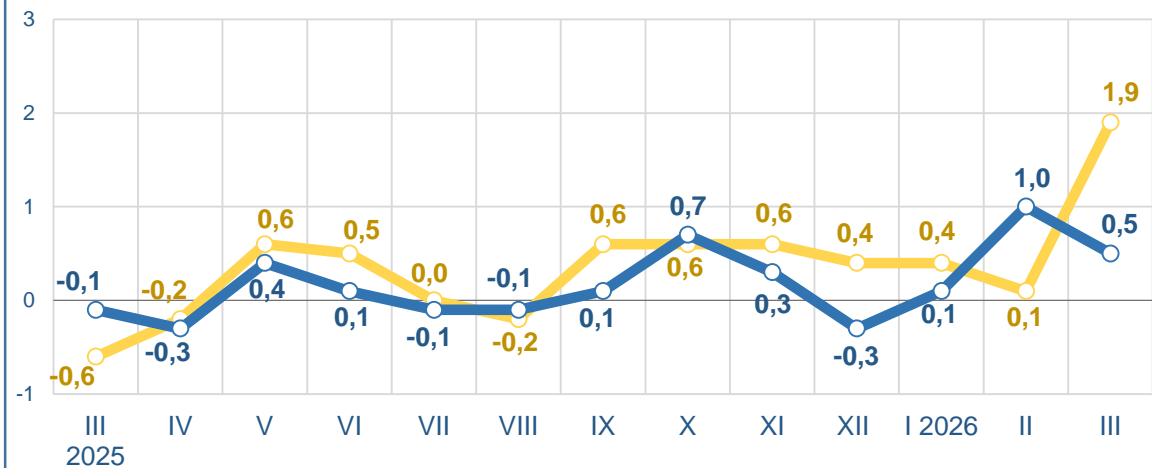

Предмети домашнього вжитку, побутова техніка та поточне утримання житла

■ Житомирська область ■ Україна