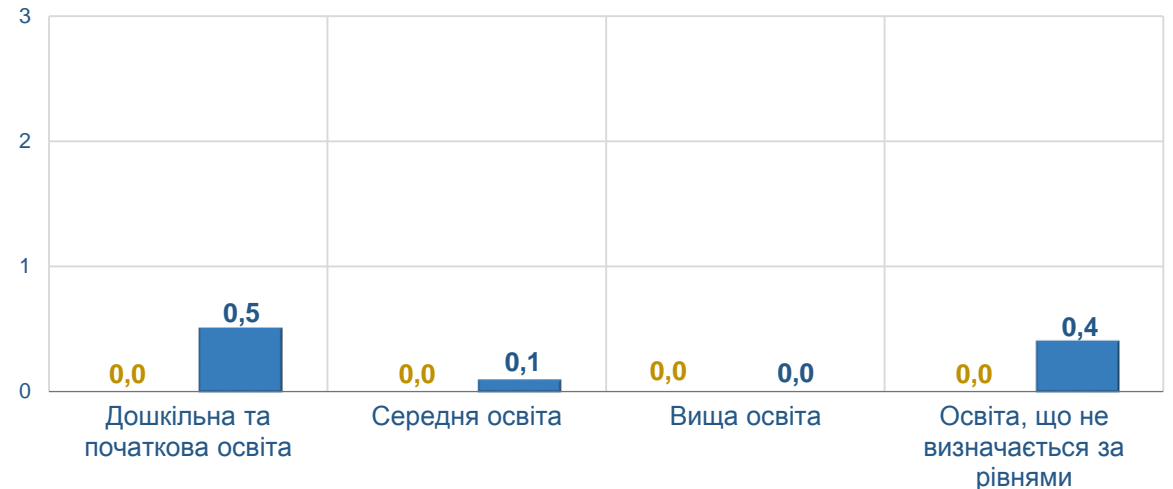

■ Житомирська область ■ Україна