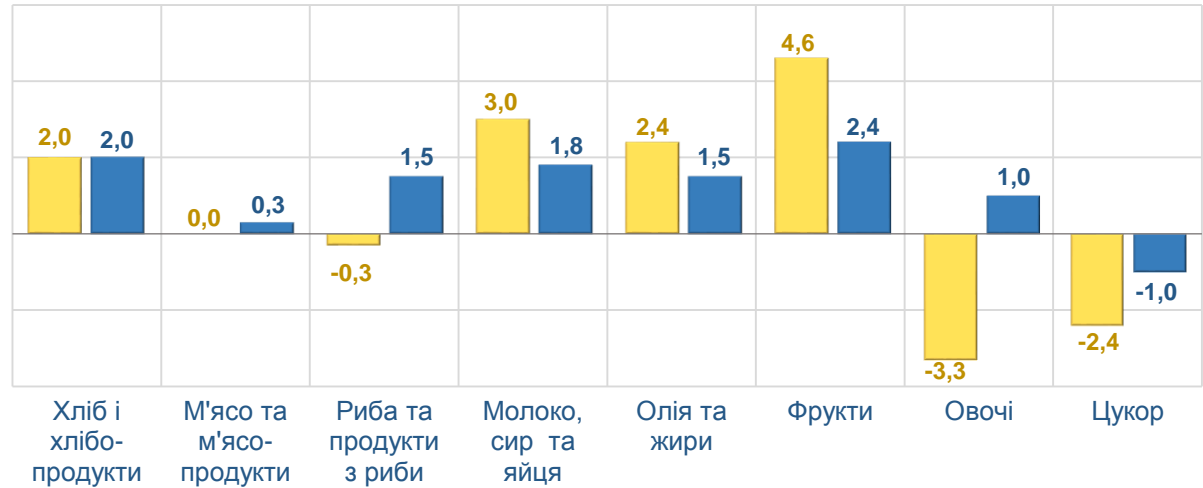

ЗМІНИ СПОЖИВЧИХ ЦІН У ЖИТОМИРСЬКІЙ ОБЛАСТІ У БЕРЕЗНІ 2026 РОКУ

2

у % до попереднього місяця

Продукти харчування та безалкогольні напої

березень до лютого 2026, %

Алкогільні напої, тютюнові вироби