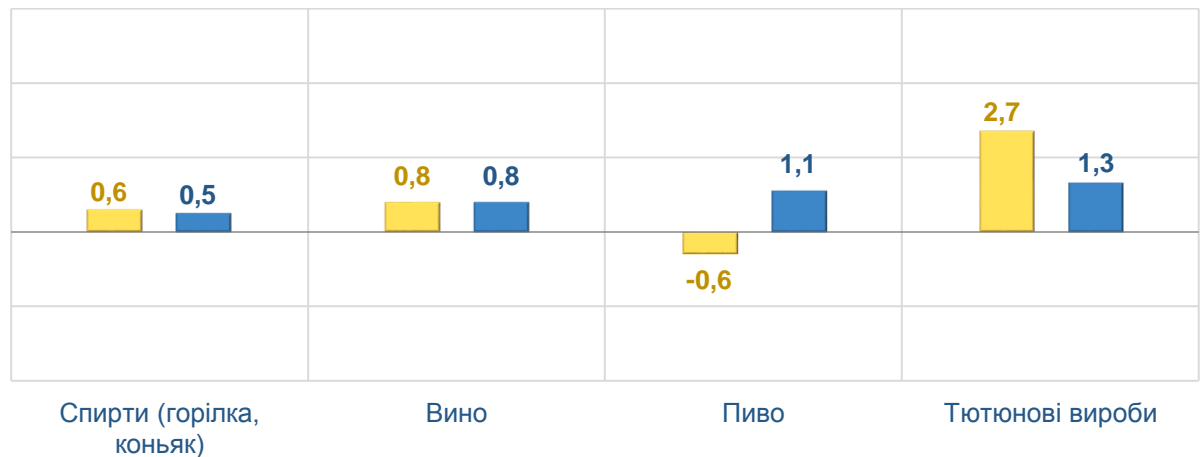

■ Житомирська область ■ Україна