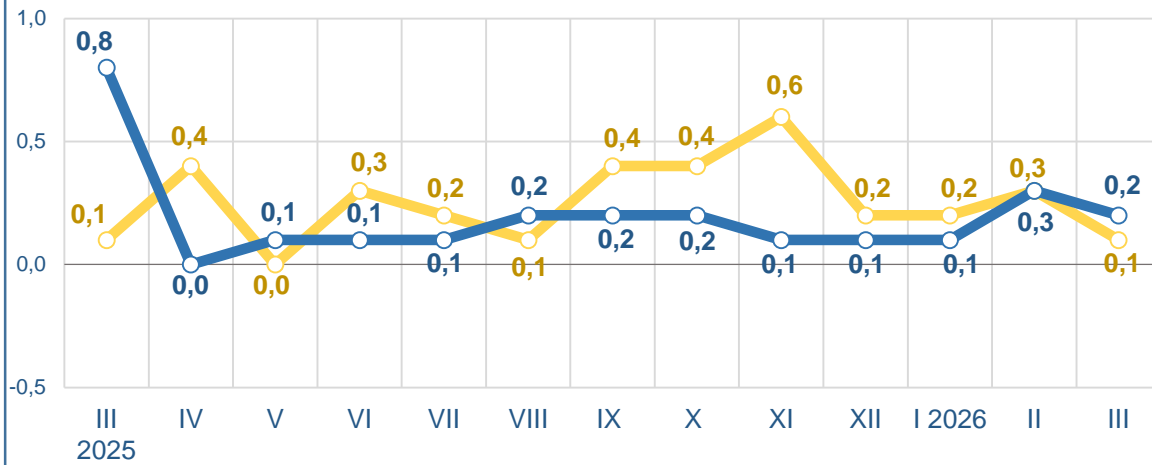

ЗМІНИ СПОЖИВЧИХ ЦІН У ЖИТОМИРСЬКІЙ ОБЛАСТІ У БЕРЕЗНІ 2026 РОКУ

у % до попереднього місяця

Житло, вода, електроенергія, газ та інші види палива

березень до лютого 2026, %