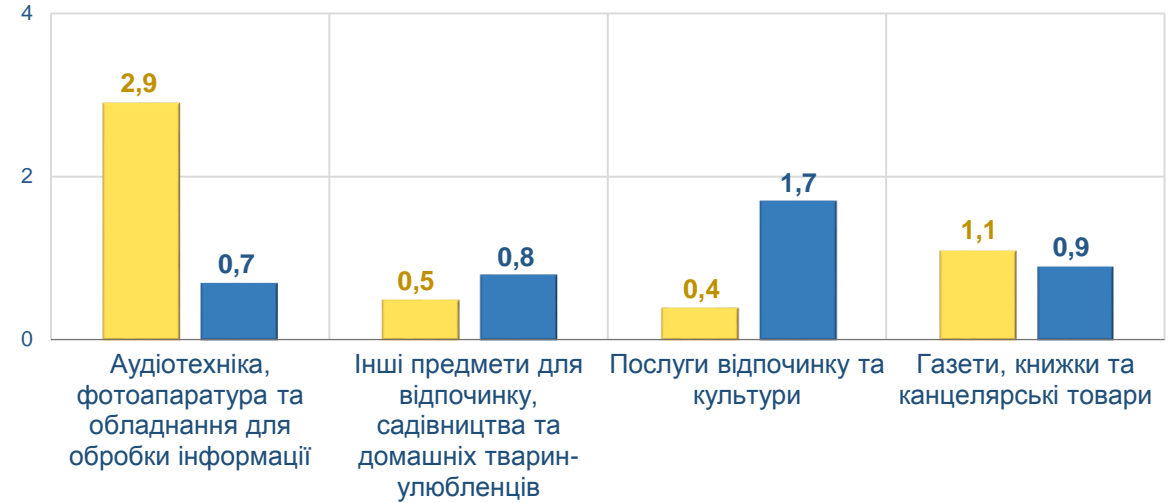

# ЗМІНИ СПОЖИВЧИХ ЦІН У ЖИТОМИРСЬКІЙ ОБЛАСТІ У БЕРЕЗНІ 2026 РОКУ

4

у % до попереднього місяця

березень до лютого 2026, %

■ Житомирська область ■ Україна

# ЗМІНИ СПОЖИВЧИХ ЦІН У ЖИТОМИРСЬКІЙ ОБЛАСТІ У БЕРЕЗНІ 2026 РОКУ

5

у % до попереднього місяця

## Відпочинок і культура

березень до лютого 2026, %