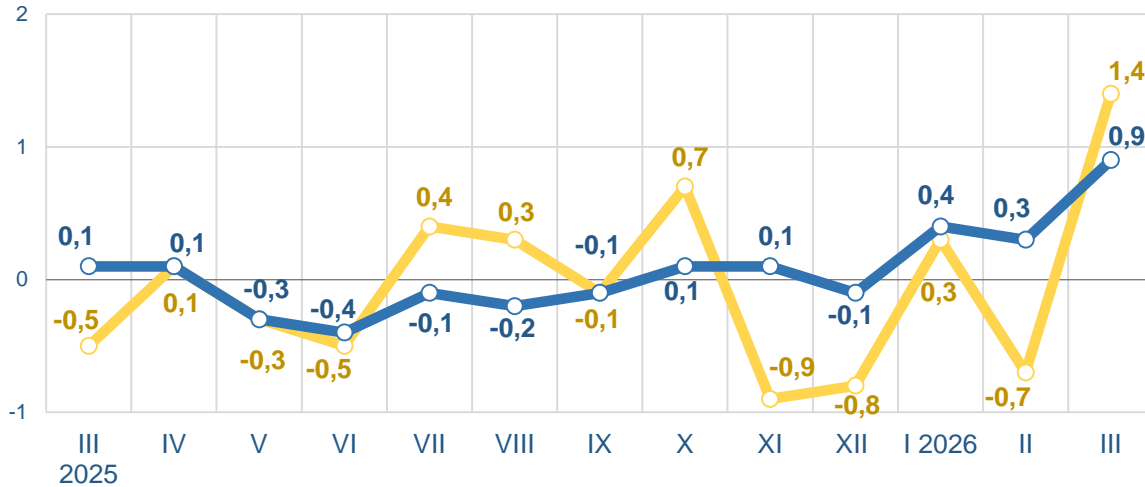

# ЗМІНИ СПОЖИВЧИХ ЦІН У ЖИТОМИРСЬКІЙ ОБЛАСТІ У БЕРЕЗНІ 2026 РОКУ

4

у % до попереднього місяця

березень до лютого 2026, %

■ Житомирська область ■ Україна

# ЗМІНИ СПОЖИВЧИХ ЦІН У ЖИТОМИРСЬКІЙ ОБЛАСТІ У БЕРЕЗНІ 2026 РОКУ

5

у % до попереднього місяця

## Відпочинок і культура

березень до лютого 2026, %