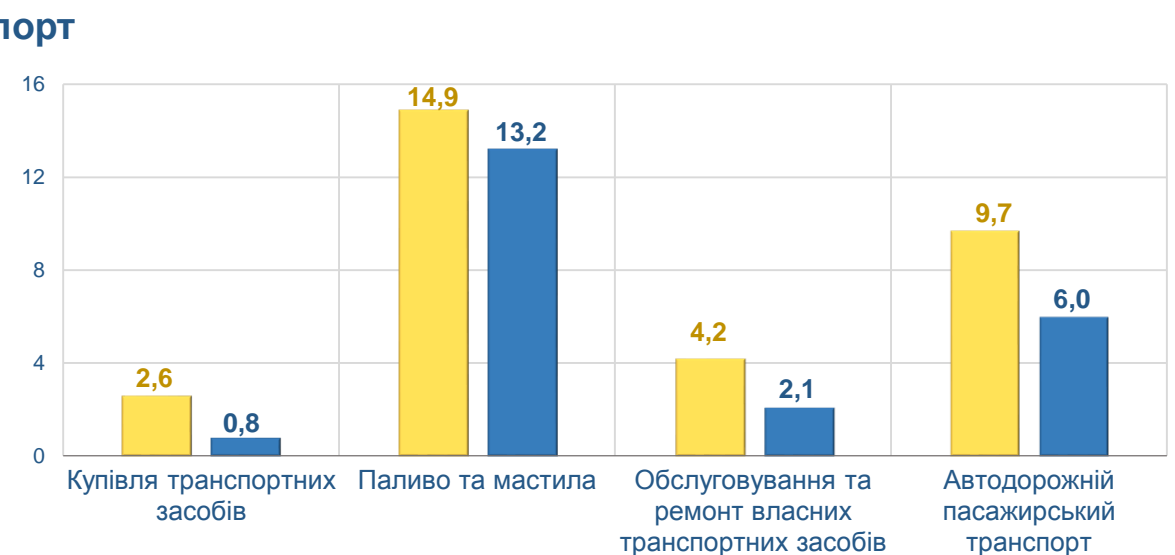

## Житло, вода, електроенергія, газ та інші види палива

березень до лютого 2026, %

## Предмети домашнього вжитку, побутова техніка та поточне утримання житла

■ Житомирська область ■ Україна

# ЗМІНИ СПОЖИВЧИХ ЦІН У ЖИТОМИРСЬКІЙ ОБЛАСТІ У БЕРЕЗНІ 2026 РОКУ

4

у % до попереднього місяця

березень до лютого 2026, %

■ Житомирська область ■ Україна

# ЗМІНИ СПОЖИВЧИХ ЦІН У ЖИТОМИРСЬКІЙ ОБЛАСТІ У БЕРЕЗНІ 2026 РОКУ

5

у % до попереднього місяця