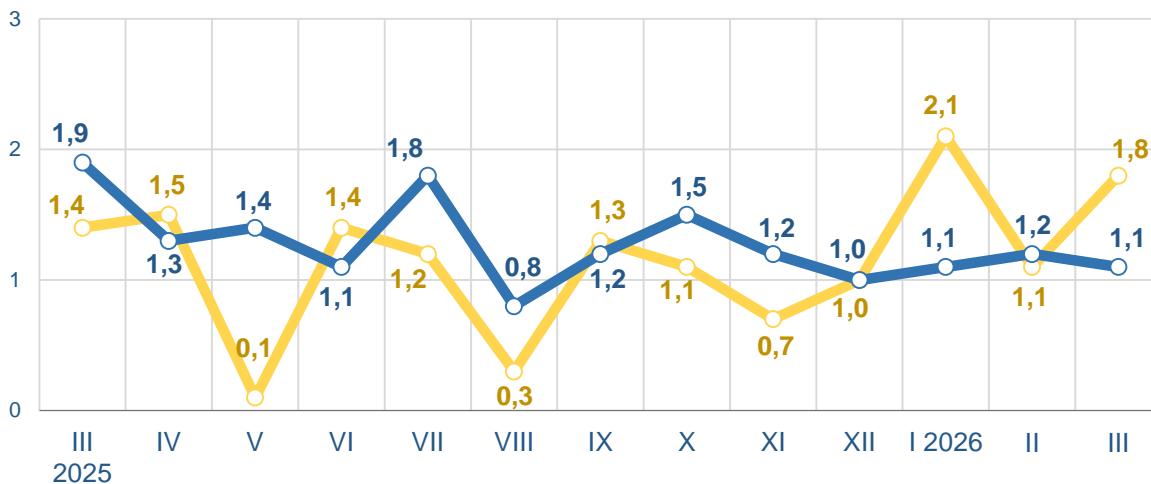

■ Житомирська область ■ Україна