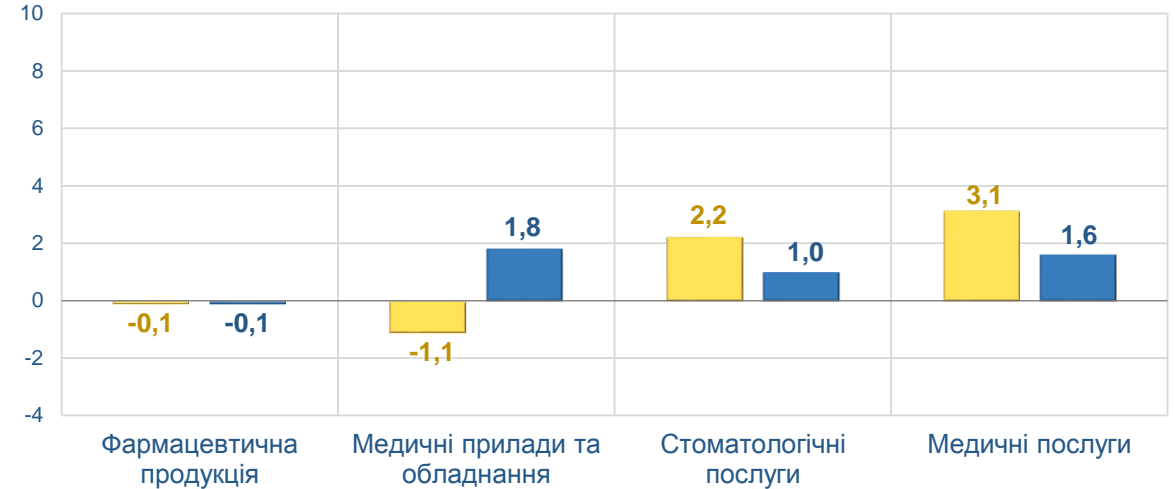

## Житло, вода, електроенергія, газ та інші види палива

березень до лютого 2026, %

## Предмети домашнього вжитку, побутова техніка та поточне утримання житла

■ Житомирська область ■ Україна

# ЗМІНИ СПОЖИВЧИХ ЦІН У ЖИТОМИРСЬКІЙ ОБЛАСТІ У БЕРЕЗНІ 2026 РОКУ

4

у % до попереднього місяця

березень до лютого 2026, %

■ Житомирська область ■ Україна

# ЗМІНИ СПОЖИВЧИХ ЦІН У ЖИТОМИРСЬКІЙ ОБЛАСТІ У БЕРЕЗНІ 2026 РОКУ

5

у % до попереднього місяця