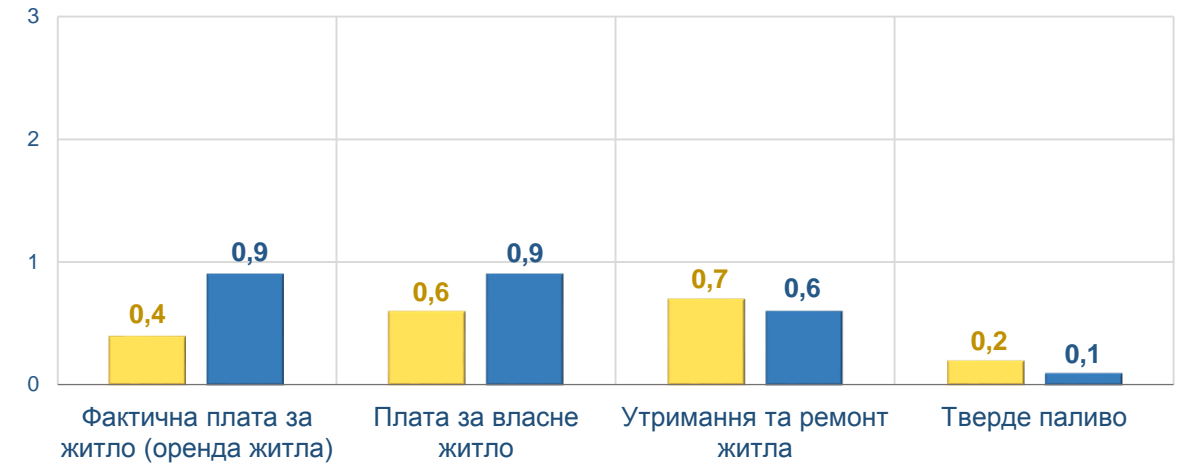

ЗМІНИ СПОЖИВЧИХ ЦІН У ЖИТОМИРСЬКІЙ ОБЛАСТІ У БЕРЕЗНІ 2026 РОКУ

у % до попереднього місяця

Житло, вода, електроенергія, газ та інші види палива

березень до лютого 2026, %