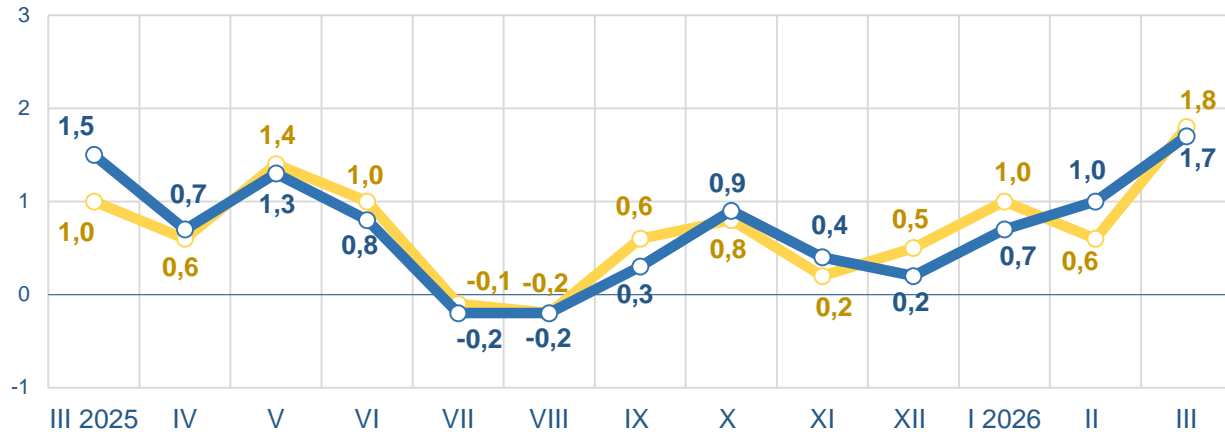

# ЗМІНИ СПОЖИВЧИХ ЦІН У ЖИТОМИРСЬКІЙ ОБЛАСТІ У БЕРЕЗНІ 2026 РОКУ

1

у % до попереднього місяця

березень до лютого 2026, %