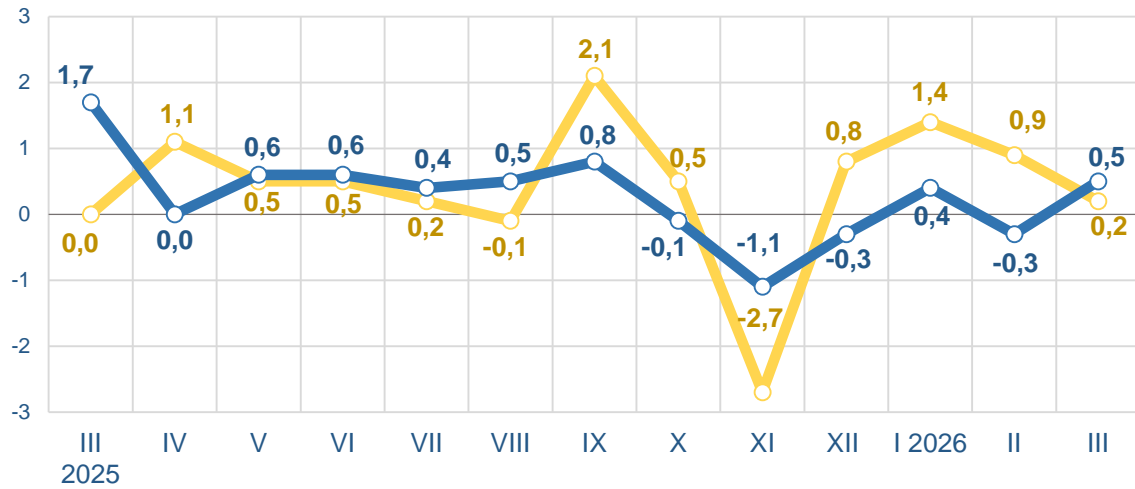

## Житло, вода, електроенергія, газ та інші види палива

березень до лютого 2026, %

# ЗМІНИ СПОЖИВЧИХ ЦІН У ЖИТОМИРСЬКІЙ ОБЛАСТІ У БЕРЕЗНІ 2026 РОКУ

4

у % до попереднього місяця

березень до лютого 2026, %

■ Житомирська область ■ Україна