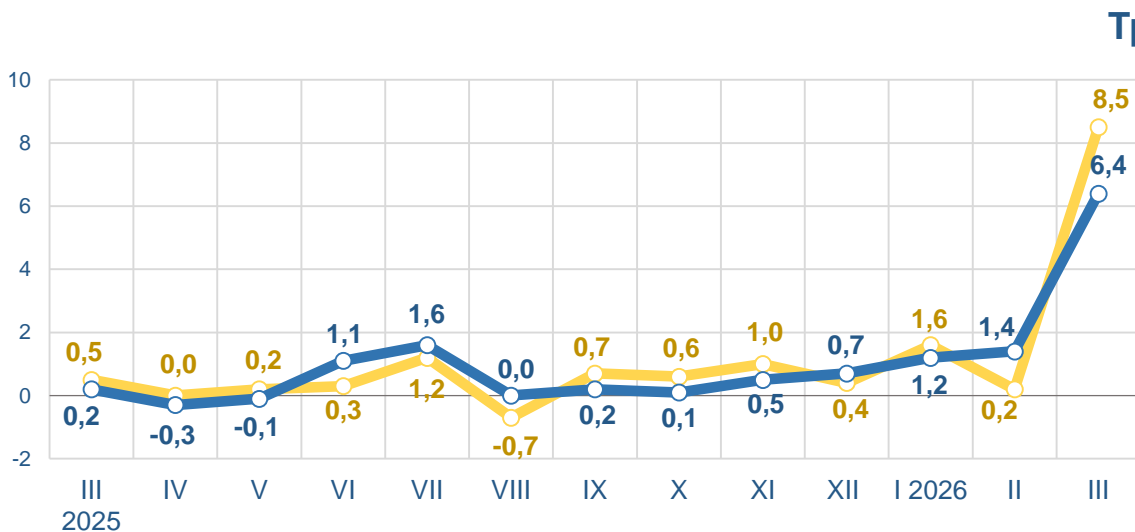

## Житло, вода, електроенергія, газ та інші види палива

березень до лютого 2026, %

# ЗМІНИ СПОЖИВЧИХ ЦІН У ЖИТОМИРСЬКІЙ ОБЛАСТІ У БЕРЕЗНІ 2026 РОКУ

4

у % до попереднього місяця

березень до лютого 2026, %

■ Житомирська область ■ Україна