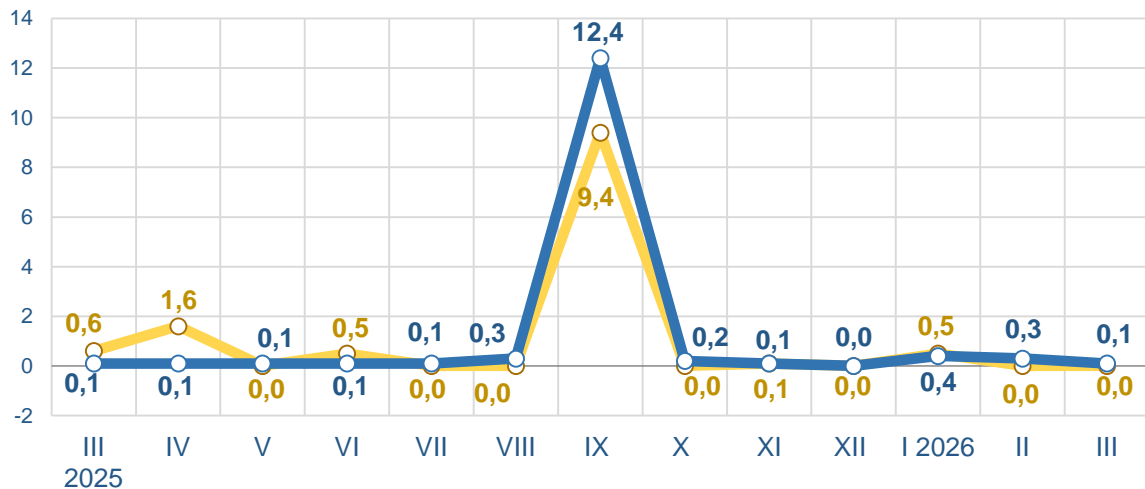

■ Житомирська область ■ Україна