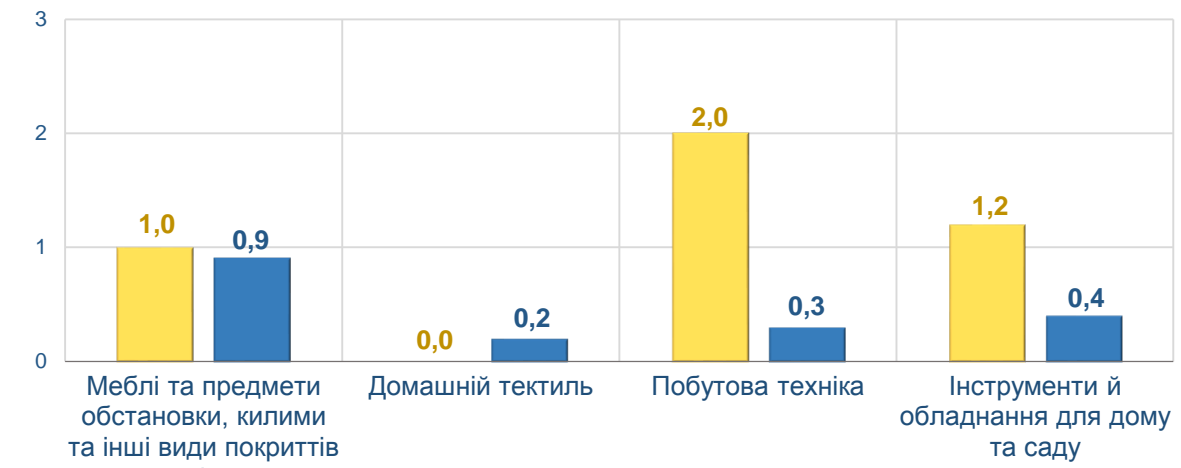

Предмети домашнього вжитку, побутова техніка та поточне утримання житла

■ Житомирська область ■ Україна