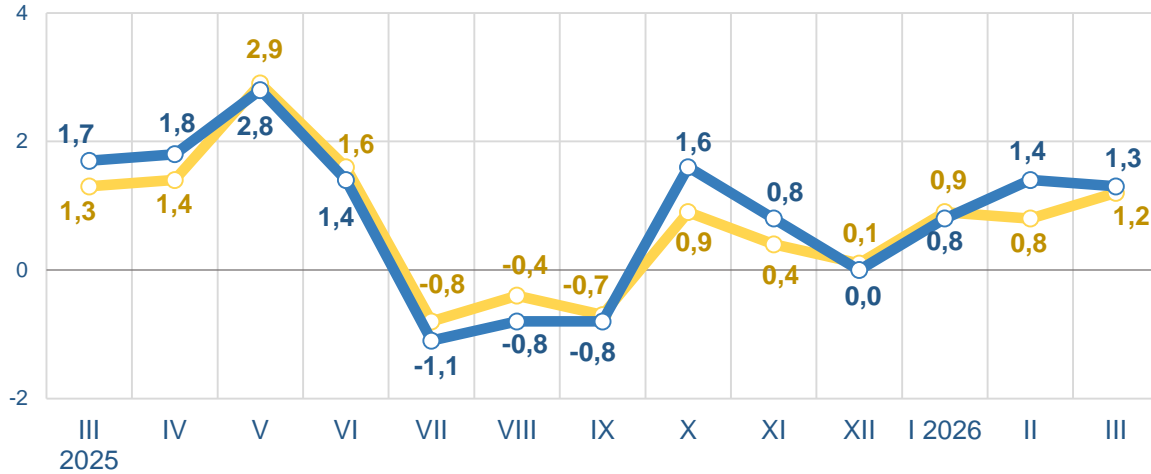

ЗМІНИ СПОЖИВЧИХ ЦІН У ЖИТОМИРСЬКІЙ ОБЛАСТІ У БЕРЕЗНІ 2026 РОКУ

2

у % до попереднього місяця

Продукти харчування та безалкогольні напої

березень до лютого 2026, %

Алкогільні напої, тютюнові вироби