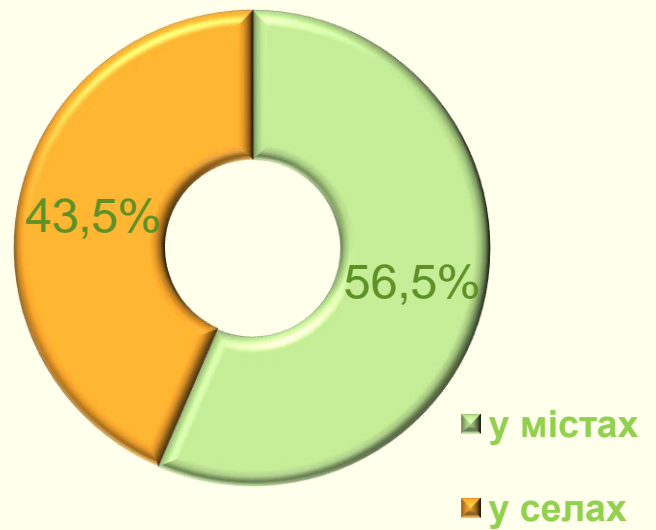

15 травня – Міжнародний день сім'ї

В Житомирській області проживає 483,1 тисяча сімей (домогосподарств), середній розмір домогосподарства – 2,5 осіб

Місце проживання

Розподіл сімей за кількістю їх членів

184,4 тисячі сімей з дітьми

Дані за 2019 рік