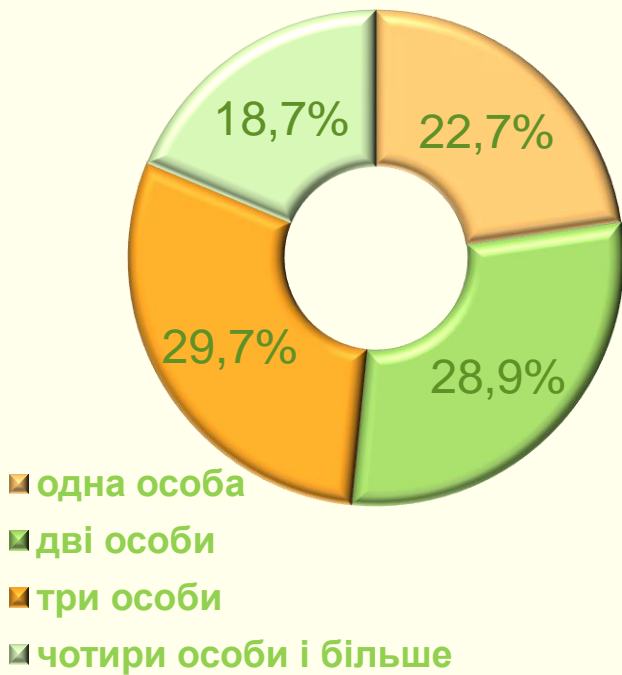

15 травня – Міжнародний день сім'ї

В Житомирській області проживає 483,1 тисяча сімей (домогосподарств), середній розмір домогосподарства – 2,5 осіб

Місце проживання

Розподіл сімей за кількістю їх членів

184,4 тисячі сімей з дітьми

Дані за 2019 рік