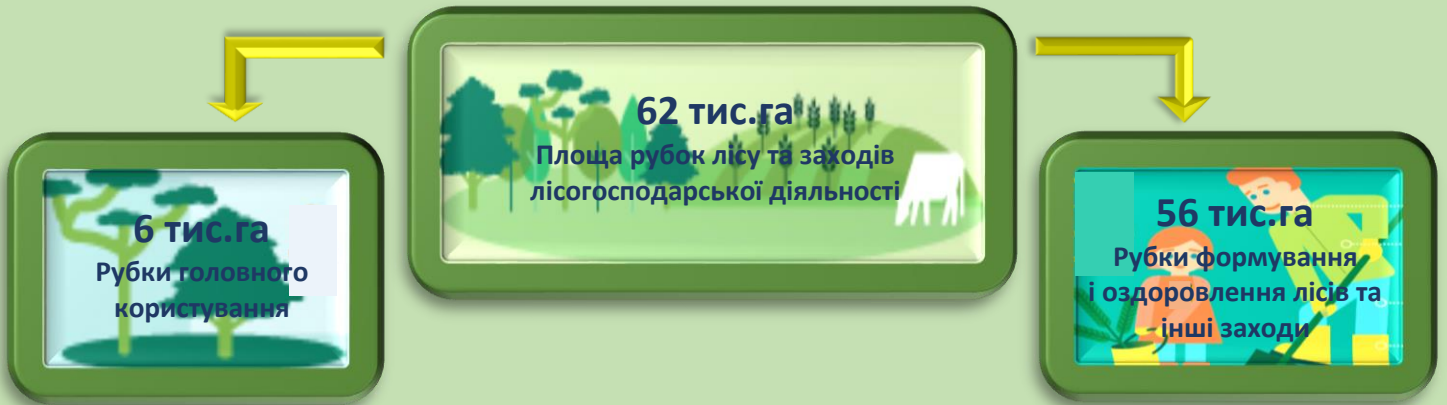

Ліси
34% території області

Лісовий фонд
1 млн.га
11% загального по Україні

Лісове господарство
у 2017р.

36 підприємств
Обсяг продукції (послуг)
2 млрд.грн
15% загального по Україні

Відтворення лісів
11,6 тис.га
18% загального по Україні

Заготівля ліквідної деревини