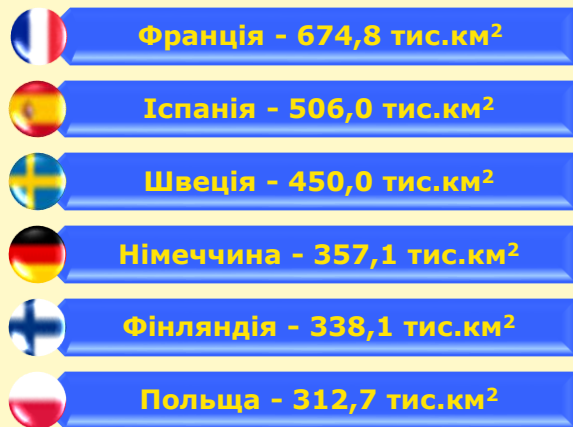

Найбільші країни Європейського Союзу

Зовнішня торгівля товарами Житомирської області з країнами ЄС

(млн.дол. США)

(% до загального обсягу по області)

Прямі іноземні інвестиції у Житомирську область з країн ЄС