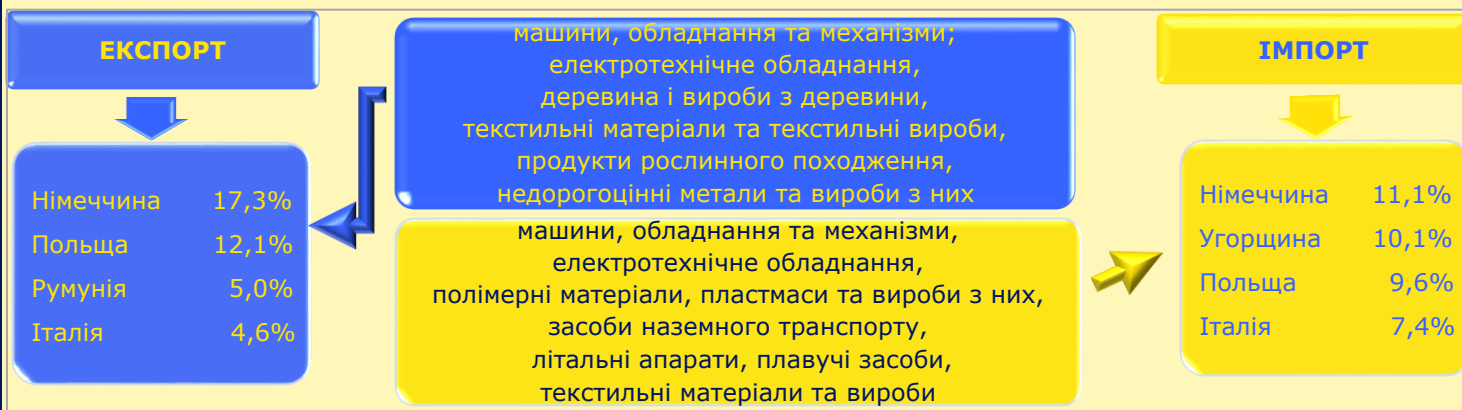

Найбільші країни Європейського Союзу

Зовнішня торгівля товарами Житомирської області з країнами ЄС

(млн.дол. США)

(% до загального обсягу по області)

Прямі іноземні інвестиції у Житомирську область з країн ЄС