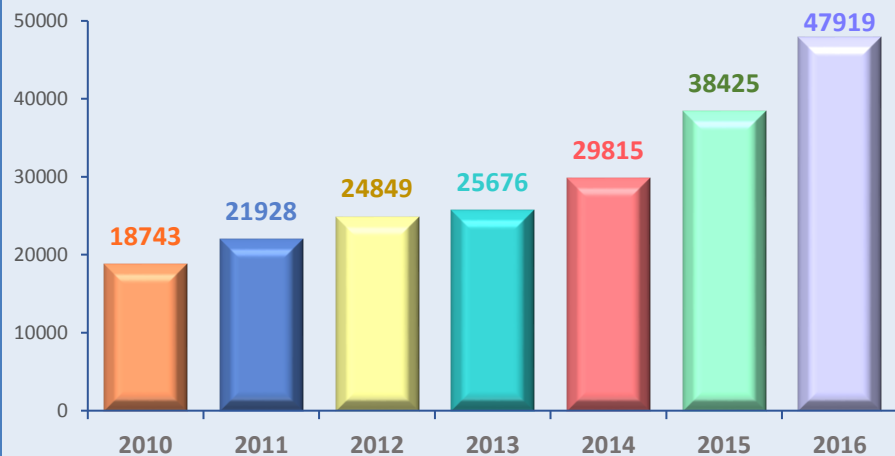

Валовий регіональний продукт

(млн.грн)

Частка в Україні у 2016р. 2,0%

Індекси фізичного обсягу валового регіонального продукту

(у цінах попереднього року, %)

Валовий регіональний продукт у розрахунку на одну особу

(грн)

Структура валової доданої вартості за видами економічної діяльності у 2016 році