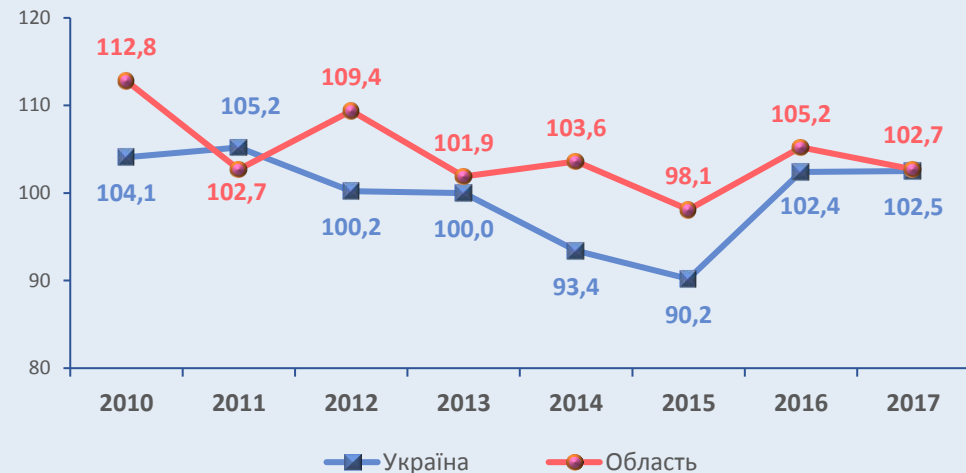

Валовий регіональний продукт

(млн.грн)

Частка в Україні у 2016р. 2,0%

Індекси фізичного обсягу валового регіонального продукту

(у цінах попереднього року, %)

Валовий регіональний продукт у розрахунку на одну особу

(грн)

Структура валової доданої вартості за видами економічної діяльності у 2016 році