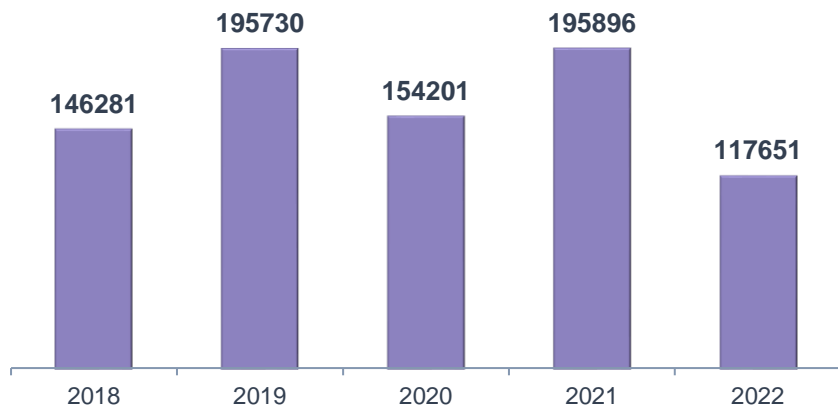

# ПРИЙНЯТТЯ В ЕКСПЛУАТАЦІЮ ЖИТЛА У ЖИТОМИРСЬКІЙ ОБЛАСТІ 2022

### Темп зростання (зниження) загальної площі прийнятих в експлуатацію житлових будівель (відсотків до попереднього року)