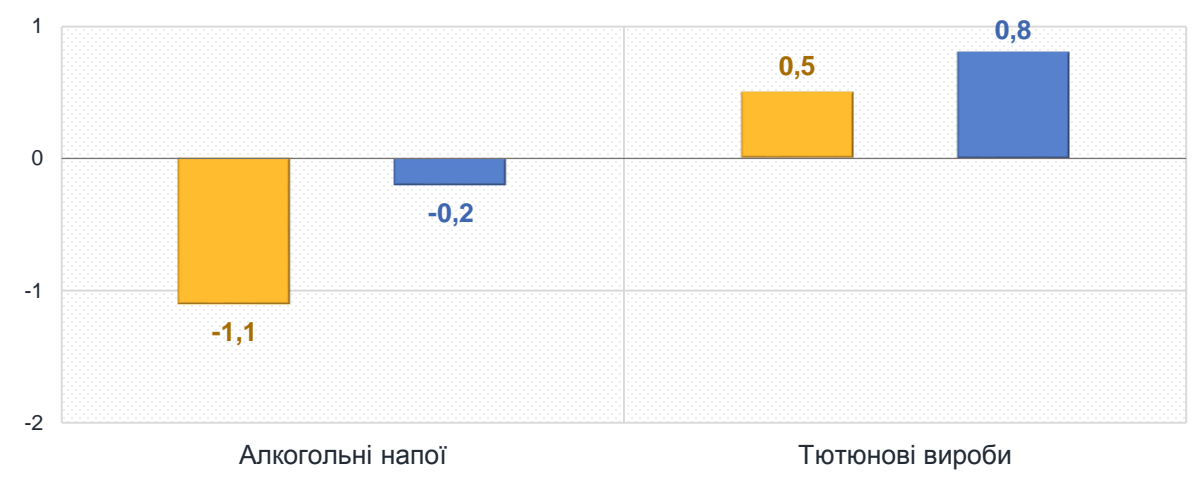

Зміни споживчих цін

у % до попереднього місяця

Зниження цін у листопаді 2023 року

-4,0 – Цукор	-0,5 – Фрукти
-1,3 – Макаронні вироби	-0,3 – Олія соняшникова
-0,5 – Яйця	

Зростання цін у листопаді 2023 року

16,2 – Овочі	1,2 – Сир і м'який сир (творог)
2,7 – Масло	0,2 – Хліб
2,2 – Молоко	0,1 – М'ясо та м'ясопродукти

листопад до жовтня 2023, %

■ Житомирська область ■ Україна

Зміни споживчих цін (окремі групи товарів)

у % до попереднього місяця

листопад до жовтня 2023,%

Продукти харчування та безалкогольні напої

Алкогольні напої, тютюнові вироби

■ Житомирська область ■ Україна

Зміни споживчих цін (окремі групи товарів)

у % до попереднього місяця