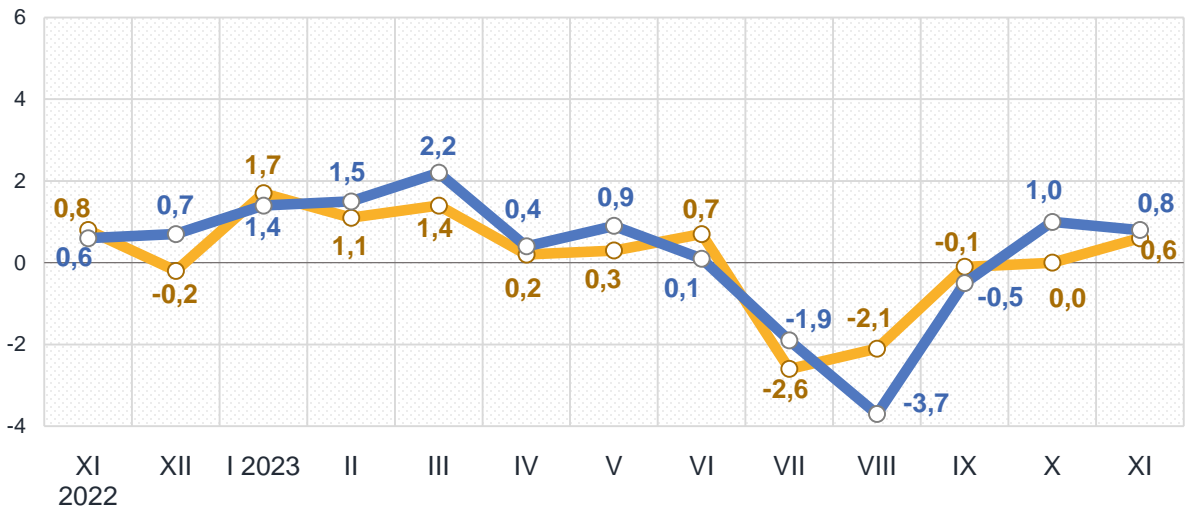

Зміни споживчих цін (окремі групи товарів)

у % до попереднього місяця

листопад до жовтня 2023,%

Продукти харчування та безалкогольні напої