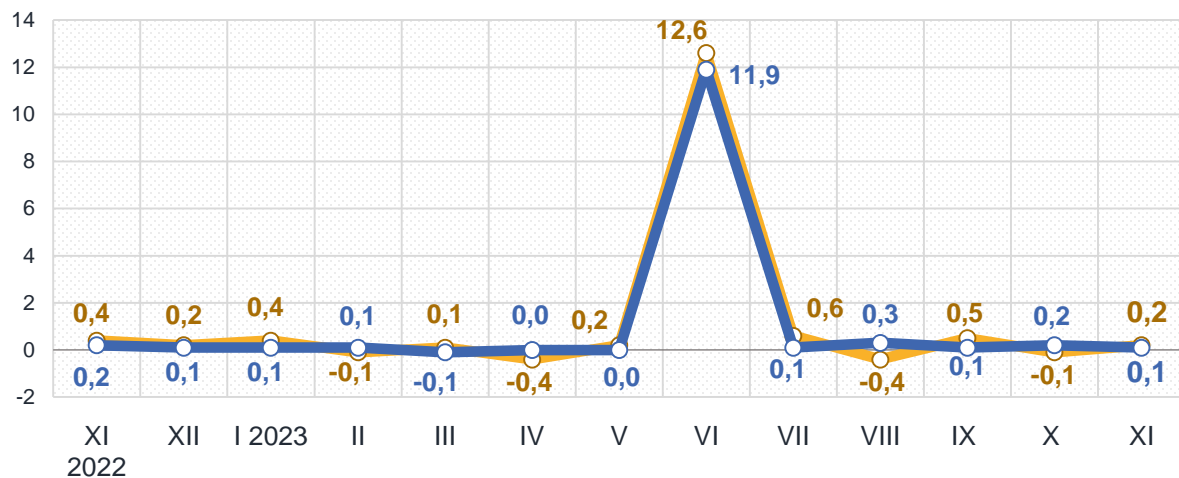

Зміни споживчих цін (окремі групи товарів)

у % до попереднього місяця

листопад до жовтня 2023,%

Житло, вода, електроенергія, газ та інші види палива