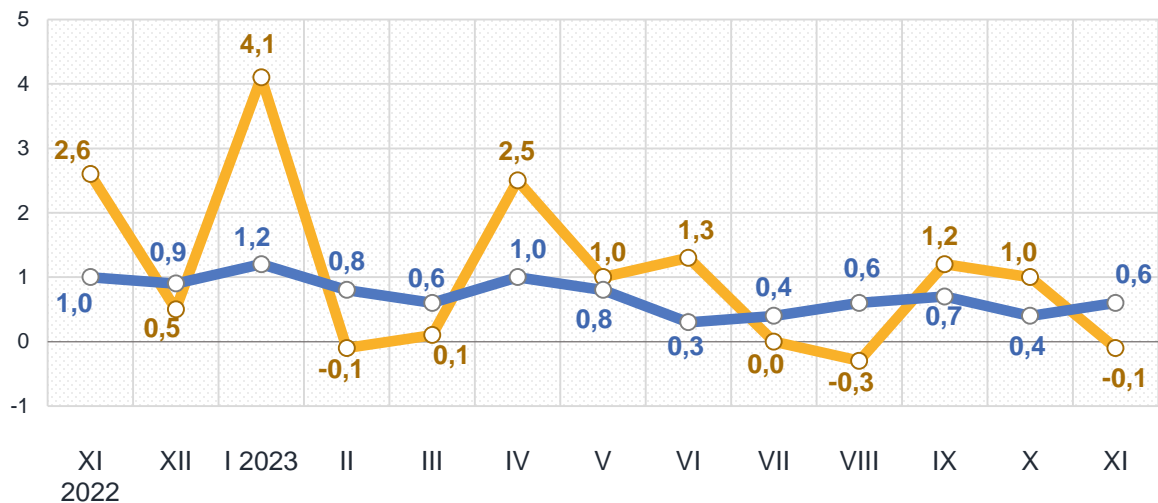

Зміни споживчих цін (окремі групи товарів)

у % до попереднього місяця