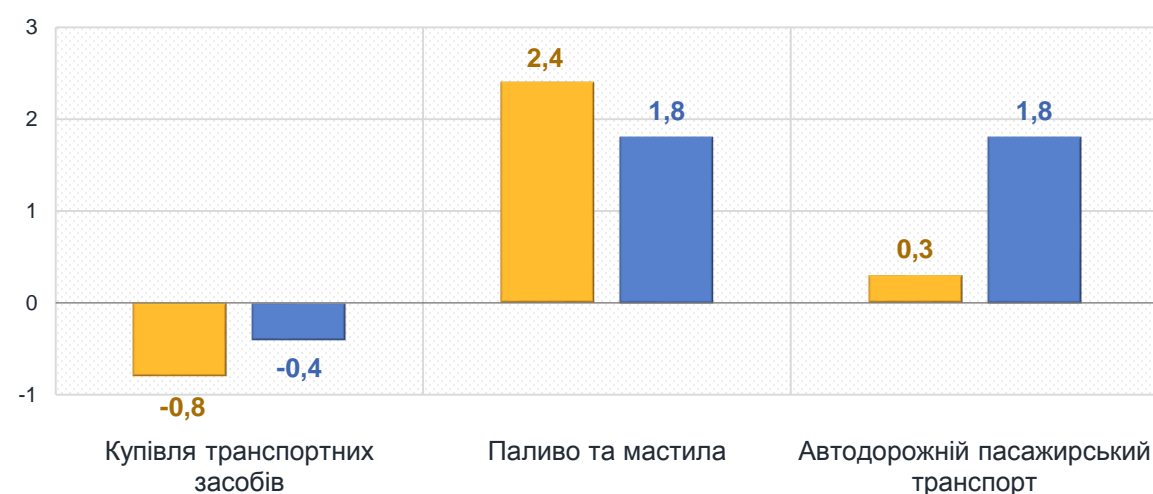

у % до попереднього місяця

листопад до жовтня 2023,%

Продукти харчування та безалкогольні напої

Алкогольні напої, тютюнові вироби

■ Житомирська область ■ Україна

Зміни споживчих цін (окремі групи товарів)

у % до попереднього місяця

листопад до жовтня 2023,%

Житло, вода, електроенергія, газ та інші види палива

Предмети домашнього вжитку, побутова техніка та поточне утримання житла

■ Житомирська область

■ Україна

Зміни споживчих цін (окремі групи товарів)

у % до попереднього місяця

листопад до жовтня 2023, %

Транспорт

■ Житомирська область ■ Україна

Зміни споживчих цін (окремі групи товарів)

у % до попереднього місяця

Відпочинок і культура

листопад до жовтня 2023, %