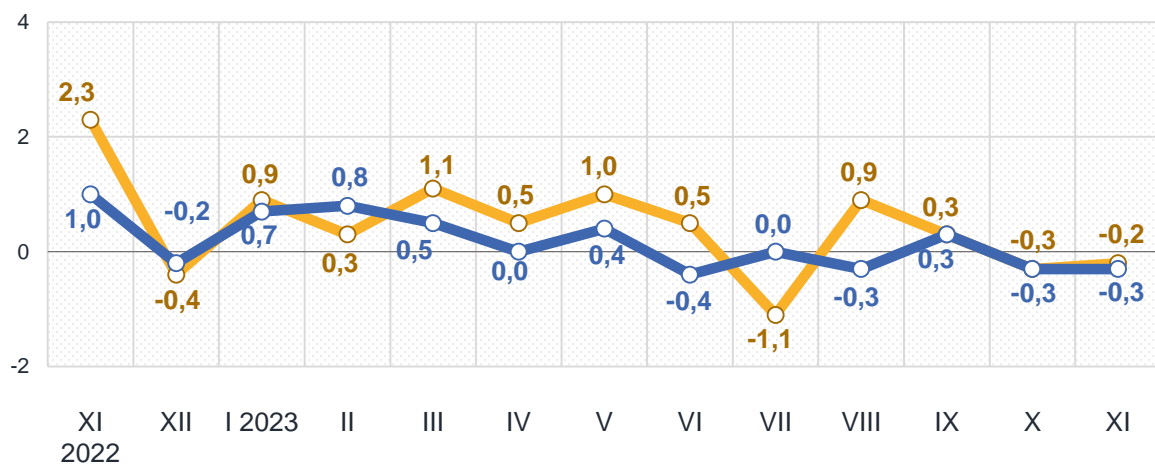

Предмети домашнього вжитку, побутова техніка та поточне утримання житла

■ Житомирська область

■ Україна