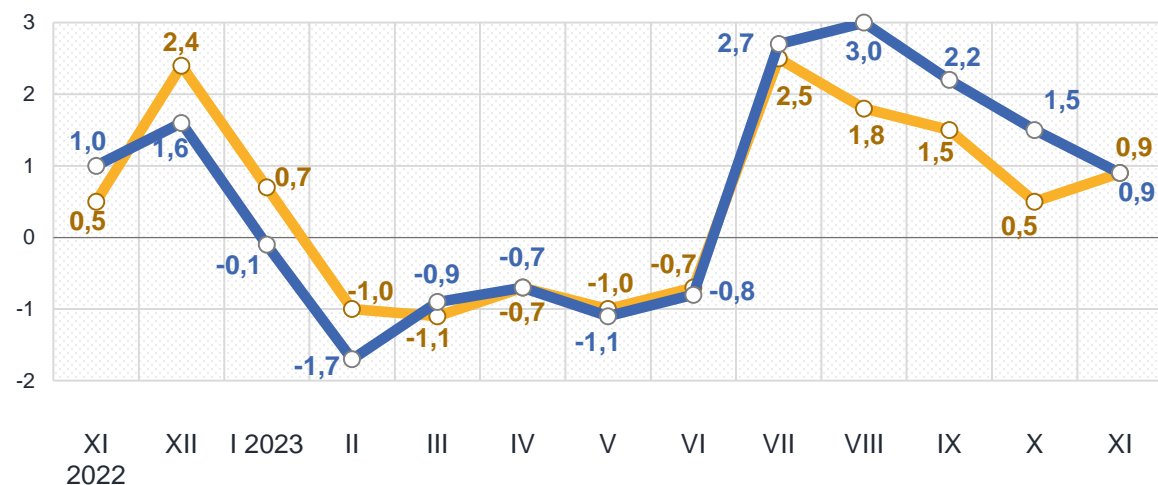

Транспорт

■ Житомирська область ■ Україна