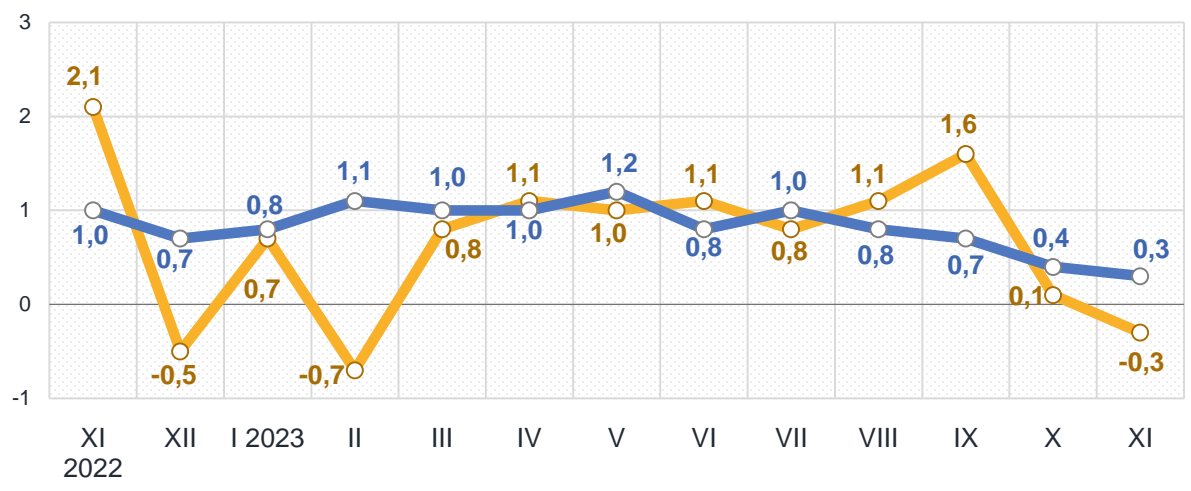

Алкогольні напої, тютюнові вироби

■ Житомирська область ■ Україна