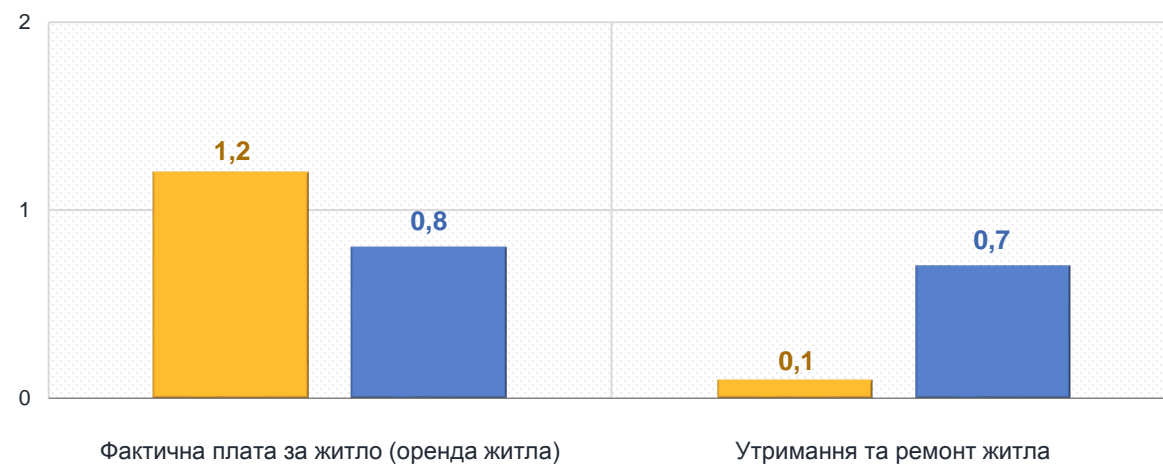

Зміни споживчих цін (окремі групи товарів)

у % до попереднього місяця

листопад до жовтня 2023,%

Житло, вода, електроенергія, газ та інші види палива