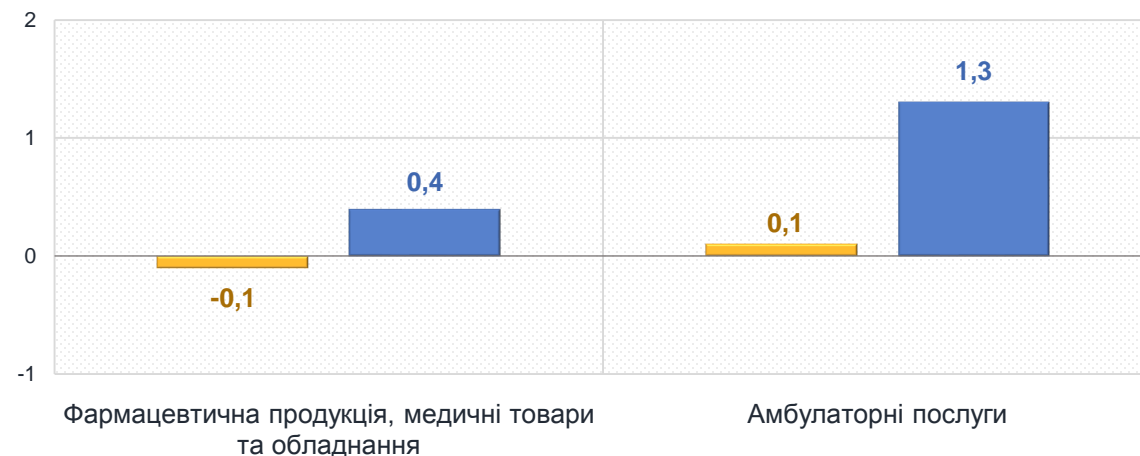

у % до попереднього місяця

листопад до жовтня 2023,%

Продукти харчування та безалкогольні напої

Алкогольні напої, тютюнові вироби

■ Житомирська область ■ Україна

Зміни споживчих цін (окремі групи товарів)

у % до попереднього місяця

листопад до жовтня 2023,%

Житло, вода, електроенергія, газ та інші види палива

Предмети домашнього вжитку, побутова техніка та поточне утримання житла

■ Житомирська область

■ Україна

Зміни споживчих цін (окремі групи товарів)

у % до попереднього місяця

листопад до жовтня 2023, %

Транспорт

■ Житомирська область ■ Україна

Зміни споживчих цін (окремі групи товарів)

у % до попереднього місяця

Відпочинок і культура

листопад до жовтня 2023, %