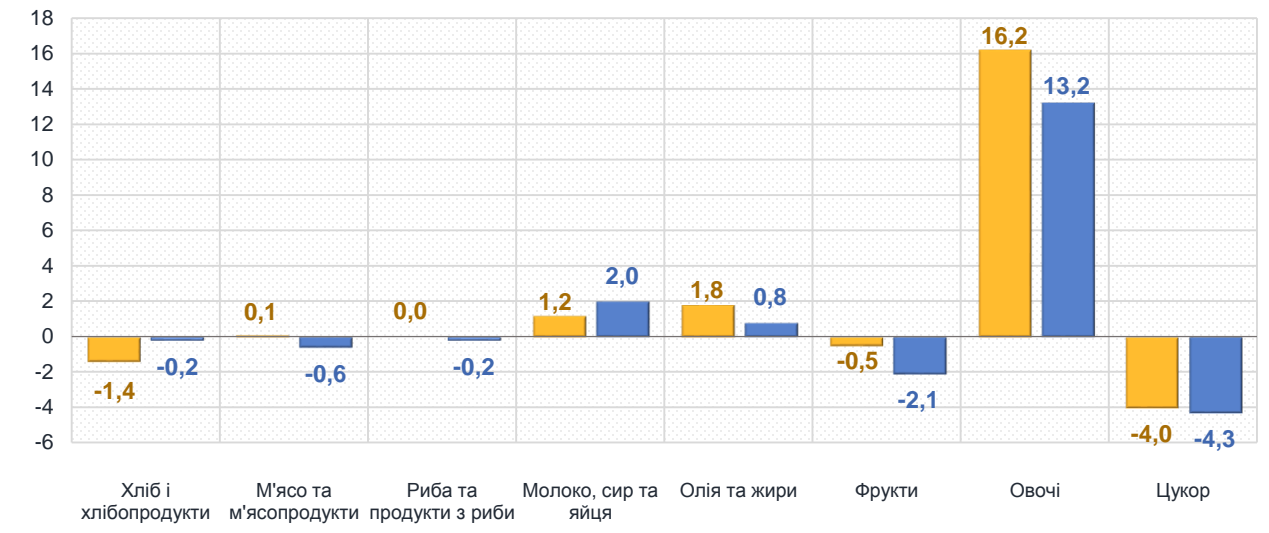

Зміни споживчих цін

у % до попереднього місяця

Зниження цін у листопаді 2023 року

-4,0 – Цукор	-0,5 – Фрукти
-1,3 – Макаронні вироби	-0,3 – Олія соняшникова
-0,5 – Яйця	

Зростання цін у листопаді 2023 року

16,2 – Овочі	1,2 – Сир і м'який сир (творог)
2,7 – Масло	0,2 – Хліб
2,2 – Молоко	0,1 – М'ясо та м'ясопродукти

листопад до жовтня 2023, %

■ Житомирська область ■ Україна

Зміни споживчих цін (окремі групи товарів)

у % до попереднього місяця

листопад до жовтня 2023,%

Продукти харчування та безалкогольні напої

Алкогольні напої, тютюнові вироби

■ Житомирська область ■ Україна

Зміни споживчих цін (окремі групи товарів)

у % до попереднього місяця