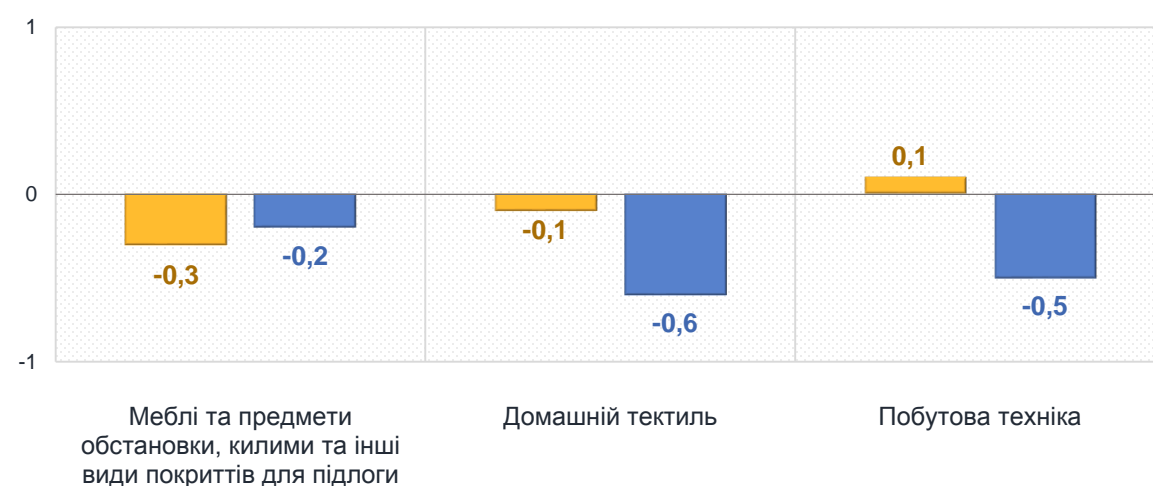

Предмети домашнього вжитку, побутова техніка та поточне утримання житла

■ Житомирська область

■ Україна